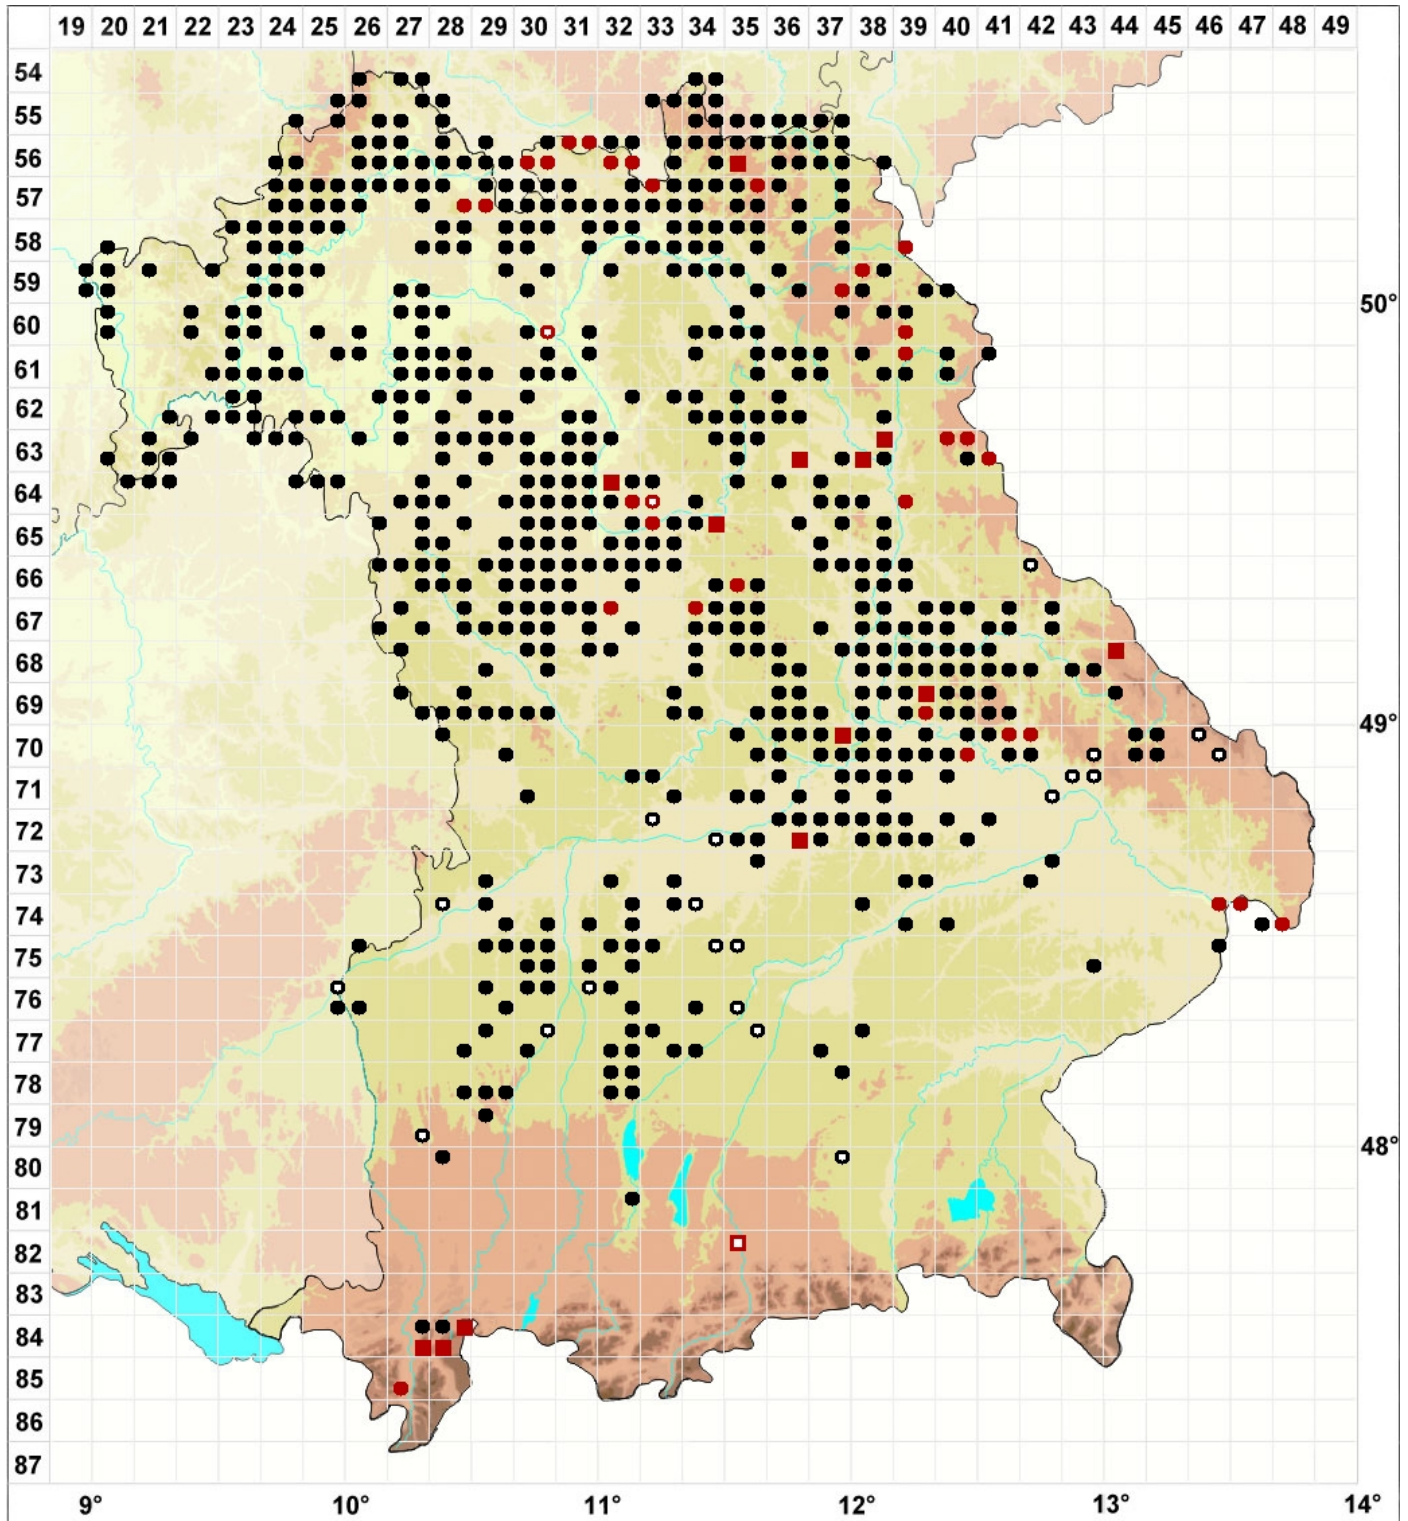

Aulacomnium androgynum (Hedw.) Schwägr.

Zwittriges Streifenstermooos

Legende:

Farben:

Grün: Neufund für Deutschland oder für ein Bundesland
 Rot: Neue oder ergänzende Angaben seit dem Erscheinen
 des Moosatlas (Meinunger & Schröder 2007)
 Schwarz: Angaben aus dem Moosatlas (Meinunger &
 Schröder 2007)

Zusätze:

Ausgefülltes Symbol:
 Zeitraum von 1980 bis heute (Aktuelle Angabe)
 Leeres Symbol:
 Zeitraum vor 1980 (Altangabe)
 Schrägstrich durch das Symbol:
 Ortsangabe ungenau (geogr. Unschärfe)

Symbole:

Fragezeichen: Unsichere Bestimmung (cf.-Angabe)
 Kreis: Literatur- oder Geländeangabe
 Minus (-): Streichung einer bekannten Angabe
 Quadrat: Herbarbeleg