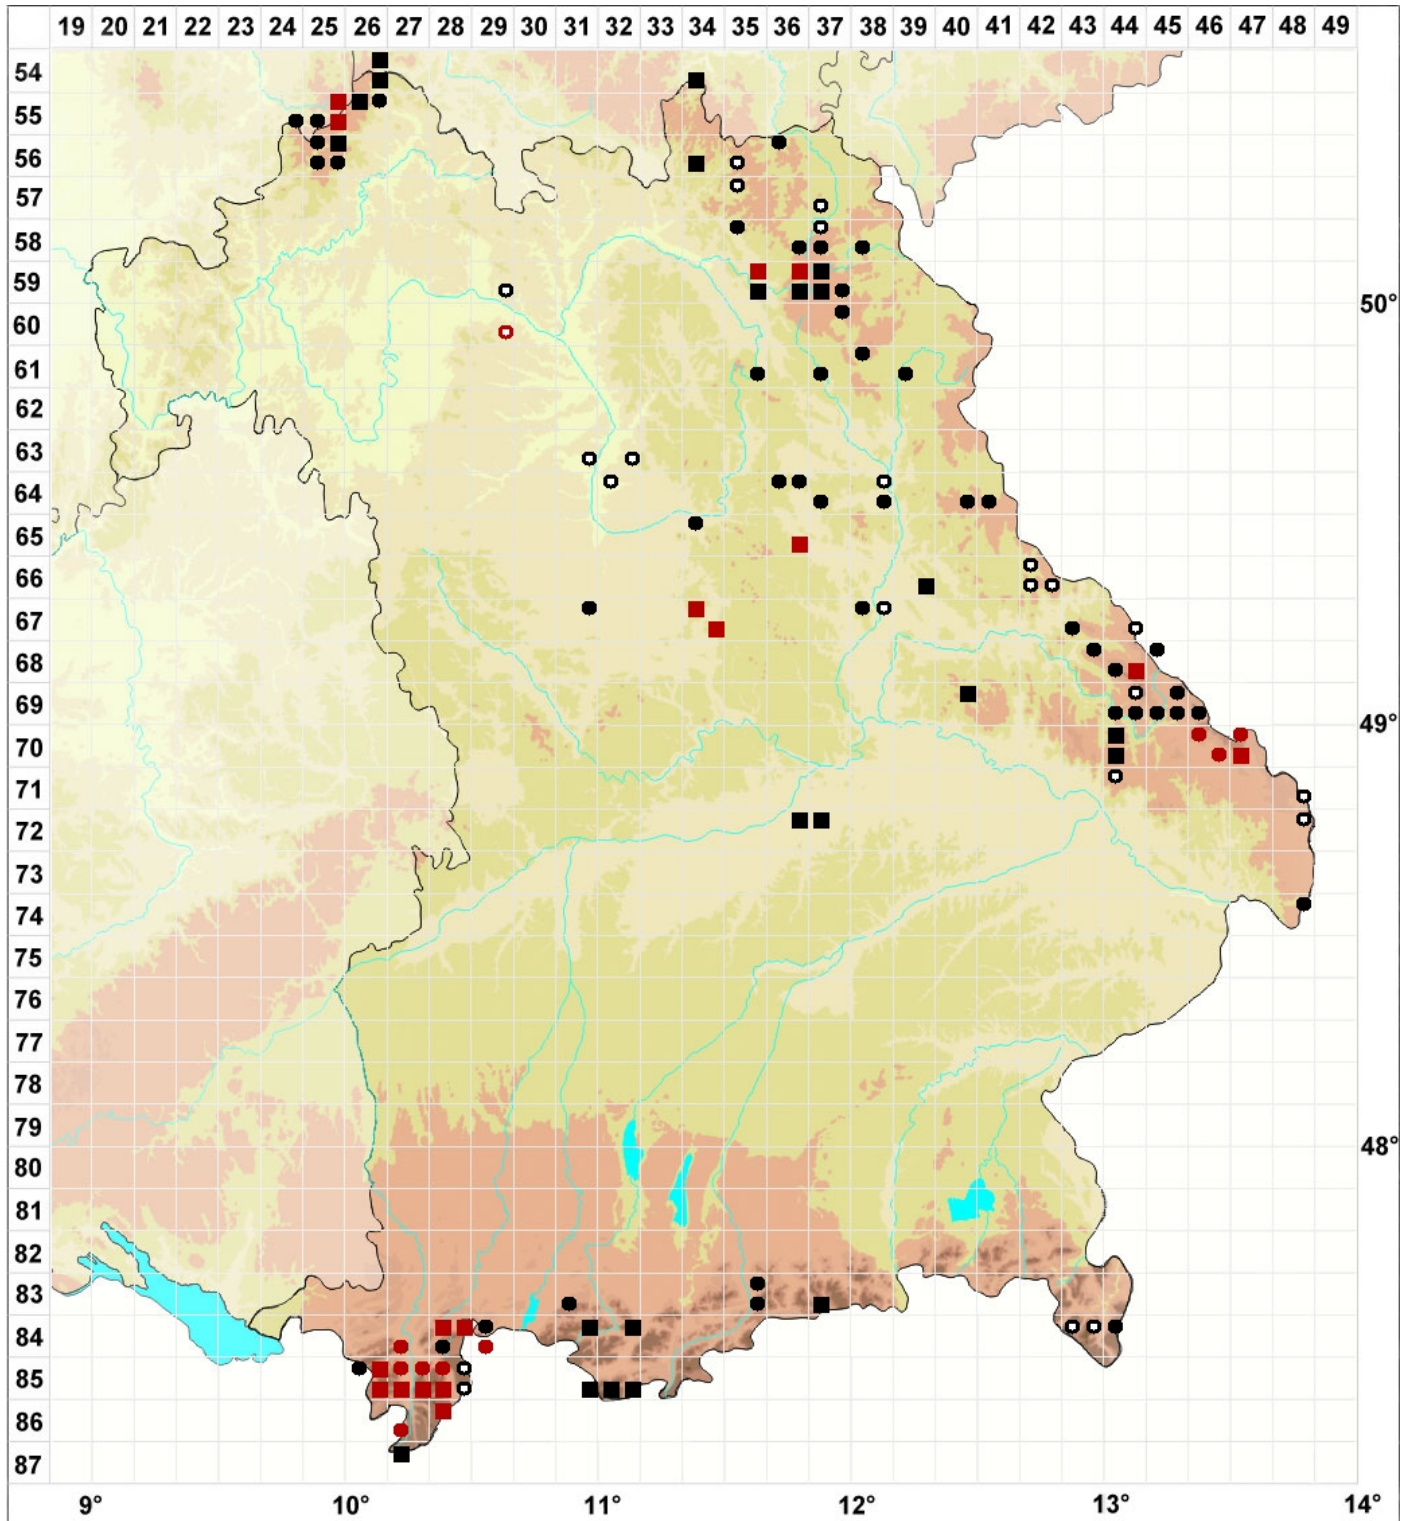

Barbilophozia hatcheri (A.Evans) Loeske

Hatchers Bartspitzmoos

Legende:

Farben:

Grün: Neufund für Deutschland oder für ein Bundesland
Rot: Neue oder ergänzende Angaben seit dem Erscheinen des Moosatlas (Meinunger & Schröder 2007)
Schwarz: Angaben aus dem Moosatlas (Meinunger & Schröder 2007)

Zusätze:

Ausgefülltes Symbol:
Zeitraum von 1980 bis heute (Aktuelle Angabe)
Leeres Symbol:
Zeitraum vor 1980 (Altangabe)
Schrägstrich durch das Symbol:
Ortsangabe ungenau (geogr. Unschärfe)

Symbole:

Fragezeichen: Unsichere Bestimmung (cf.-Angabe)
Kreis: Literatur- oder Geländeangabe
Minus (-): Streichung einer bekannten Angabe
Quadrat: Herbarbeleg