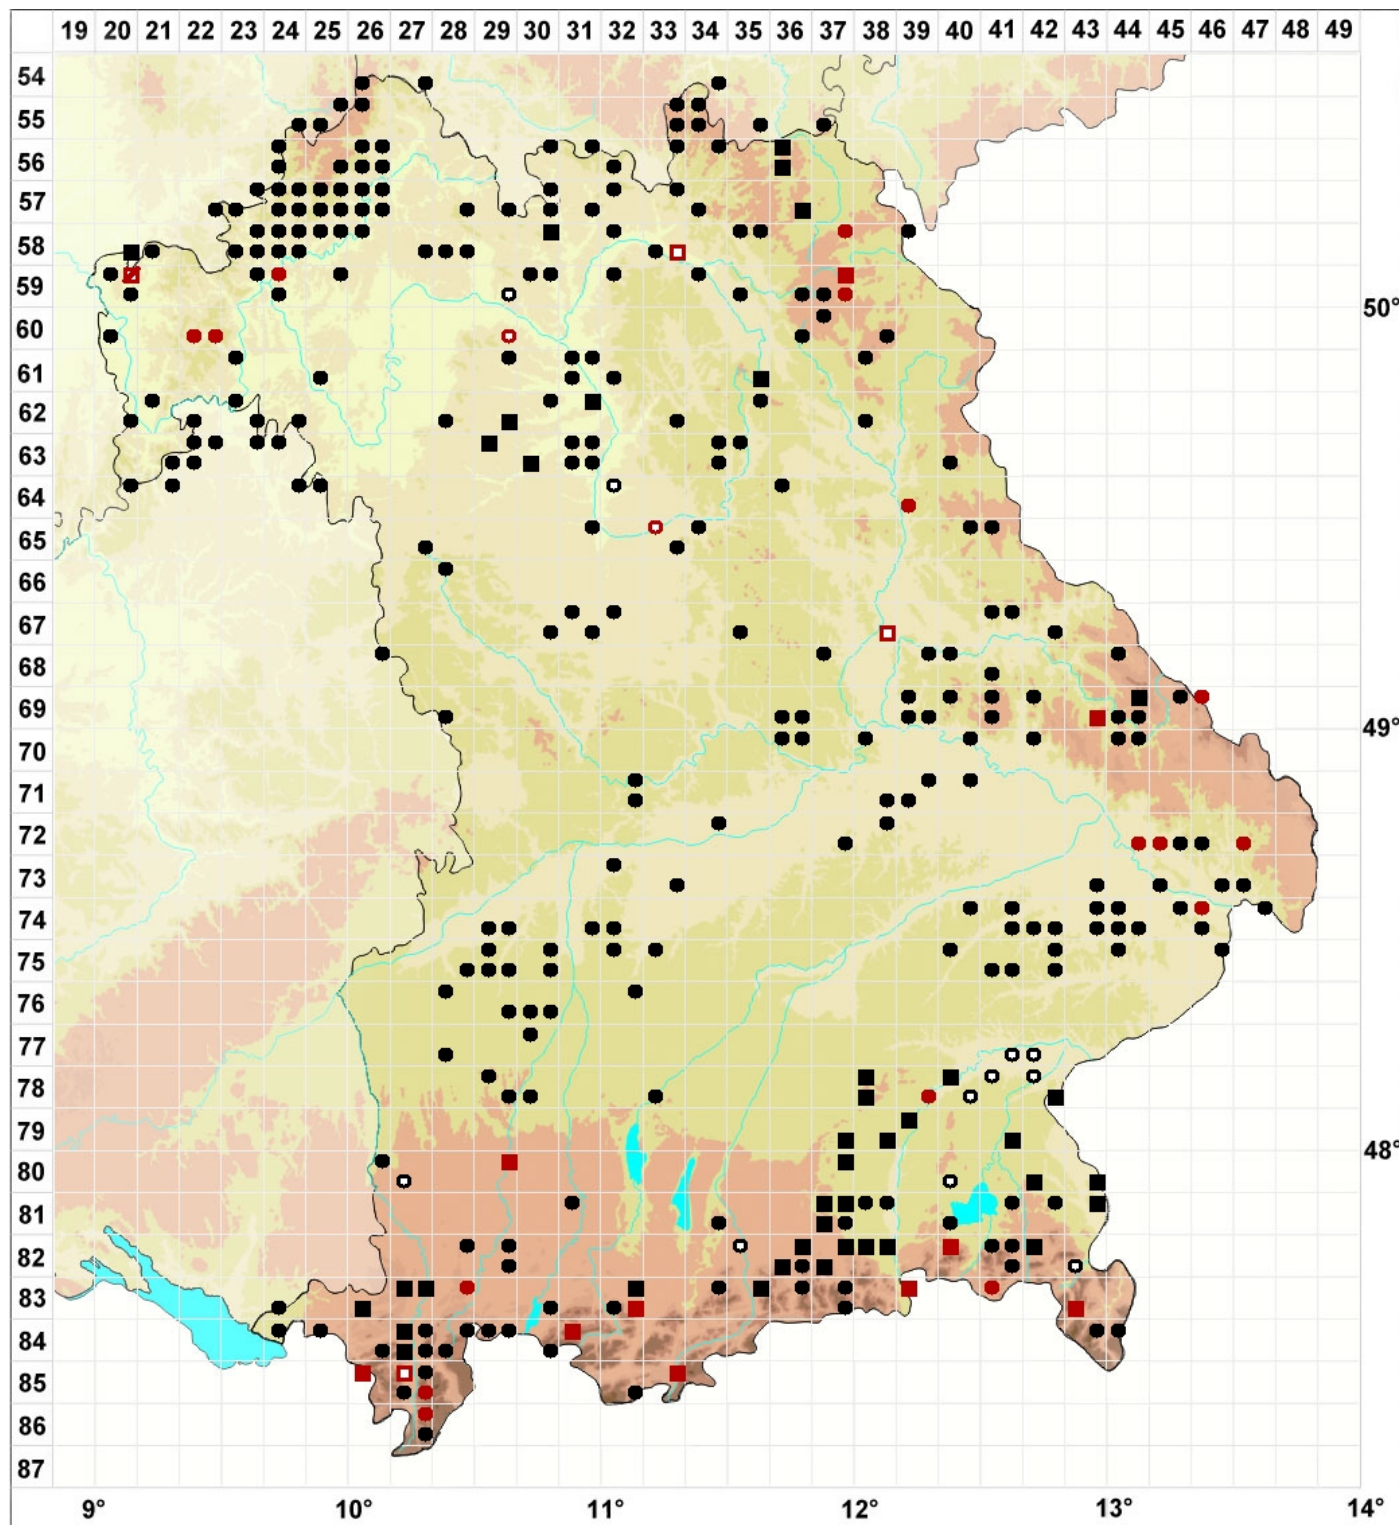

Calypogeia fissa (L.) Raddi

Eingeschnittenes Bartkelchmoos

Legende:

Farben:

Grün: Neufund für Deutschland oder für ein Bundesland
 Rot: Neue oder ergänzende Angaben seit dem Erscheinen
 des Moosatlas (Meinunger & Schröder 2007)
 Schwarz: Angaben aus dem Moosatlas (Meinunger &
 Schröder 2007)

Zusätze:

Ausgefülltes Symbol:
 Zeitraum von 1980 bis heute (Aktuelle Angabe)
 Leeres Symbol:
 Zeitraum vor 1980 (Altangabe)
 Schrägstrich durch das Symbol:
 Ortsangabe ungenau (geogr. Unschärfe)

Symbole:

Fragezeichen: Unsichere Bestimmung (cf.-Angabe)
 Kreis: Literatur- oder Geländeangabe
 Minus (-): Streichung einer bekannten Angabe
 Quadrat: Herbarbeleg