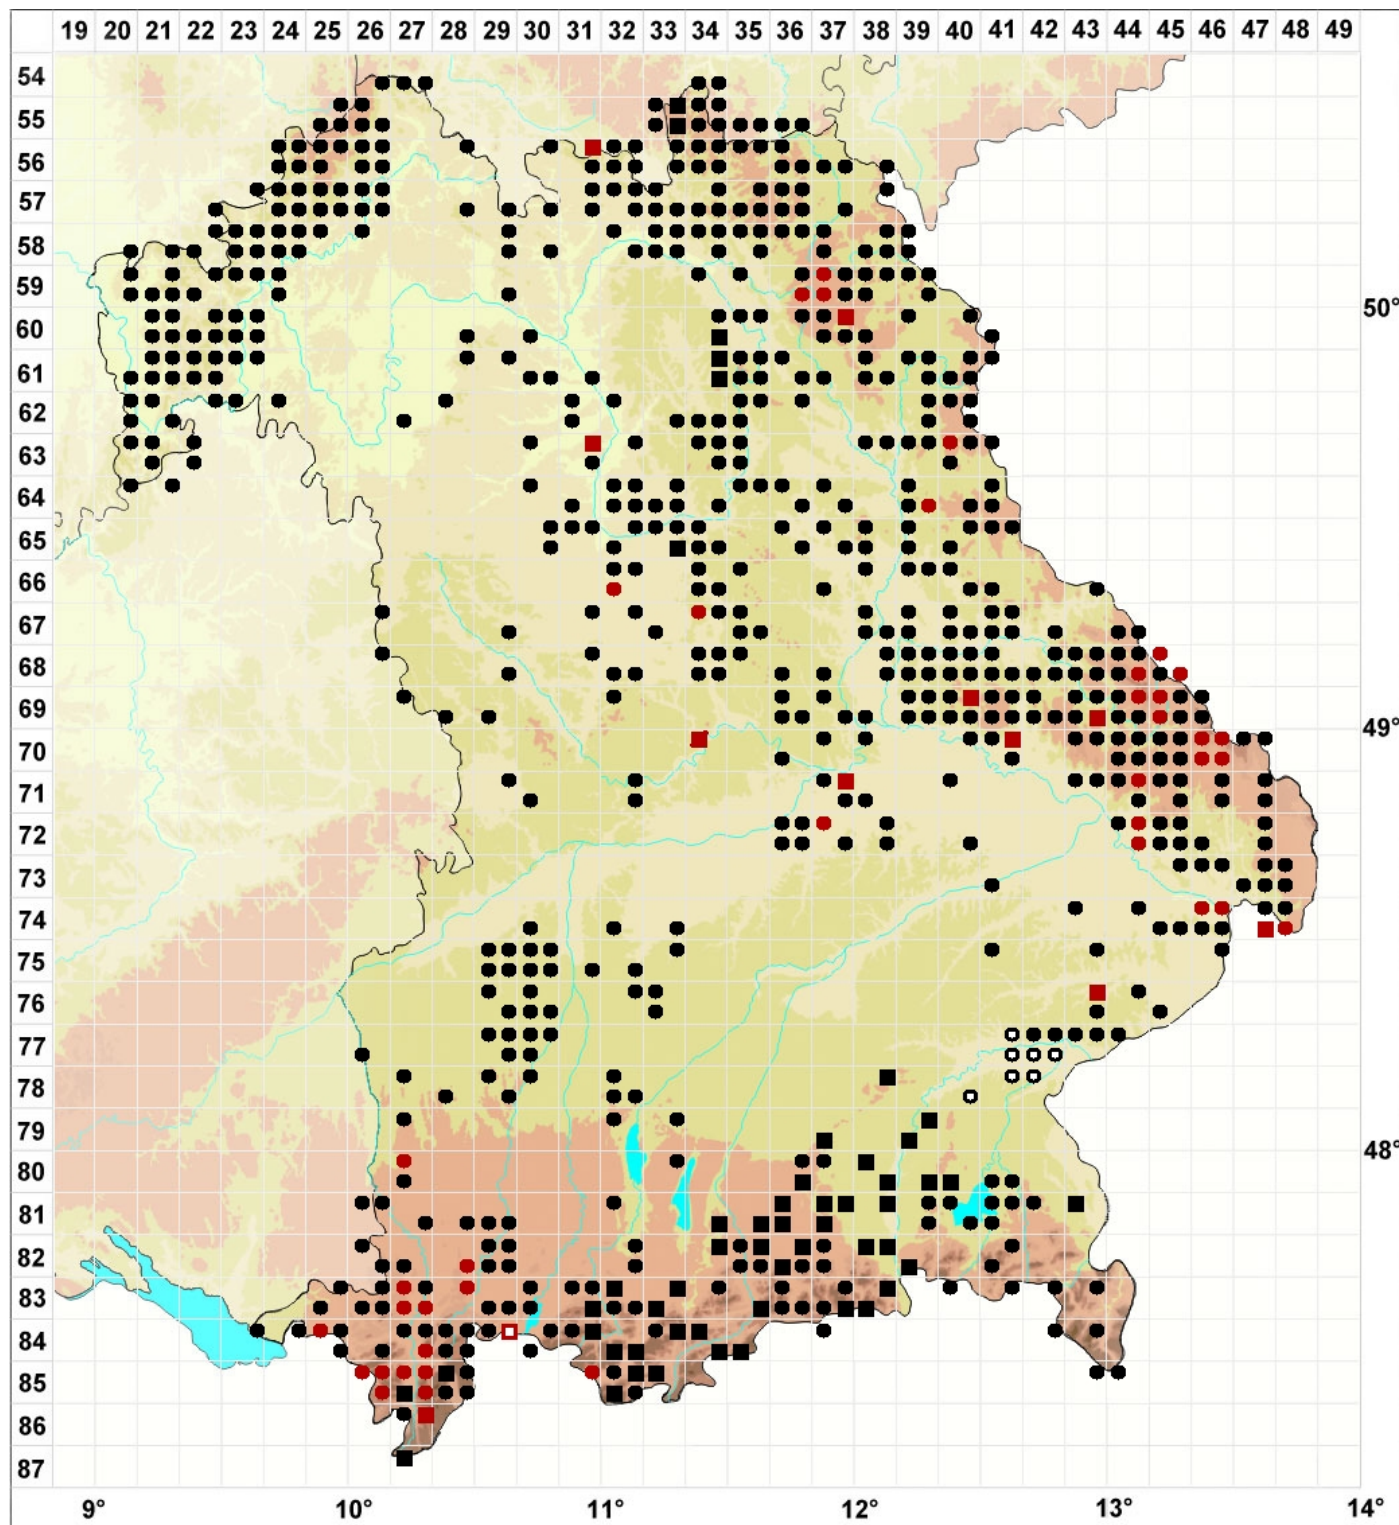

# Calypogeia muelleriana (Schiffn.) Müll.Frib.

## Müllers Bartkelchmoos

#### Farben:

Grün: Neufund für Deutschland oder für ein Bundesland  
 Rot: Neue oder ergänzende Angaben seit dem Erscheinen des Moosatlas (Meinunger & Schröder 2007)  
 Schwarz: Angaben aus dem Moosatlas (Meinunger & Schröder 2007)

#### Zusätze:

Ausgefülltes Symbol:  
 Zeitraum von 1980 bis heute (Aktuelle Angabe)  
 Leeres Symbol:  
 Zeitraum vor 1980 (Altangabe)  
 Schrägstrich durch das Symbol:  
 Ortsangabe ungenau (geogr. Unschärfe)