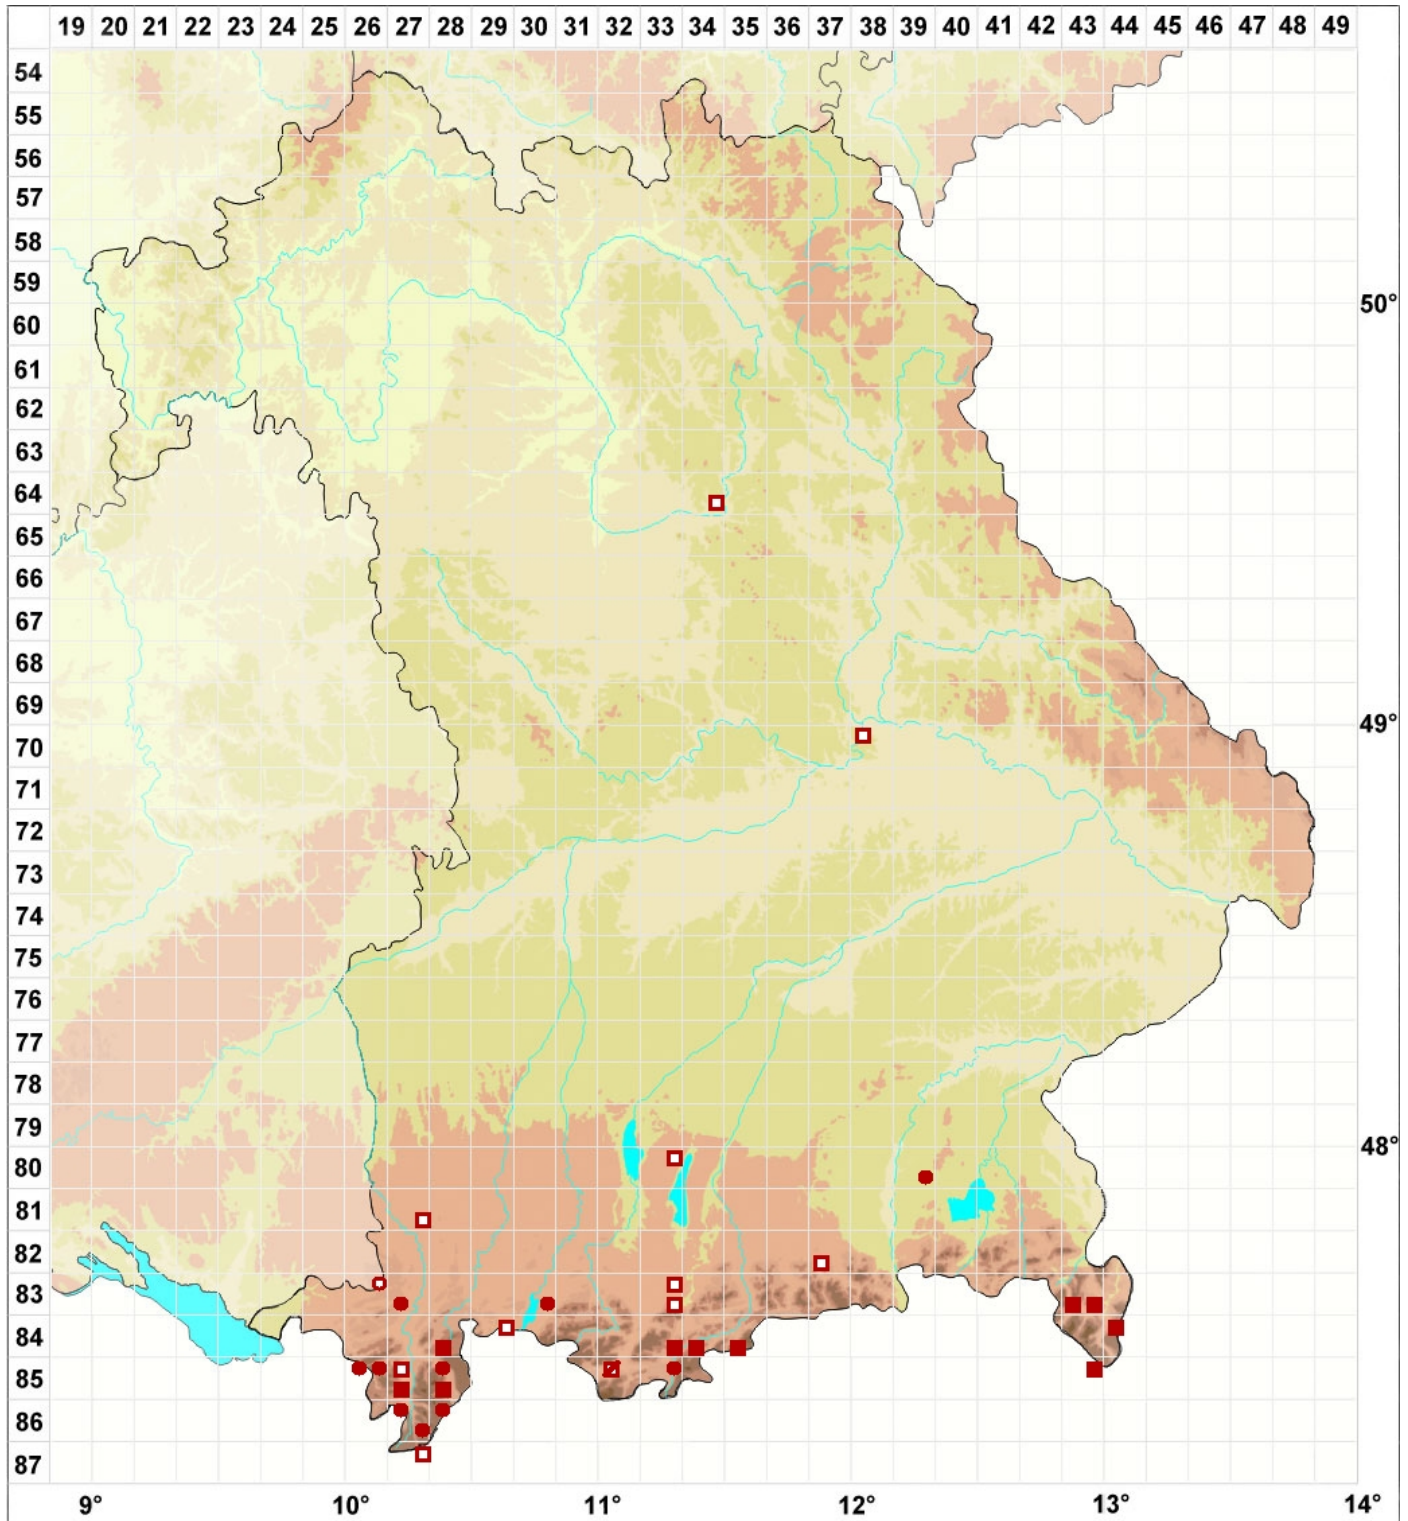

Palustriella falcata (Brid.) Hedenäs

Sicheliges Starknervmoos, Gekrümmtes Sichel-Starknervmoos

Legende:

Farben:

Grün: Neufund für Deutschland oder für ein Bundesland
 Rot: Neue oder ergänzende Angaben seit dem Erscheinen des Moosatlas (Meinunger & Schröder 2007)
 Schwarz: Angaben aus dem Moosatlas (Meinunger & Schröder 2007)

Zusätze:

Ausgefülltes Symbol:
 Zeitraum von 1980 bis heute (Aktuelle Angabe)
 Leeres Symbol:
 Zeitraum vor 1980 (Altangabe)
 Schrägstrich durch das Symbol:
 Ortsangabe ungenau (geogr. Unschärfe)

Symbole:

Fragezeichen: Unsichere Bestimmung (cf.-Angabe)
 Kreis: Literatur- oder Geländeangabe
 Minus (-): Streichung einer bekannten Angabe
 Quadrat: Herbarbeleg