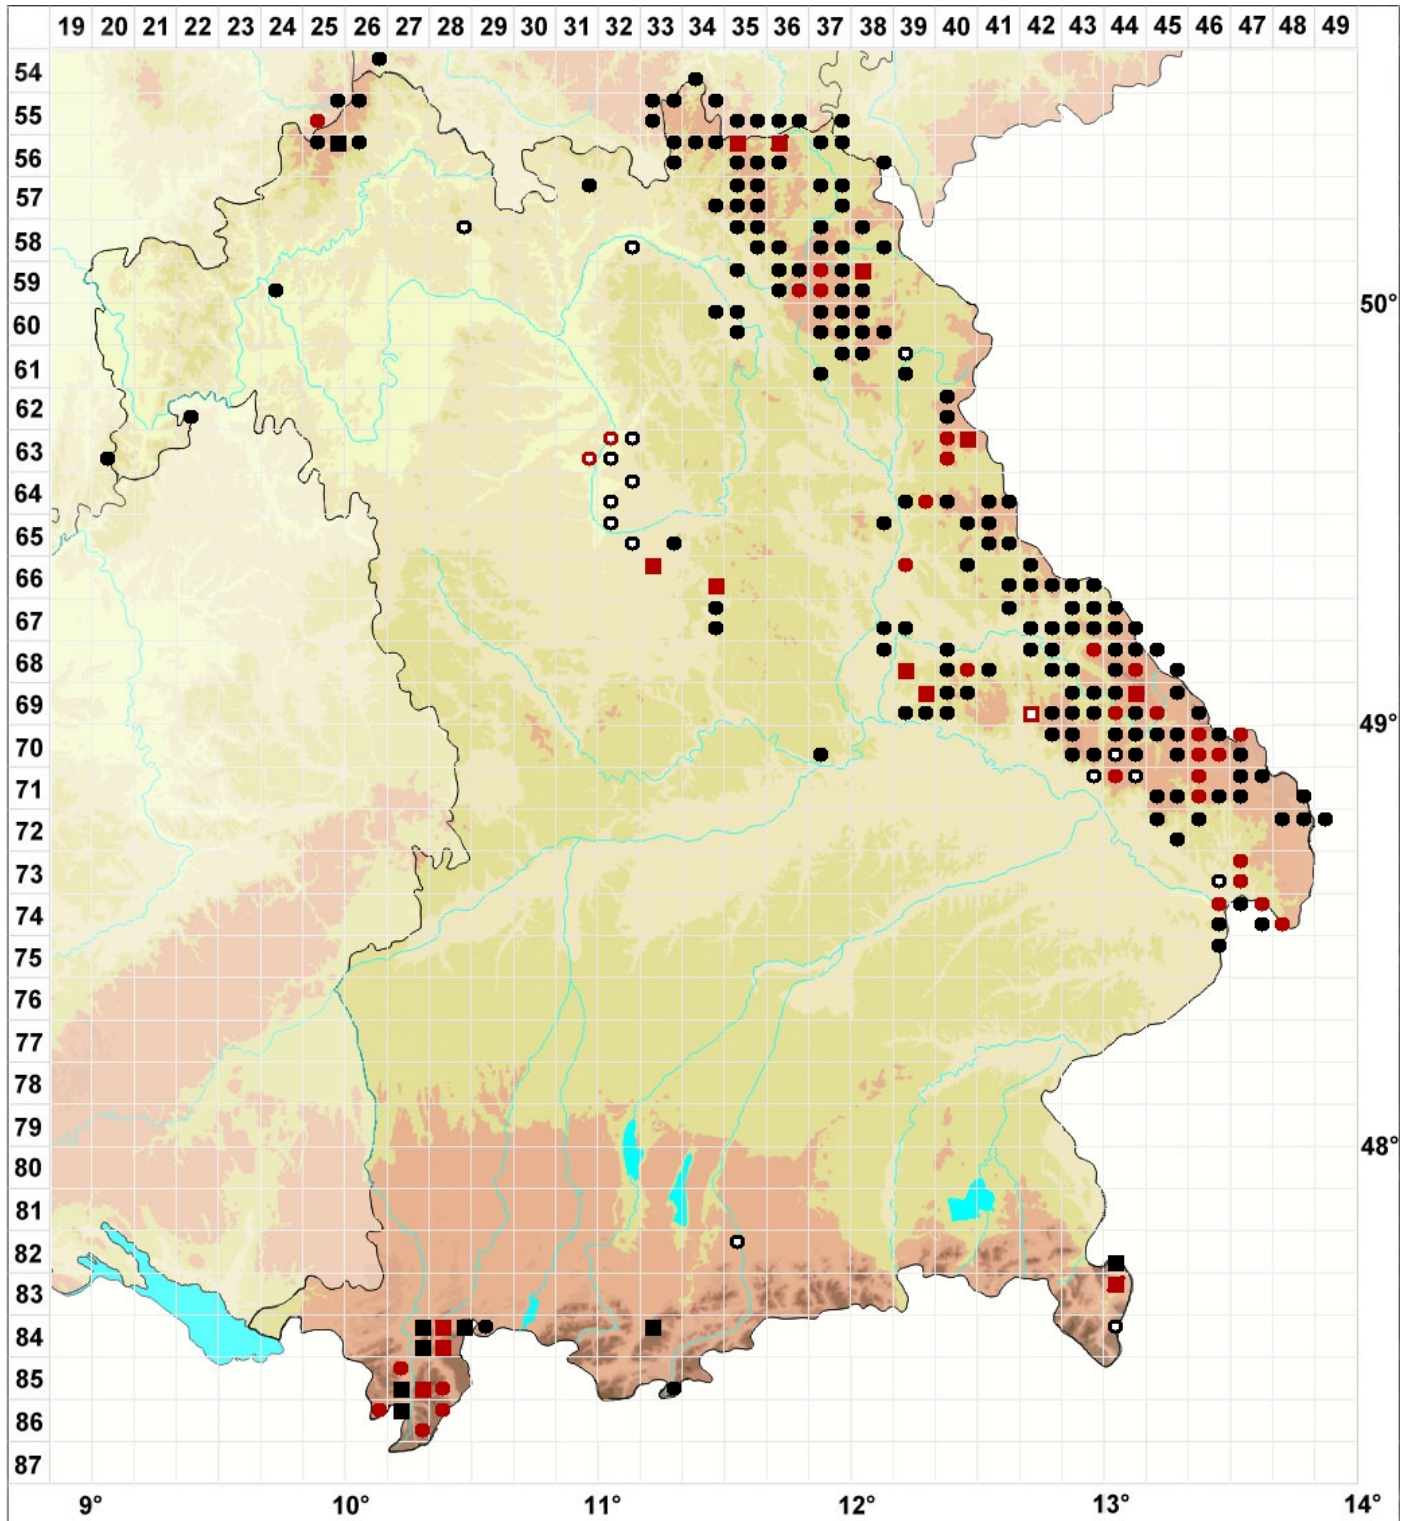

Cynodontium polycarpum (Hedw.) Schimp.

Vielfrüchtiges Hundszahnmoos

Legende:

Farben:

Grün: Neufund für Deutschland oder für ein Bundesland
 Rot: Neue oder ergänzende Angaben seit dem Erscheinen
 des Moosatlas (Meinunger & Schröder 2007)
 Schwarz: Angaben aus dem Moosatlas (Meinunger &
 Schröder 2007)

Zusätze:

Ausgefülltes Symbol:
 Zeitraum von 1980 bis heute (Aktuelle Angabe)
 Leeres Symbol:
 Zeitraum vor 1980 (Altangabe)
 Schrägstrich durch das Symbol:
 Ortsangabe ungenau (geogr. Unschärfe)

Symbole:

Fragezeichen: Unsichere Bestimmung (cf.-Angabe)
 Kreis: Literatur- oder Geländeangabe
 Minus (-): Streichung einer bekannten Angabe
 Quadrat: Herbarbeleg