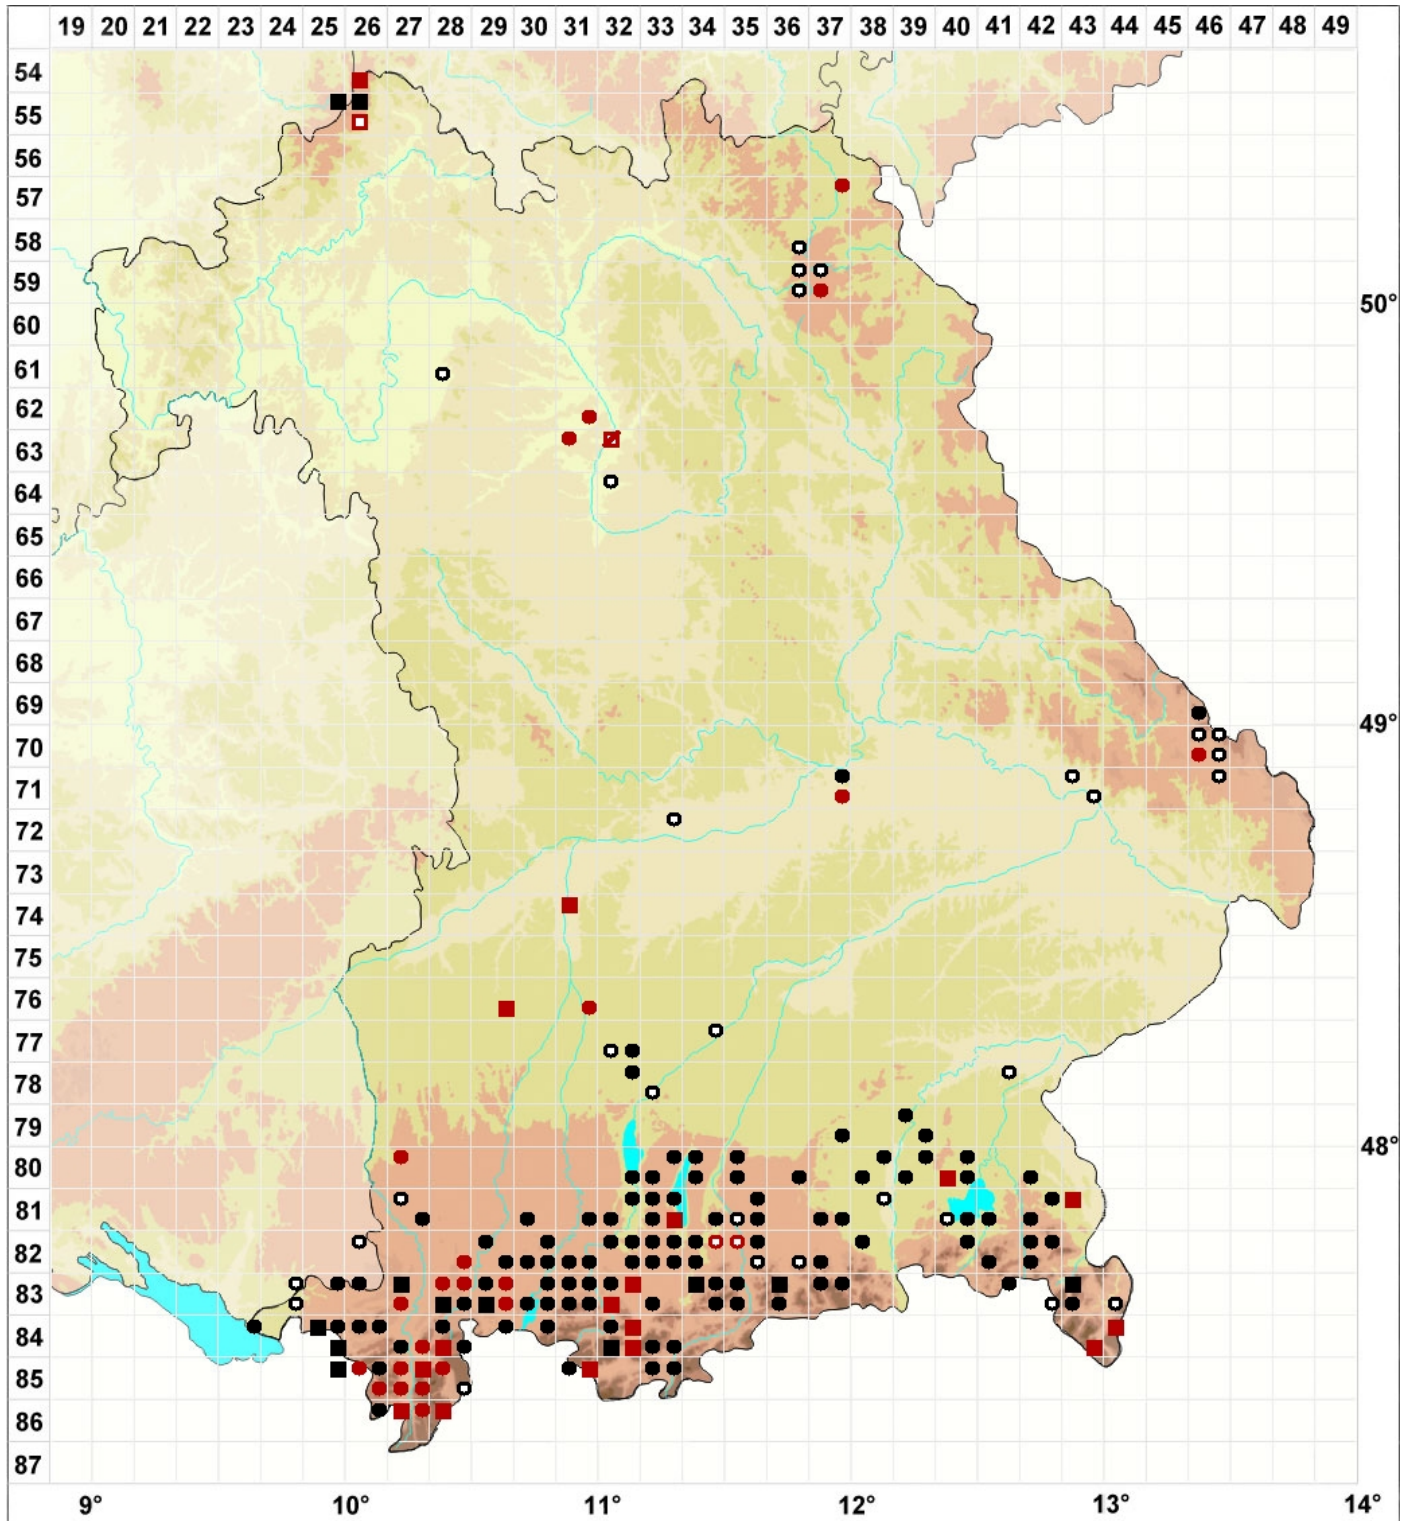

Dicranum undulatum Schrad. ex Brid.

Moor-Gabelzahnmoos

Legende:

Farben:

Grün: Neufund für Deutschland oder für ein Bundesland
 Rot: Neue oder ergänzende Angaben seit dem Erscheinen
 des Moosatlas (Meinunger & Schröder 2007)
 Schwarz: Angaben aus dem Moosatlas (Meinunger &
 Schröder 2007)

Zusätze:

Ausgefülltes Symbol:
 Zeitraum von 1980 bis heute (Aktuelle Angabe)
 Leeres Symbol:
 Zeitraum vor 1980 (Altangabe)
 Schrägstrich durch das Symbol:
 Ortsangabe ungenau (geogr. Unschärfe)

Symbole:

Fragezeichen: Unsichere Bestimmung (cf.-Angabe)
 Kreis: Literatur- oder Geländeangabe
 Minus (-): Streichung einer bekannten Angabe
 Quadrat: Herbarbeleg