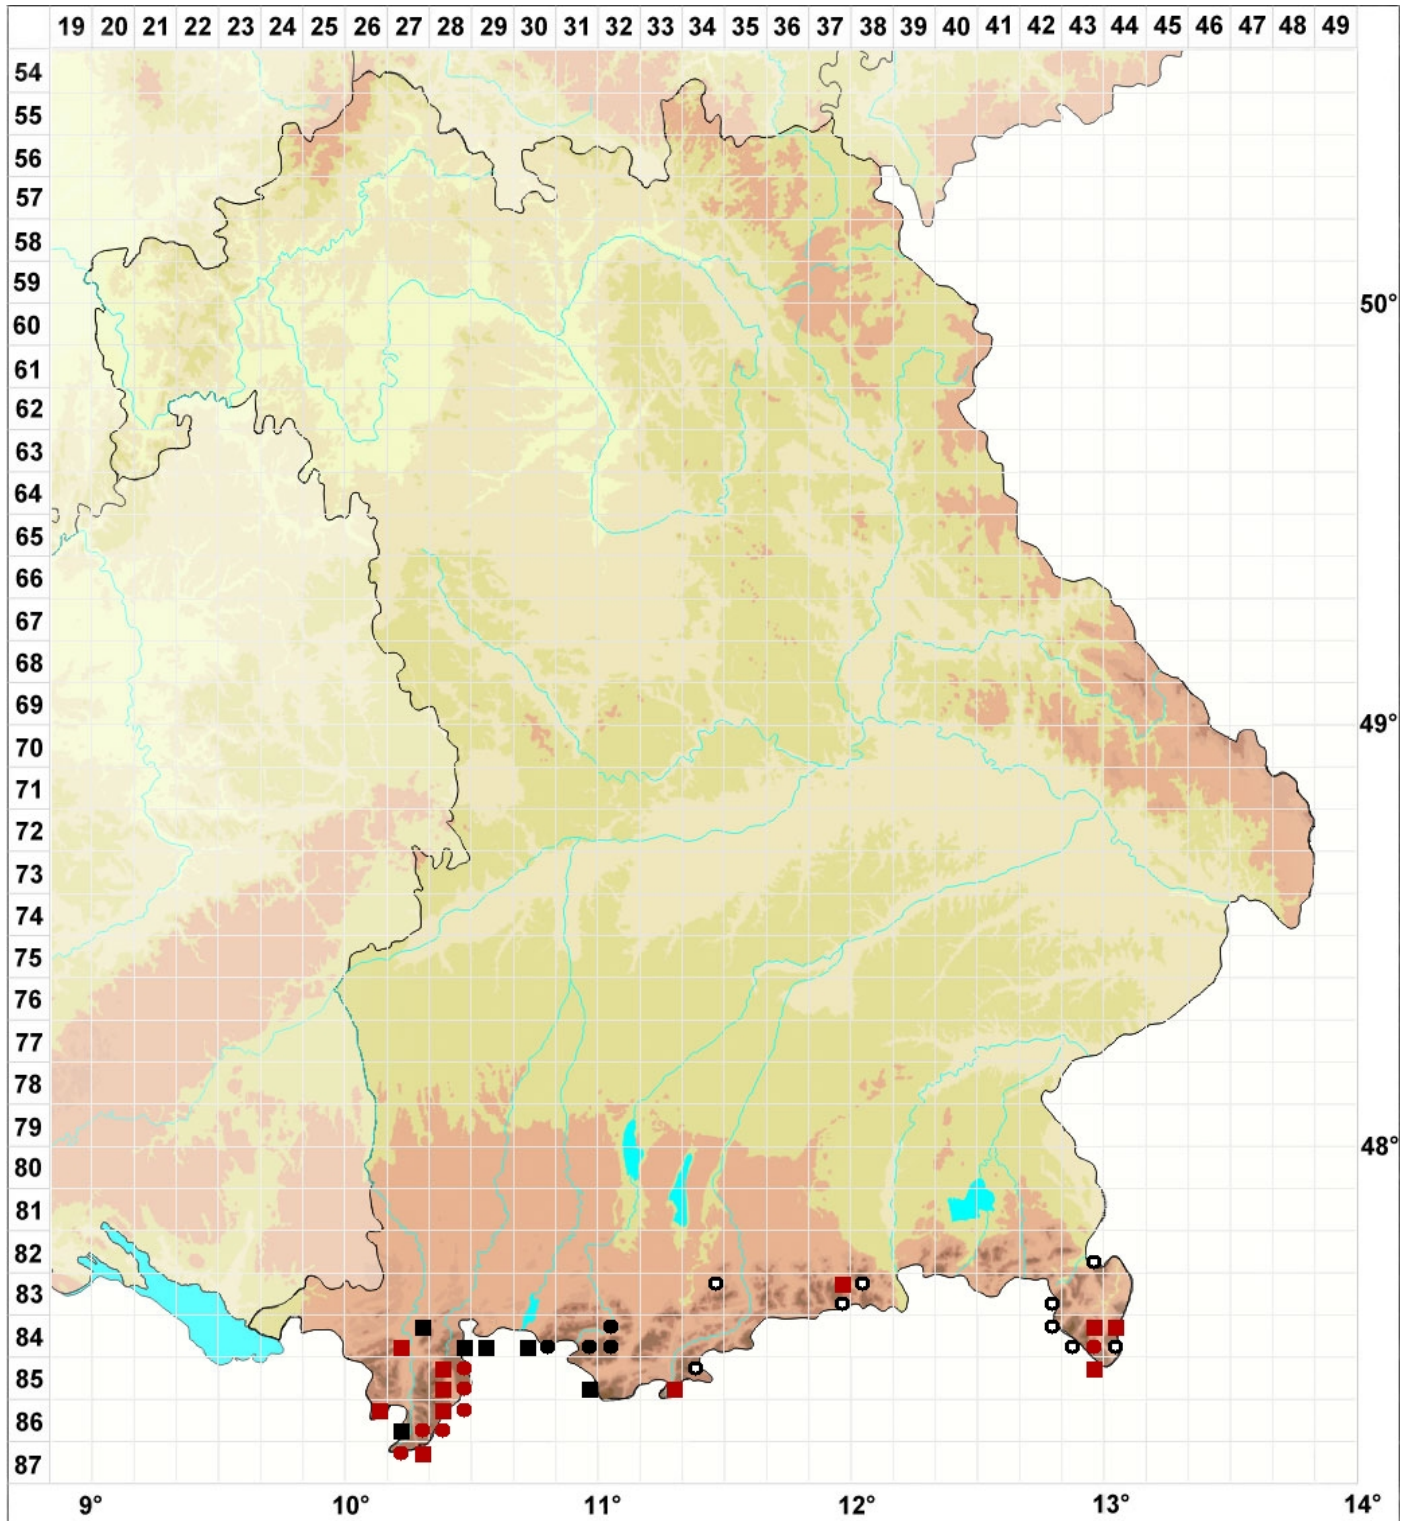

Encalypta alpina Sm.

Alpen-Glockenhut

Legende:

Farben:

Grün: Neufund für Deutschland oder für ein Bundesland
 Rot: Neue oder ergänzende Angaben seit dem Erscheinen des Moosatlas (Meinunger & Schröder 2007)
 Schwarz: Angaben aus dem Moosatlas (Meinunger & Schröder 2007)

Zusätze:

Ausgefülltes Symbol:
 Zeitraum von 1980 bis heute (Aktuelle Angabe)
 Leeres Symbol:
 Zeitraum vor 1980 (Altangabe)
 Schrägstrich durch das Symbol:
 Ortsangabe ungenau (geogr. Unschärfe)

Symbole:

Fragezeichen: Unsichere Bestimmung (cf.-Angabe)
 Kreis: Literatur- oder Geländeangabe
 Minus (-): Streichung einer bekannten Angabe
 Quadrat: Herbarbeleg