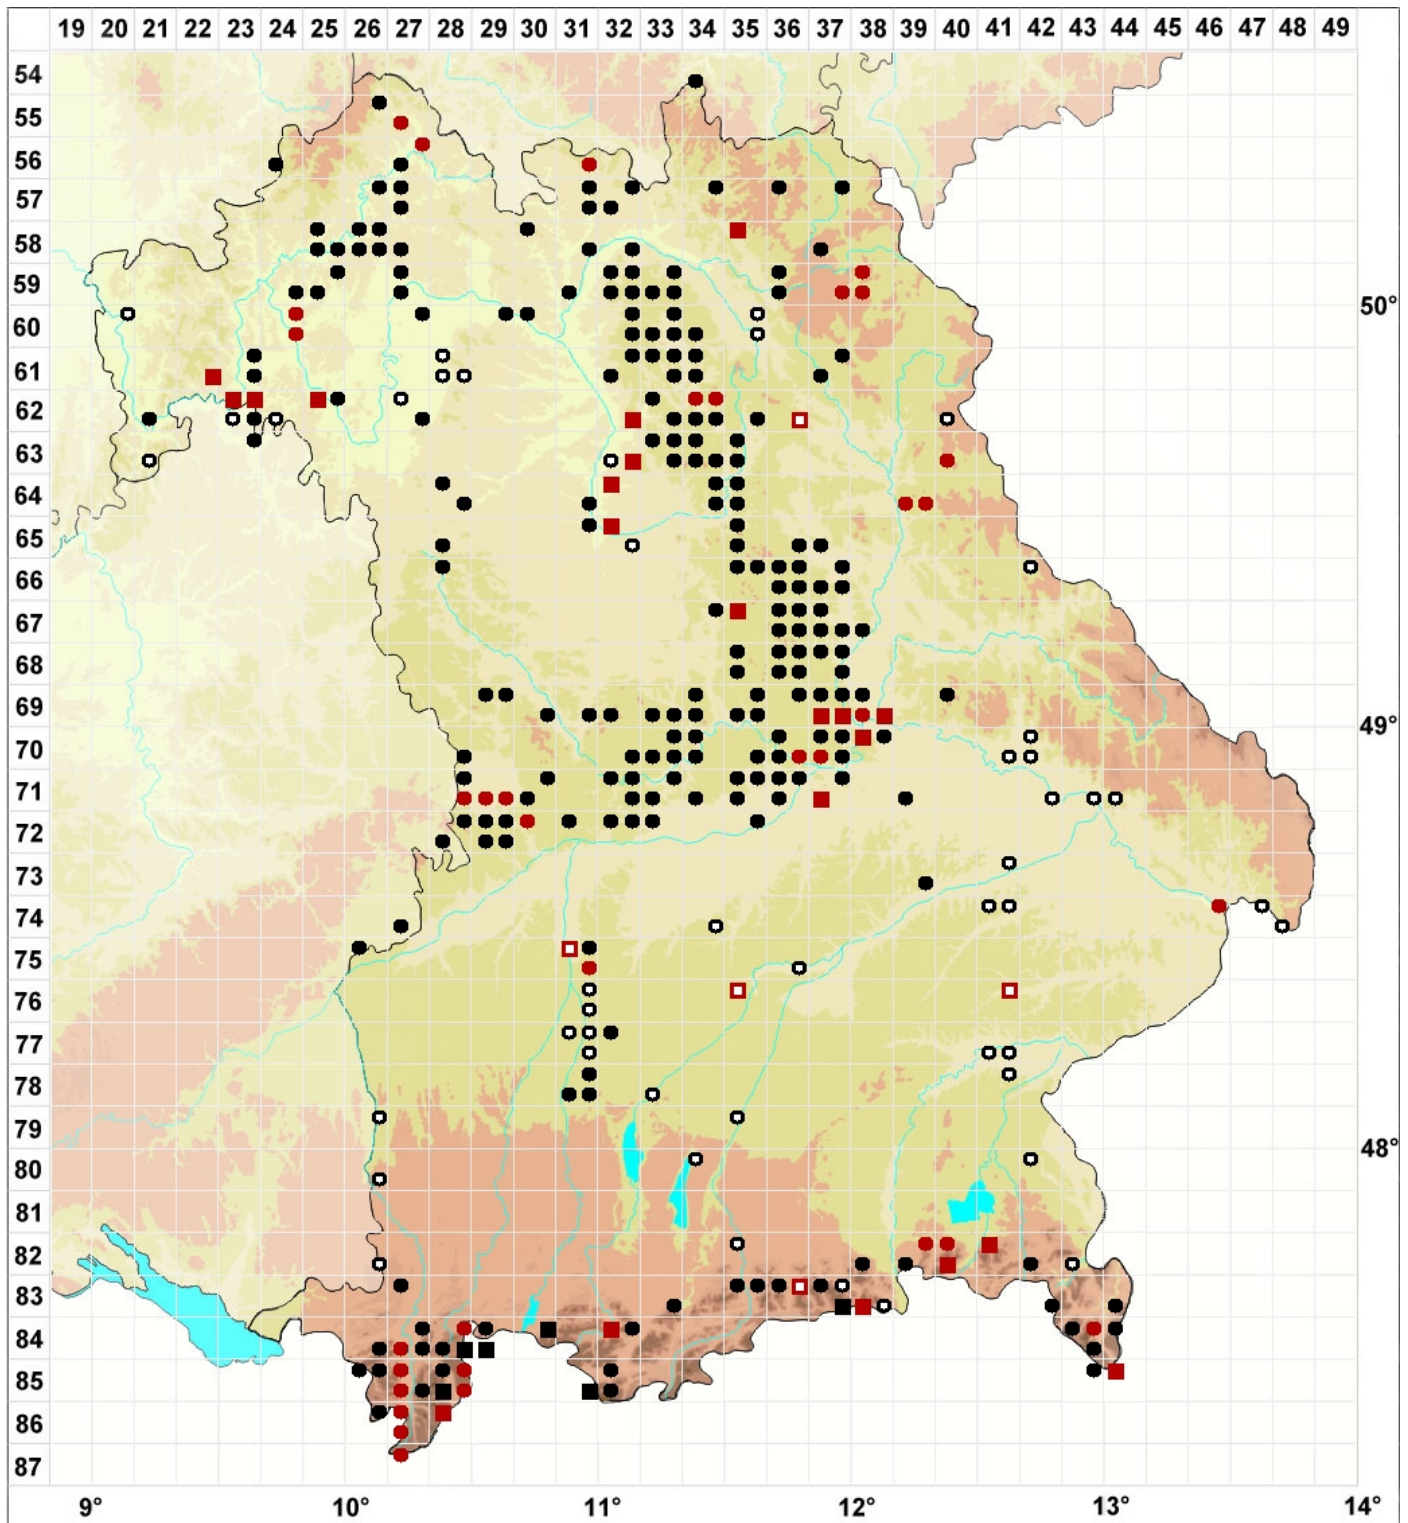

Encalypta vulgaris Hedw.

Gemeiner Glockenhut

Legende:

Farben:

Grün: Neufund für Deutschland oder für ein Bundesland
 Rot: Neue oder ergänzende Angaben seit dem Erscheinen des Moosatlas (Meinunger & Schröder 2007)
 Schwarz: Angaben aus dem Moosatlas (Meinunger & Schröder 2007)

Zusätze:

Ausgefülltes Symbol:
 Zeitraum von 1980 bis heute (Aktuelle Angabe)
 Leeres Symbol:
 Zeitraum vor 1980 (Altangabe)
 Schrägstrich durch das Symbol:
 Ortsangabe ungenau (geogr. Unschärfe)

Symbole:

Fragezeichen: Unsichere Bestimmung (cf.-Angabe)
 Kreis: Literatur- oder Geländeangabe
 Minus (-): Streichung einer bekannten Angabe
 Quadrat: Herbarbeleg