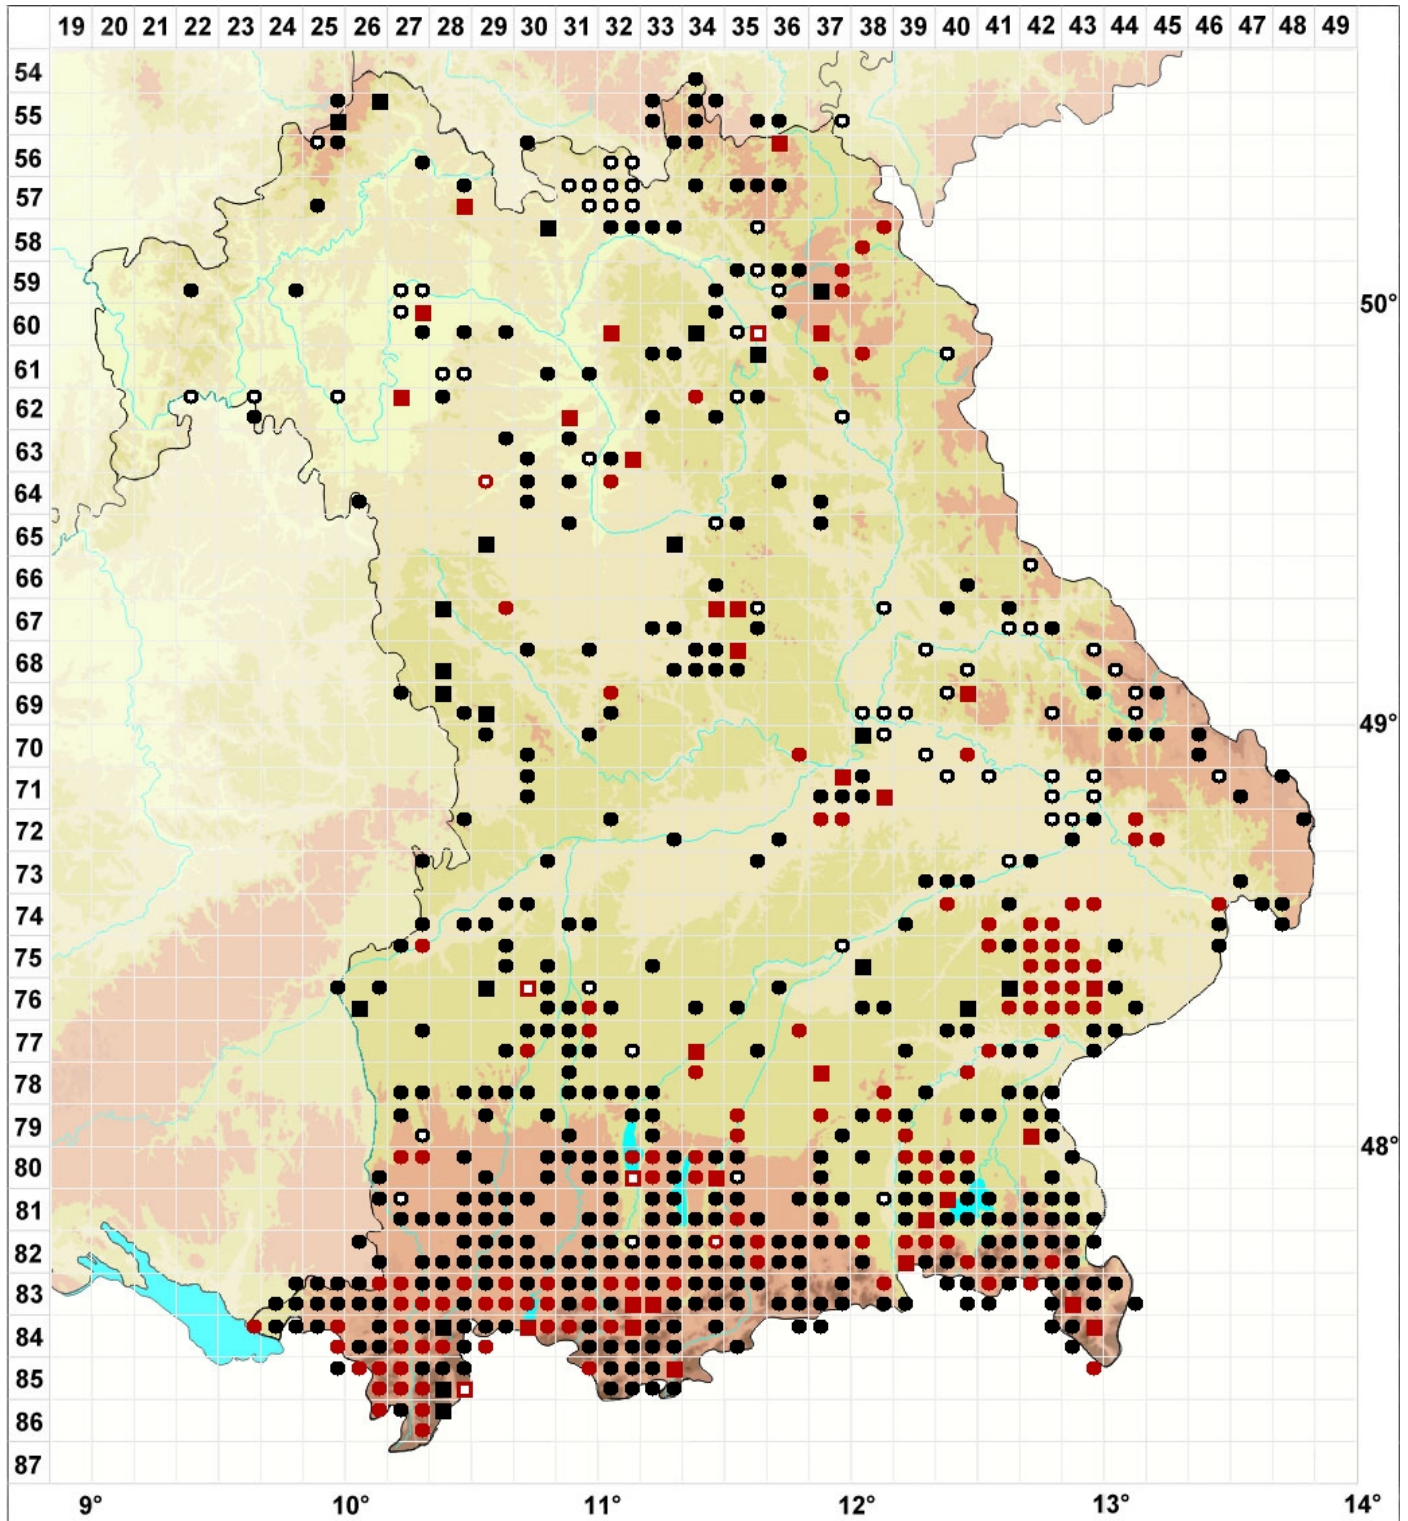

# Fissidens adianthoides Hedw.

## Haarfarnähnliches Spaltzahnmoos

#### Farben:

Grün: Neufund für Deutschland oder für ein Bundesland  
 Rot: Neue oder ergänzende Angaben seit dem Erscheinen  
 des Moosatlas (Meinunger & Schröder 2007)  
 Schwarz: Angaben aus dem Moosatlas (Meinunger &  
 Schröder 2007)

#### Zusätze:

Ausgefülltes Symbol:  
 Zeitraum von 1980 bis heute (Aktuelle Angabe)  
 Leeres Symbol:  
 Zeitraum vor 1980 (Altangabe)  
 Schrägstrich durch das Symbol:  
 Ortsangabe ungenau (geogr. Unschärfe)