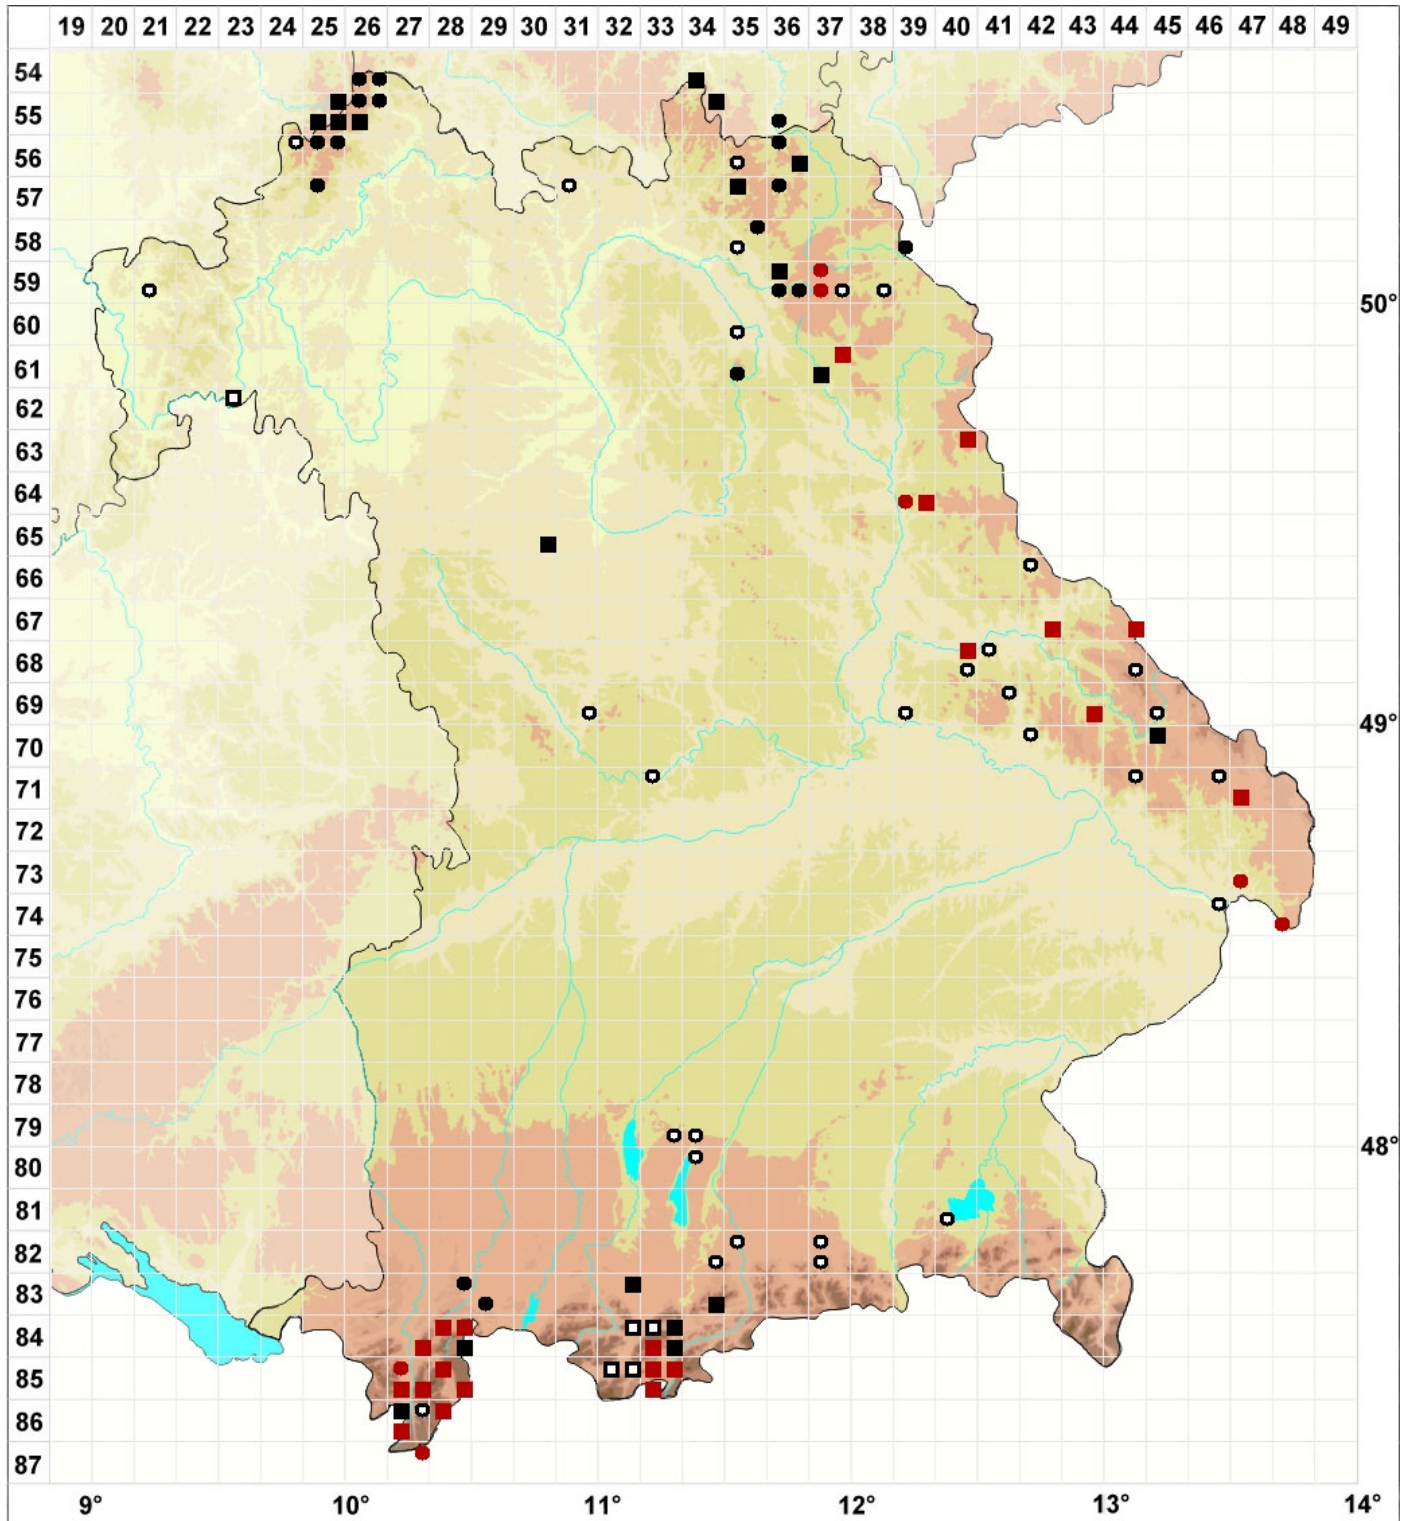

Grimmia longirostris Hook.

Langschnäbeliges Kissenmoos

Legende:

Farben:

Grün: Neufund für Deutschland oder für ein Bundesland
 Rot: Neue oder ergänzende Angaben seit dem Erscheinen
 des Moosatlas (Meinunger & Schröder 2007)
 Schwarz: Angaben aus dem Moosatlas (Meinunger &
 Schröder 2007)

Zusätze:

Ausgefülltes Symbol:
 Zeitraum von 1980 bis heute (Aktuelle Angabe)
 Leeres Symbol:
 Zeitraum vor 1980 (Altangabe)
 Schrägstrich durch das Symbol:
 Ortsangabe ungenau (geogr. Unschärfe)

Symbole:

Fragezeichen: Unsichere Bestimmung (cf.-Angabe)
 Kreis: Literatur- oder Geländeangabe
 Minus (-): Streichung einer bekannten Angabe
 Quadrat: Herbarbeleg