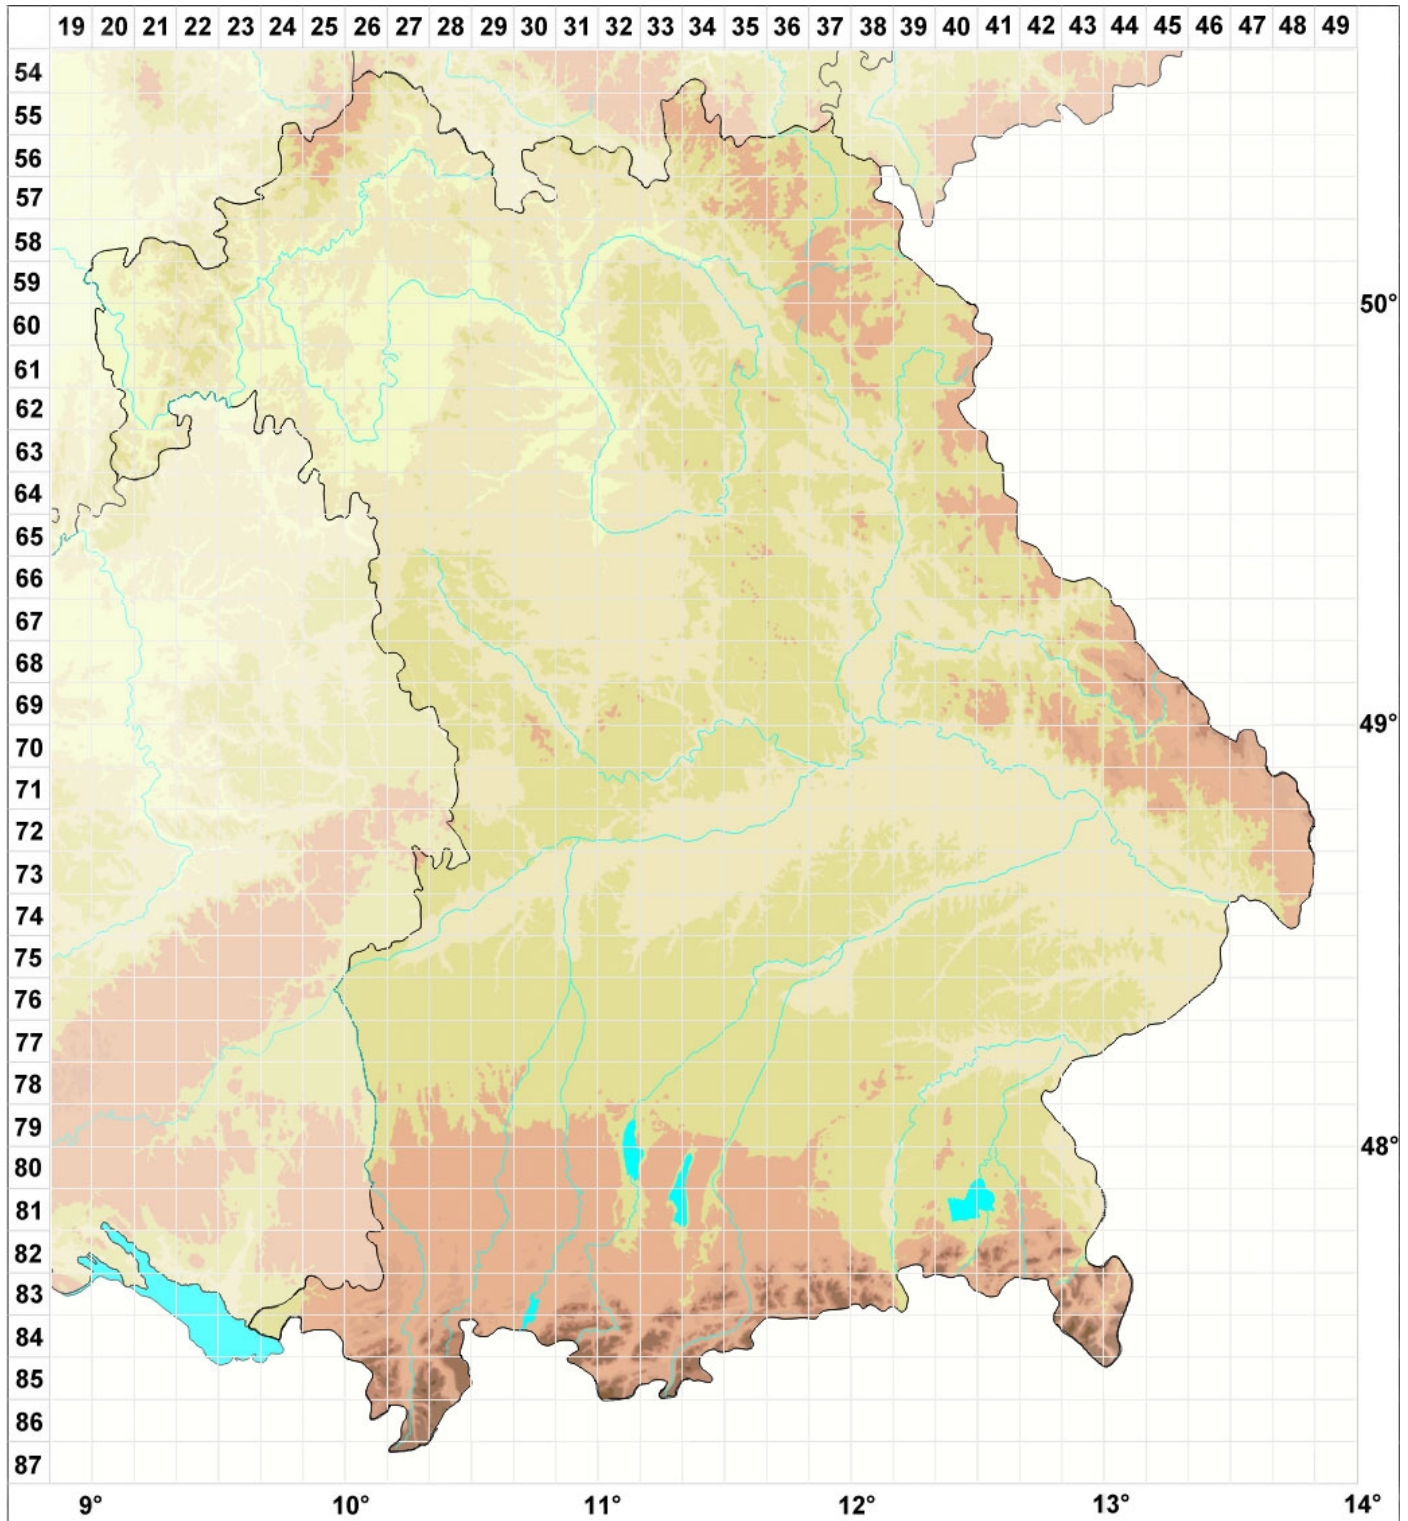

Grimmia unicolor Hook.

Einfarbiges Kissenmoos

Legende:

Farben:

Grün: Neufund für Deutschland oder für ein Bundesland
Rot: Neue oder ergänzende Angaben seit dem Erscheinen
des Moosatlas (Meinunger & Schröder 2007)
Schwarz: Angaben aus dem Moosatlas (Meinunger &
Schröder 2007)

Zusätze:

Ausgefülltes Symbol:
Zeitraum von 1980 bis heute (Aktuelle Angabe)
Leeres Symbol:
Zeitraum vor 1980 (Altangabe)
Schrägstrich durch das Symbol:
Ortsangabe ungenau (geogr. Unschärfe)

Symbole:

Fragezeichen: Unsichere Bestimmung (cf.-Angabe)
Kreis: Literatur- oder Geländeangabe
Minus (-): Streichung einer bekannten Angabe
Quadrat: Herbarbeleg