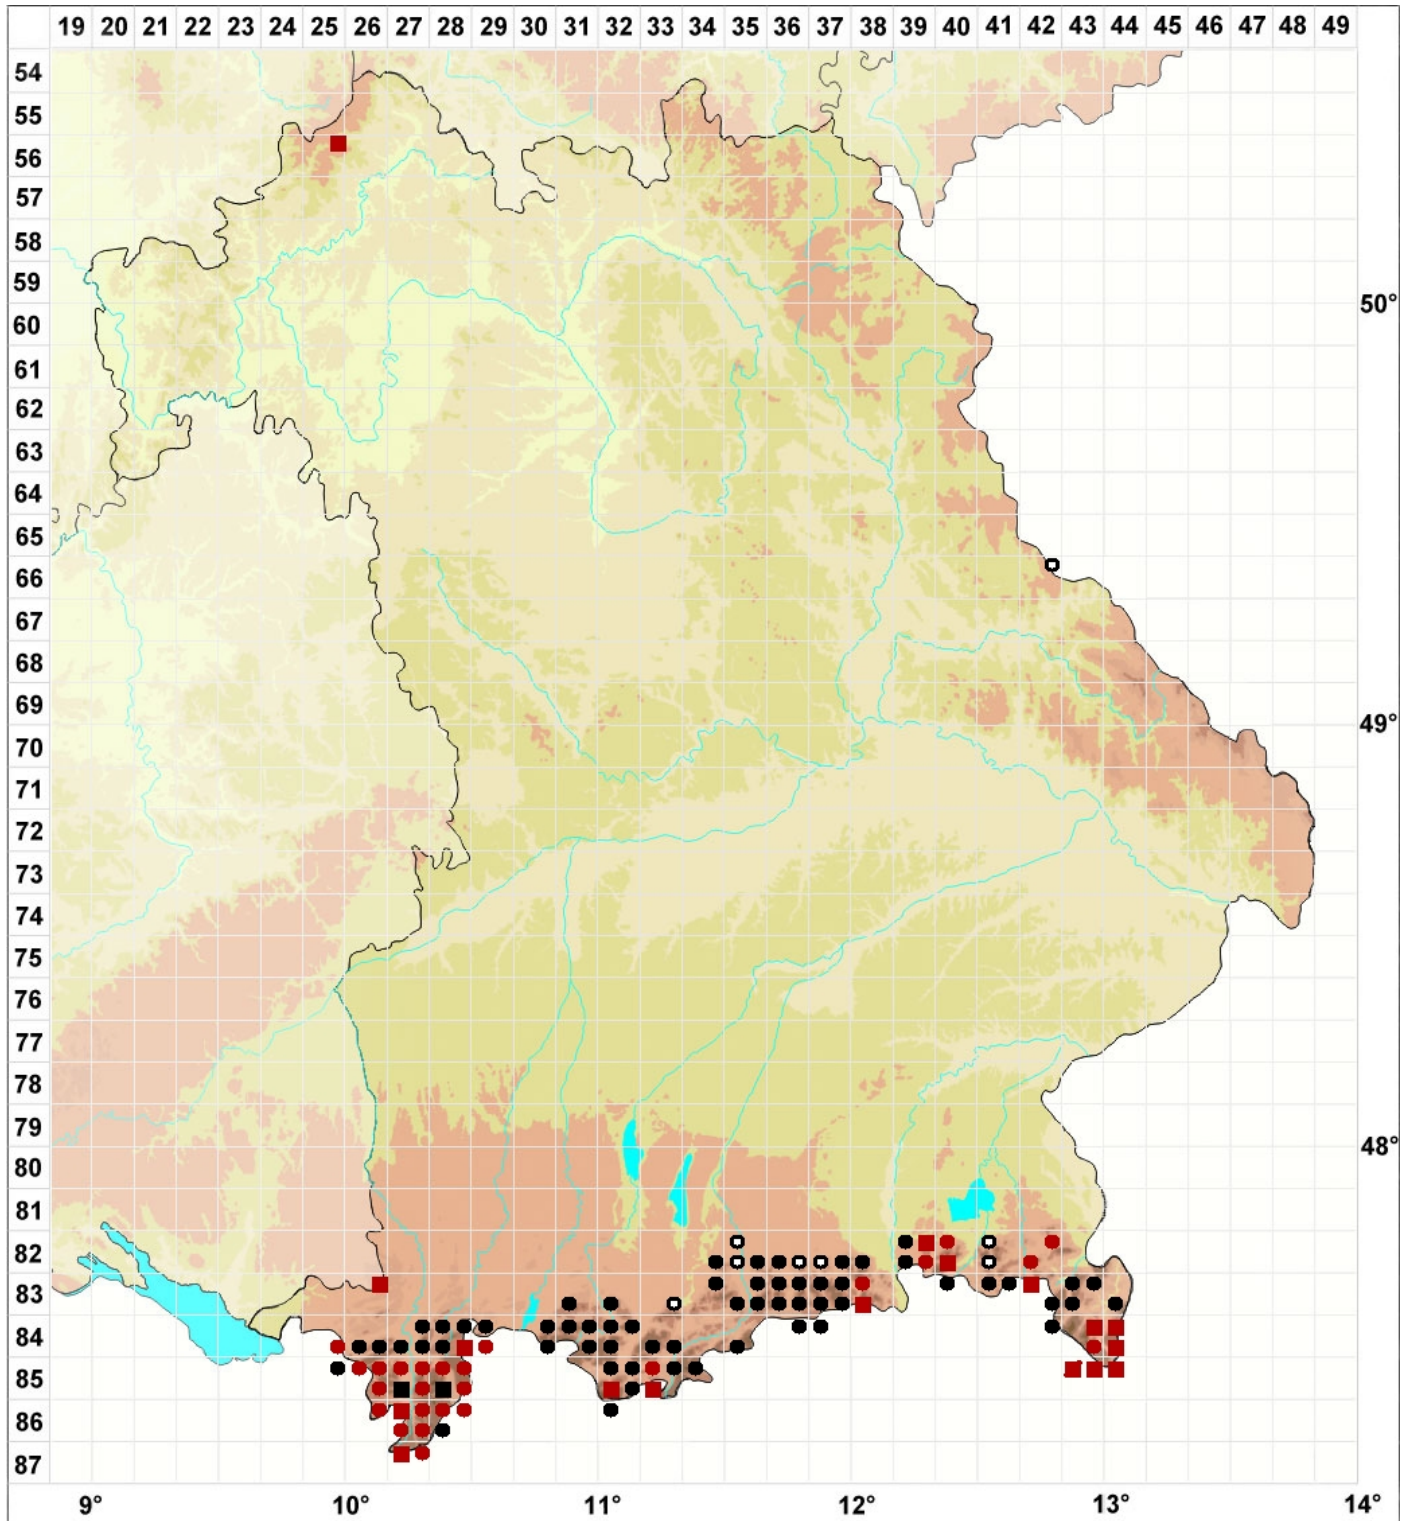

Hylocomiastrum pyrenaicum (Spruce) M.Fleisch.

Pyrenäen-Hainmoos, Pyrenäen-Neuhainmoos

Legende:

Farben:

Grün: Neufund für Deutschland oder für ein Bundesland
 Rot: Neue oder ergänzende Angaben seit dem Erscheinen
 des Moosatlas (Meinunger & Schröder 2007)
 Schwarz: Angaben aus dem Moosatlas (Meinunger &
 Schröder 2007)

Zusätze:

Ausgefülltes Symbol:
 Zeitraum von 1980 bis heute (Aktuelle Angabe)
 Leeres Symbol:
 Zeitraum vor 1980 (Altangabe)
 Schrägstrich durch das Symbol:
 Ortsangabe ungenau (geogr. Unschärfe)

Symbole:

Fragezeichen: Unsichere Bestimmung (cf.-Angabe)
 Kreis: Literatur- oder Geländeangabe
 Minus (-): Streichung einer bekannten Angabe
 Quadrat: Herbarbeleg