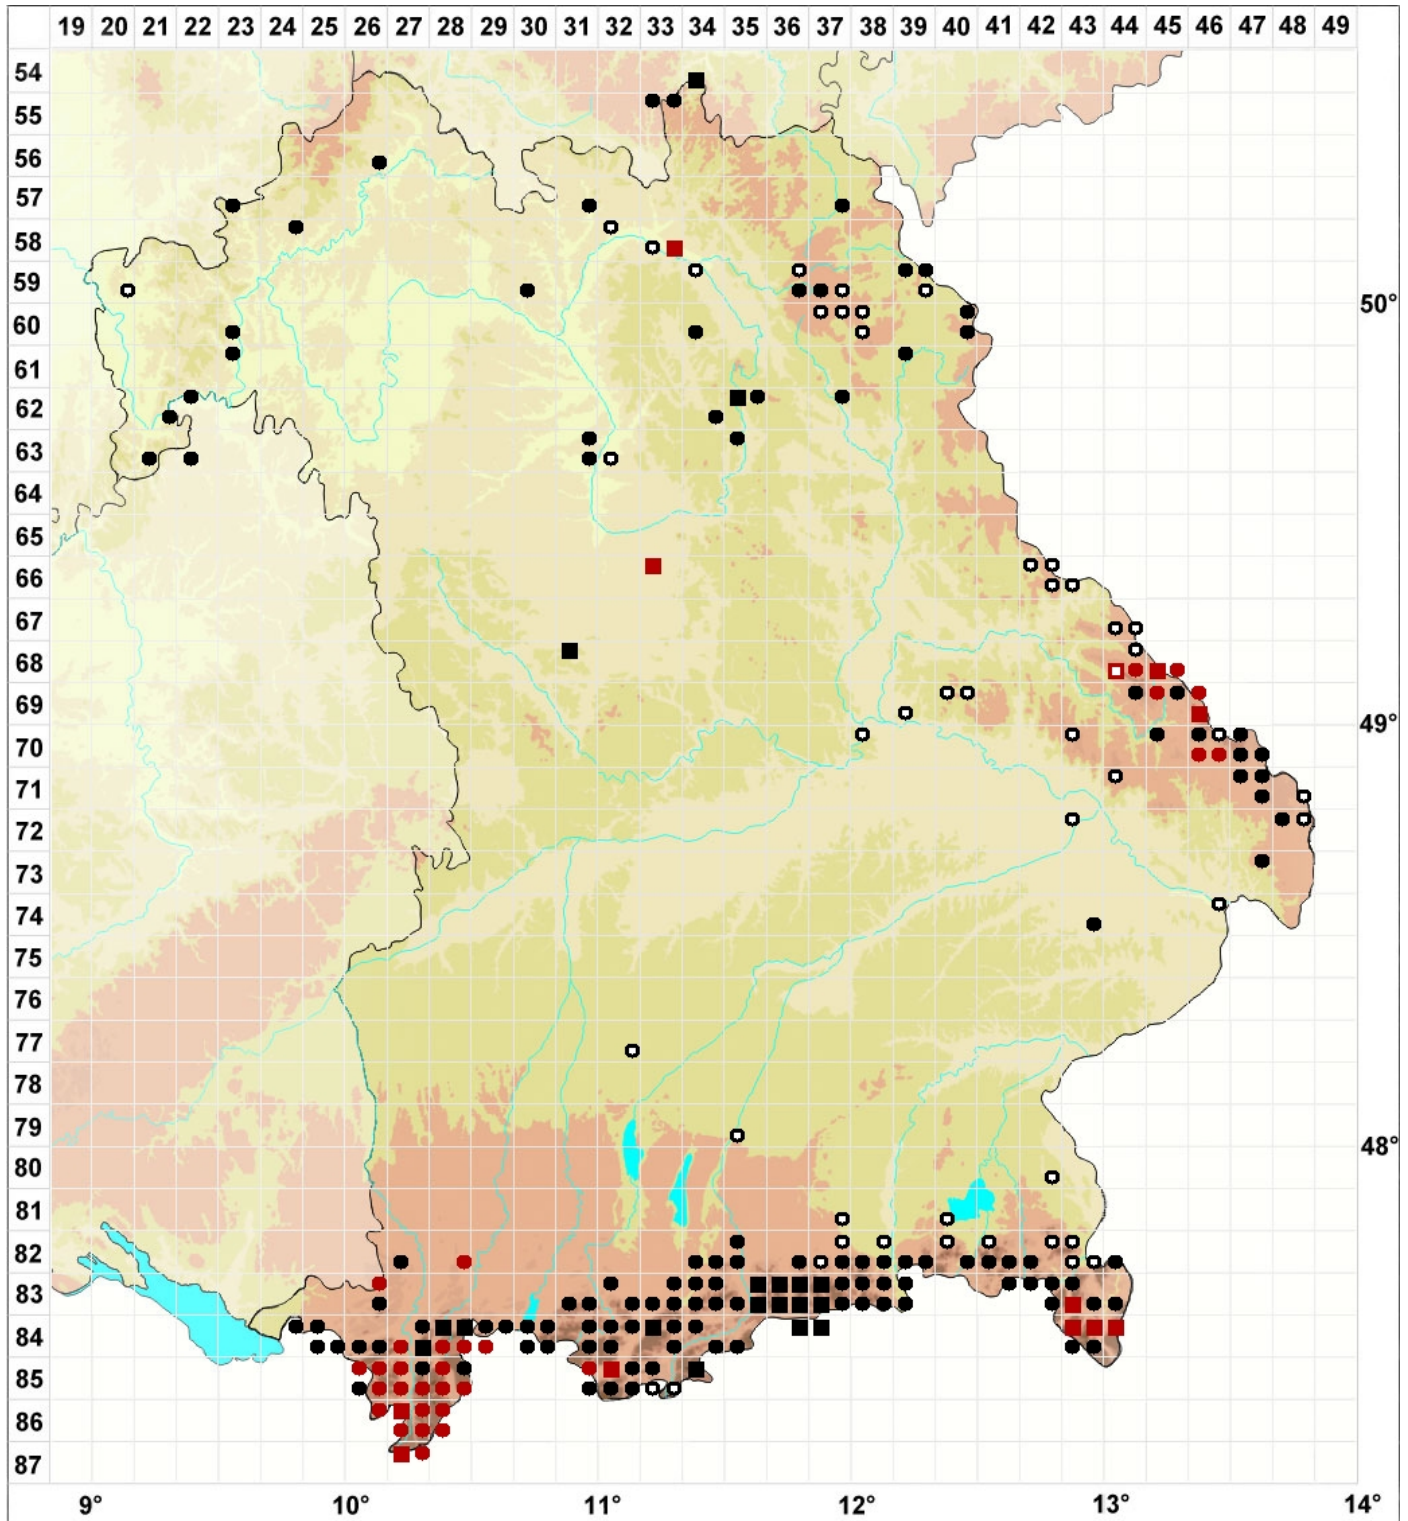

# Schistochilopsis incisa (Schrad.) Konstant.

## Bläulichgrünes Dorn-Spitzmoos

#### Farben:

Grün: Neufund für Deutschland oder für ein Bundesland  
 Rot: Neue oder ergänzende Angaben seit dem Erscheinen des Moosatlas (Meinunger & Schröder 2007)  
 Schwarz: Angaben aus dem Moosatlas (Meinunger & Schröder 2007)

#### Zusätze:

Ausgefülltes Symbol:  
 Zeitraum von 1980 bis heute (Aktuelle Angabe)  
 Leeres Symbol:  
 Zeitraum vor 1980 (Altangabe)  
 Schrägstrich durch das Symbol:  
 Ortsangabe ungenau (geogr. Unschärfe)