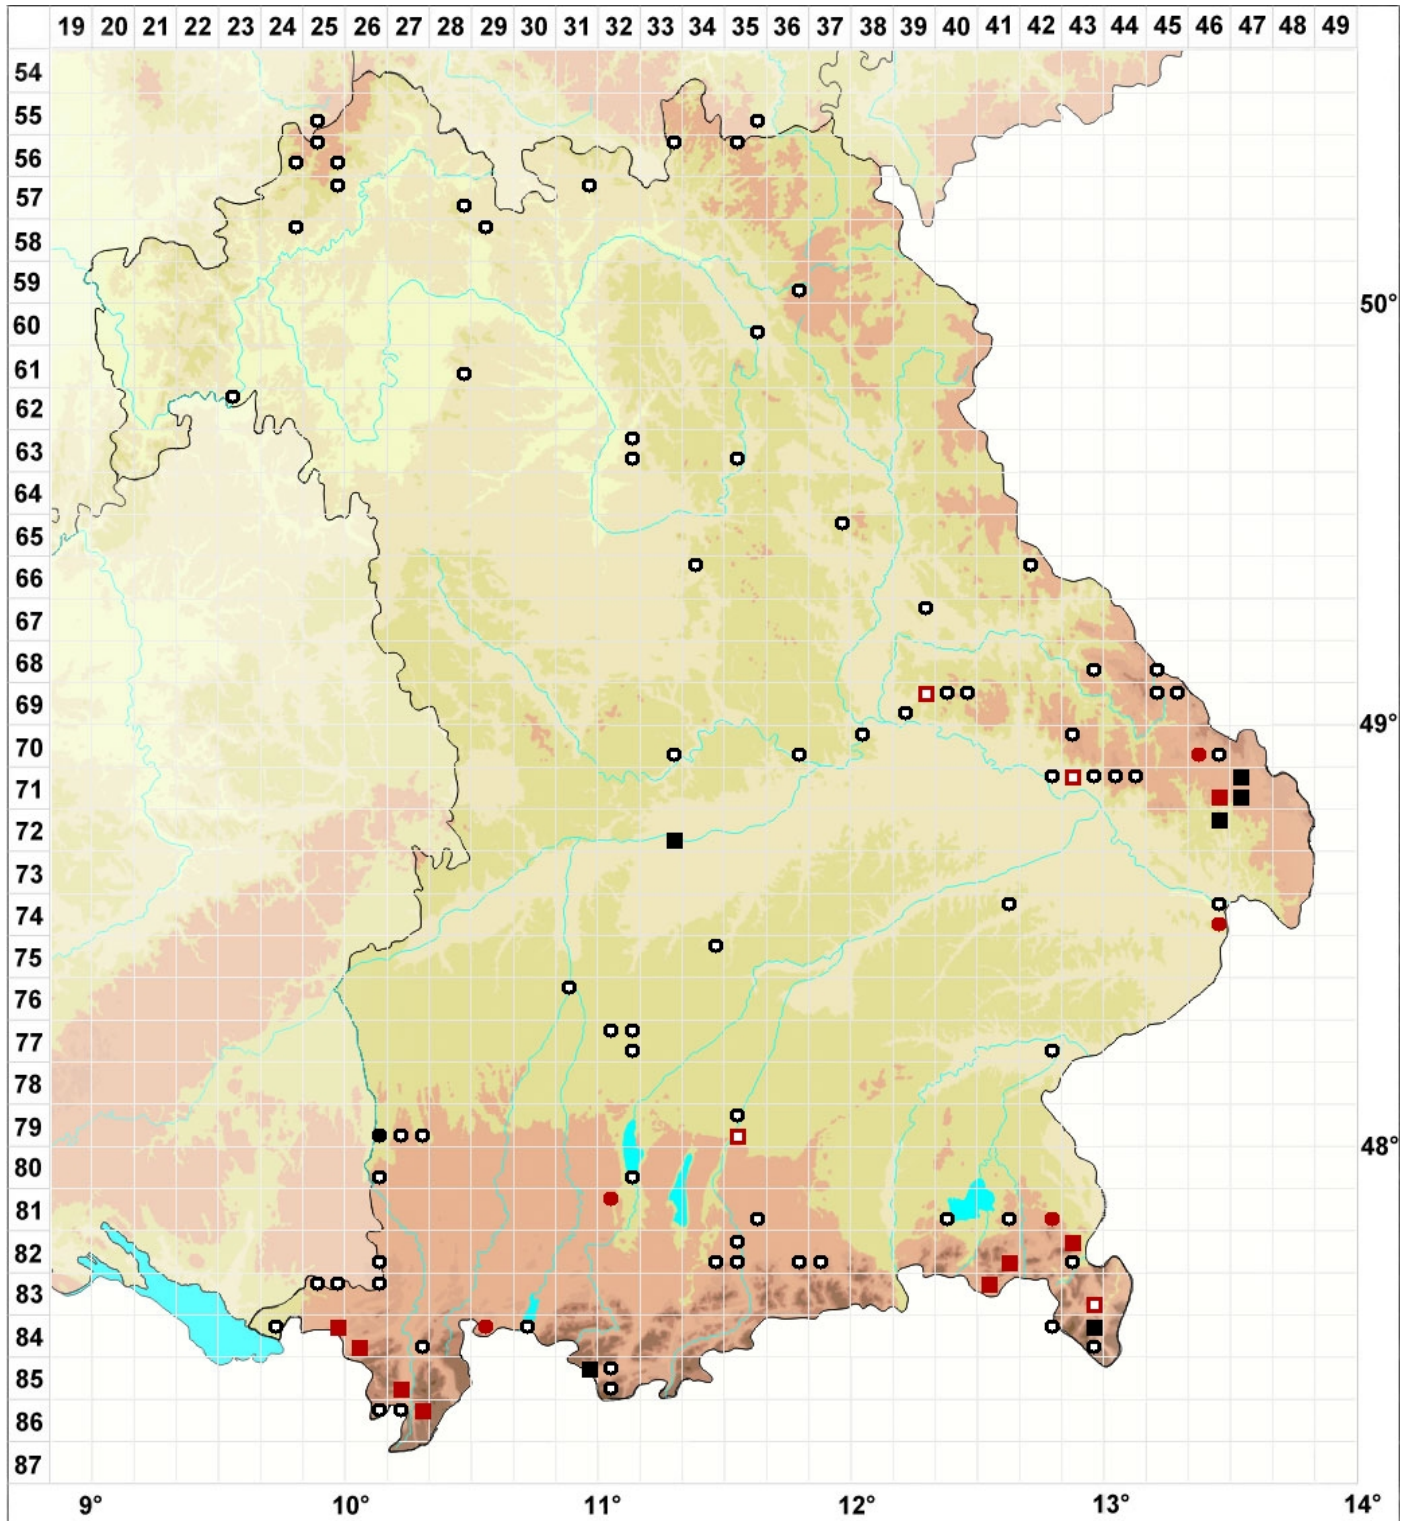

Neckera pennata Hedw.

Gefiedertes Neckermoss

Legende:

Farben:

Grün: Neufund für Deutschland oder für ein Bundesland
 Rot: Neue oder ergänzende Angaben seit dem Erscheinen des Moosatlas (Meinunger & Schröder 2007)
 Schwarz: Angaben aus dem Moosatlas (Meinunger & Schröder 2007)

Zusätze:

Ausgefülltes Symbol:
 Zeitraum von 1980 bis heute (Aktuelle Angabe)
 Leeres Symbol:
 Zeitraum vor 1980 (Altangabe)
 Schrägstrich durch das Symbol:
 Ortsangabe ungenau (geogr. Unschärfe)

Symbole:

Fragezeichen: Unsichere Bestimmung (cf.-Angabe)
 Kreis: Literatur- oder Geländeangabe
 Minus (-): Streichung einer bekannten Angabe
 Quadrat: Herbarbeleg