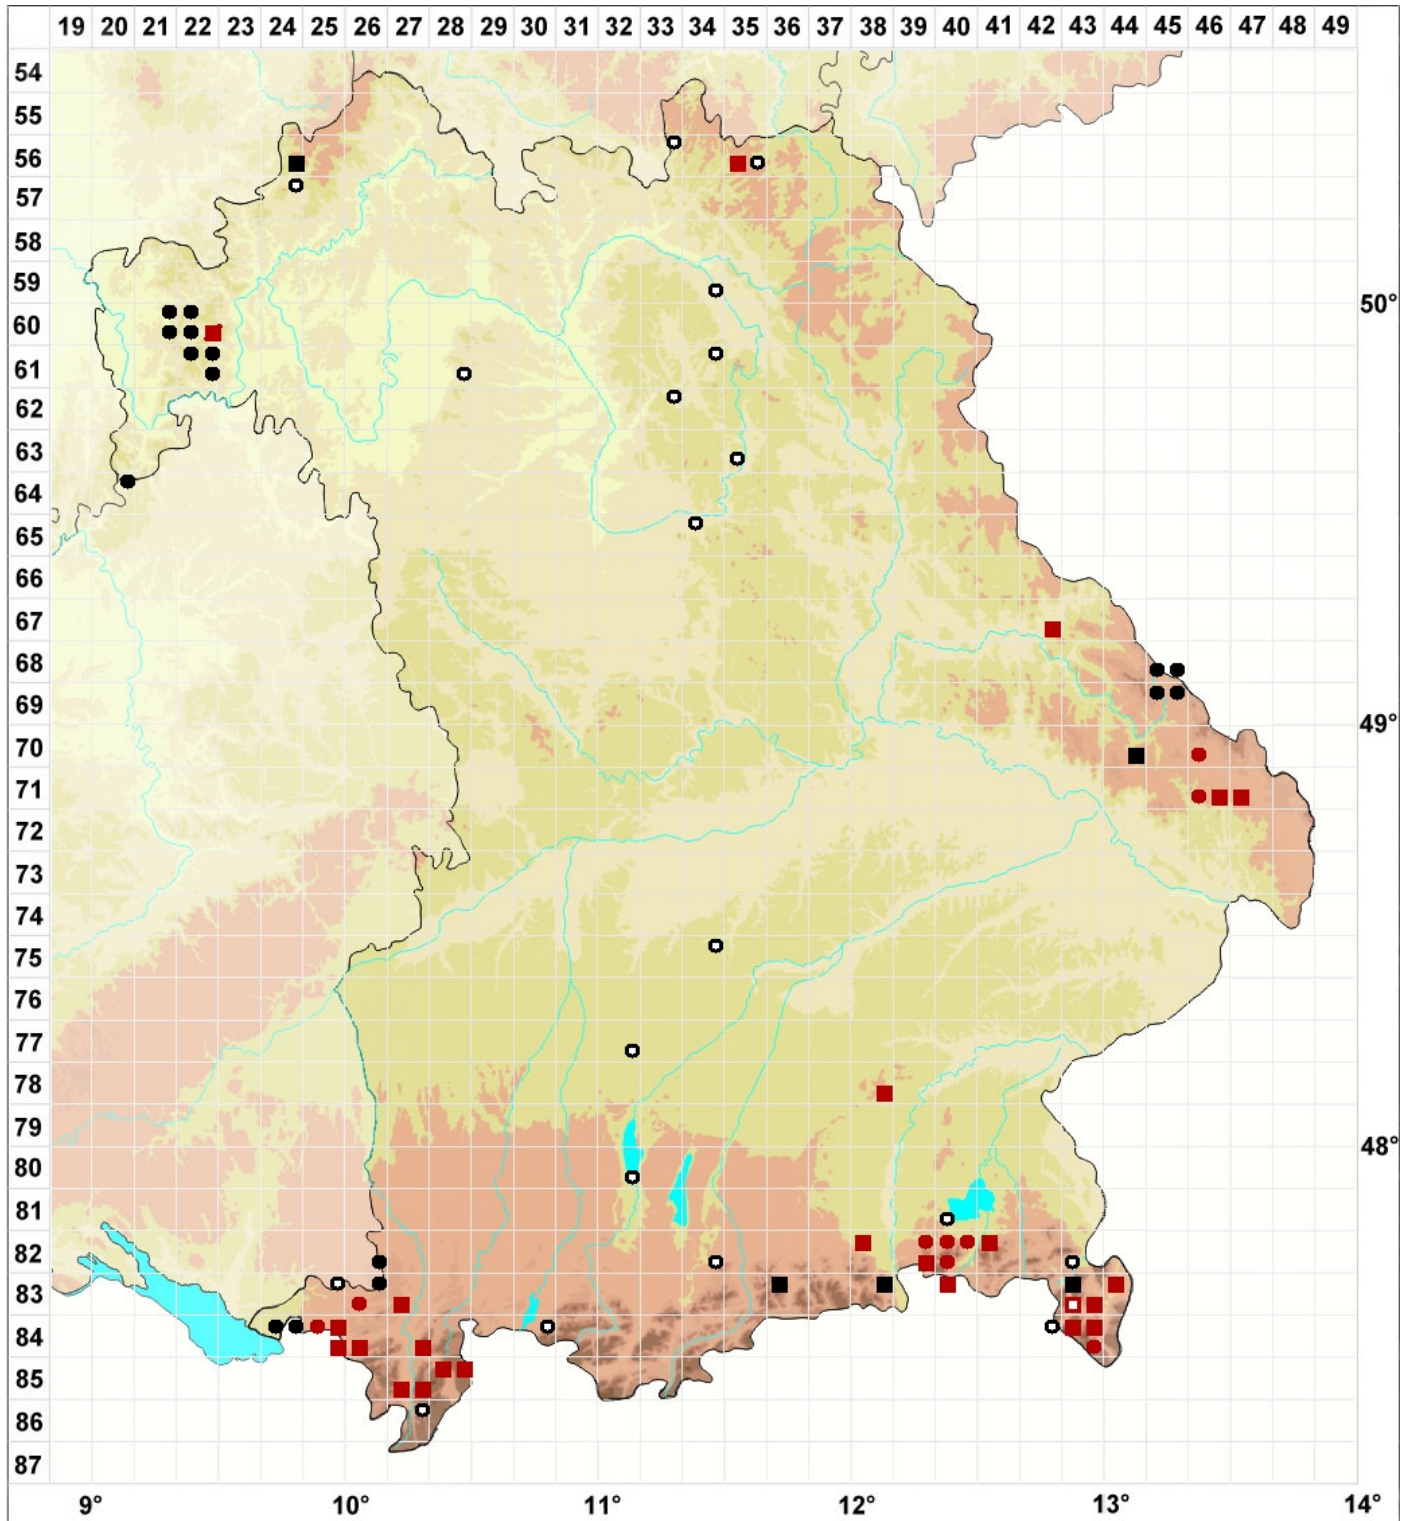

Neckera pumila Hedw.

Niedriges Flagellen-Neckermoos, Niedriges Neckermoos

Legende:

Farben:

Grün: Neufund für Deutschland oder für ein Bundesland
 Rot: Neue oder ergänzende Angaben seit dem Erscheinen des Moosatlas (Meinunger & Schröder 2007)
 Schwarz: Angaben aus dem Moosatlas (Meinunger & Schröder 2007)

Zusätze:

Ausgefülltes Symbol:
 Zeitraum von 1980 bis heute (Aktuelle Angabe)
 Leeres Symbol:
 Zeitraum vor 1980 (Altangabe)
 Schrägstrich durch das Symbol:
 Ortsangabe ungenau (geogr. Unschärfe)

Symbole:

Fragezeichen: Unsichere Bestimmung (cf.-Angabe)
 Kreis: Literatur- oder Geländeangabe
 Minus (-): Streichung einer bekannten Angabe
 Quadrat: Herbarbeleg