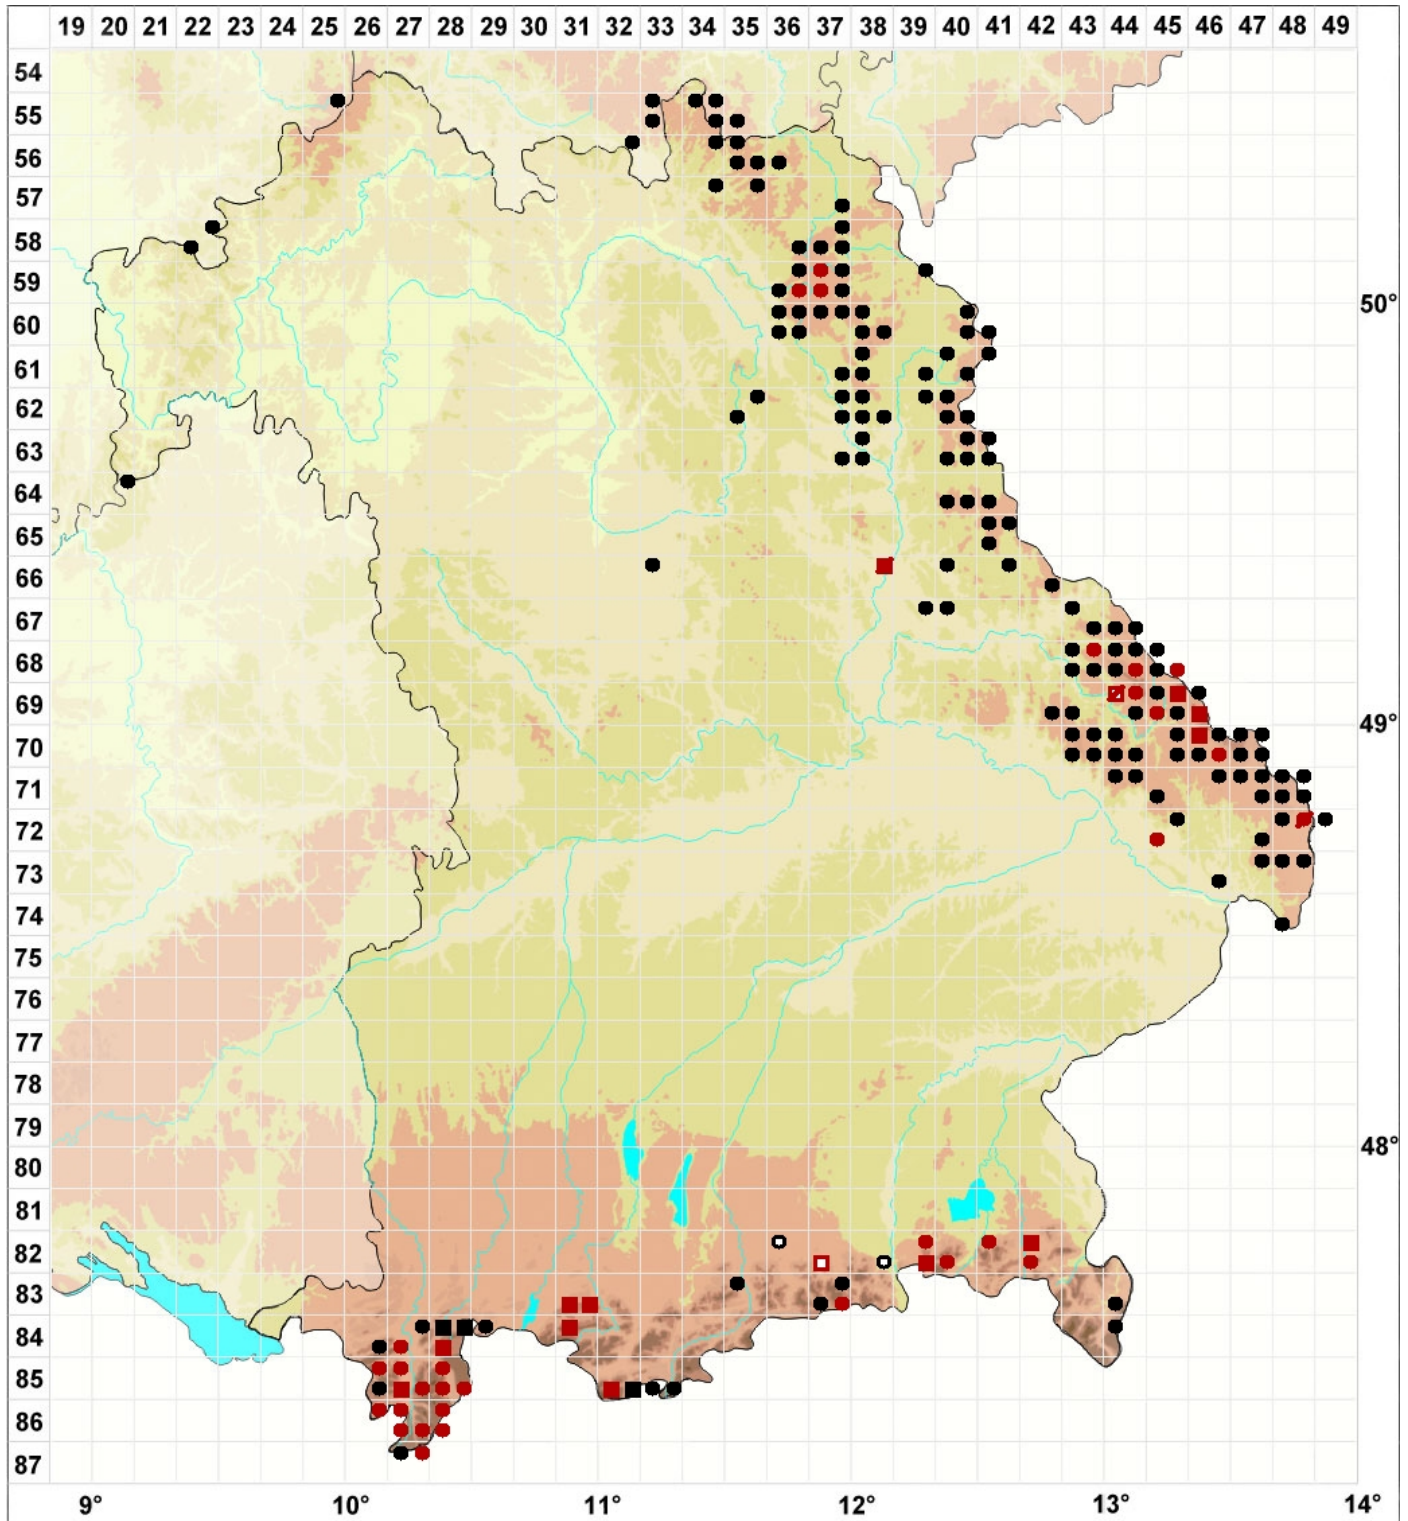

# Oligotrichum hercynicum (Hedw.) Lam. & DC.

## Harz-Armhaarmoos

#### Farben:

Grün: Neufund für Deutschland oder für ein Bundesland  
 Rot: Neue oder ergänzende Angaben seit dem Erscheinen  
 des Moosatlases (Meinunger & Schröder 2007)  
 Schwarz: Angaben aus dem Moosatlas (Meinunger &  
 Schröder 2007)

#### Zusätze:

Ausgefülltes Symbol:  
 Zeitraum von 1980 bis heute (Aktuelle Angabe)  
 Leeres Symbol:  
 Zeitraum vor 1980 (Altangabe)  
 Schrägstrich durch das Symbol:  
 Ortsangabe ungenau (geogr. Unschärfe)