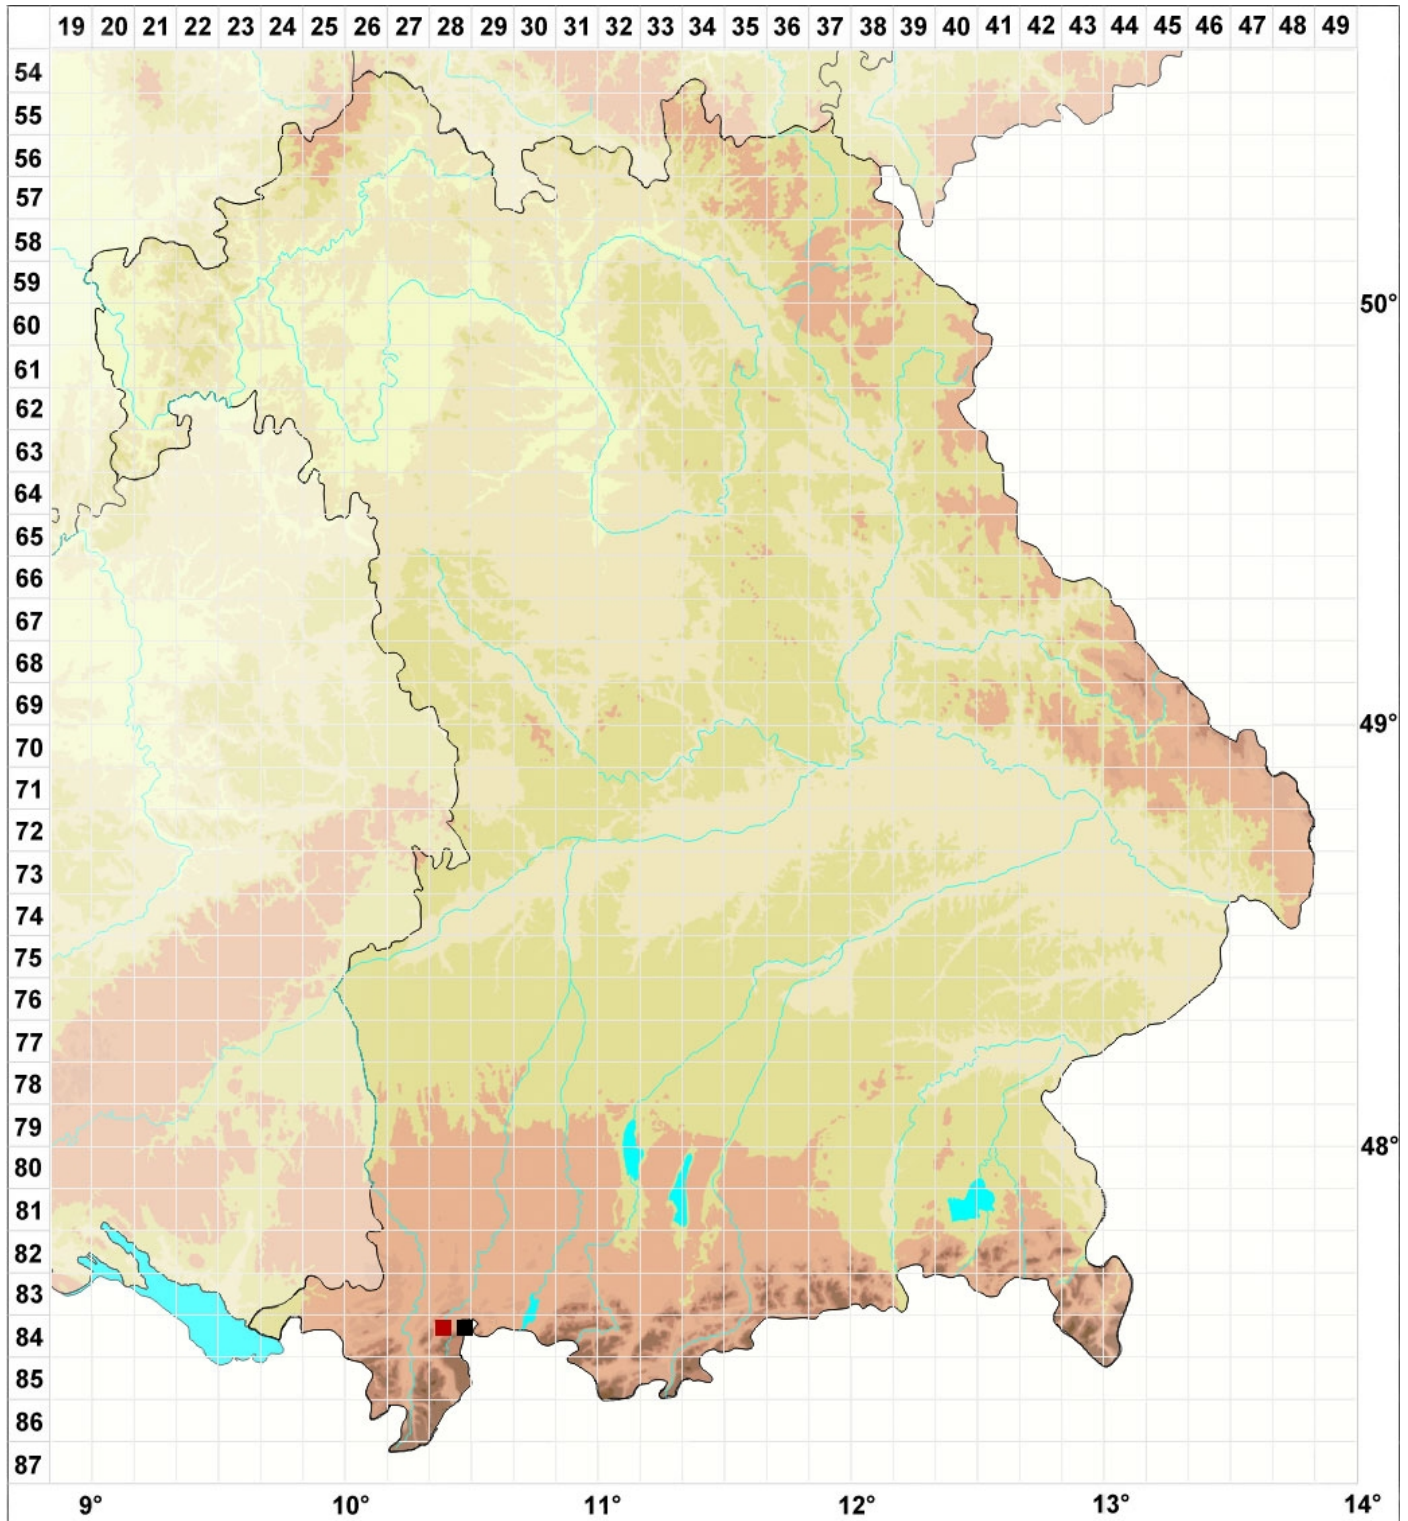

Oreoweisia torquescens (Hornsch. ex Brid.) Wijk & Margad.

Gesägtes Bergperlmoos

Legende:

Farben:

Grün: Neufund für Deutschland oder für ein Bundesland
 Rot: Neue oder ergänzende Angaben seit dem Erscheinen
 des Moosatlas (Meinunger & Schröder 2007)
 Schwarz: Angaben aus dem Moosatlas (Meinunger &
 Schröder 2007)

Zusätze:

Ausgefülltes Symbol:
 Zeitraum von 1980 bis heute (Aktuelle Angabe)
 Leeres Symbol:
 Zeitraum vor 1980 (Altangabe)
 Schrägstrich durch das Symbol:
 Ortsangabe ungenau (geogr. Unschärfe)

Symbole:

Fragezeichen: Unsichere Bestimmung (cf.-Angabe)
 Kreis: Literatur- oder Geländeangabe
 Minus (-): Streichung einer bekannten Angabe
 Quadrat: Herbarbeleg