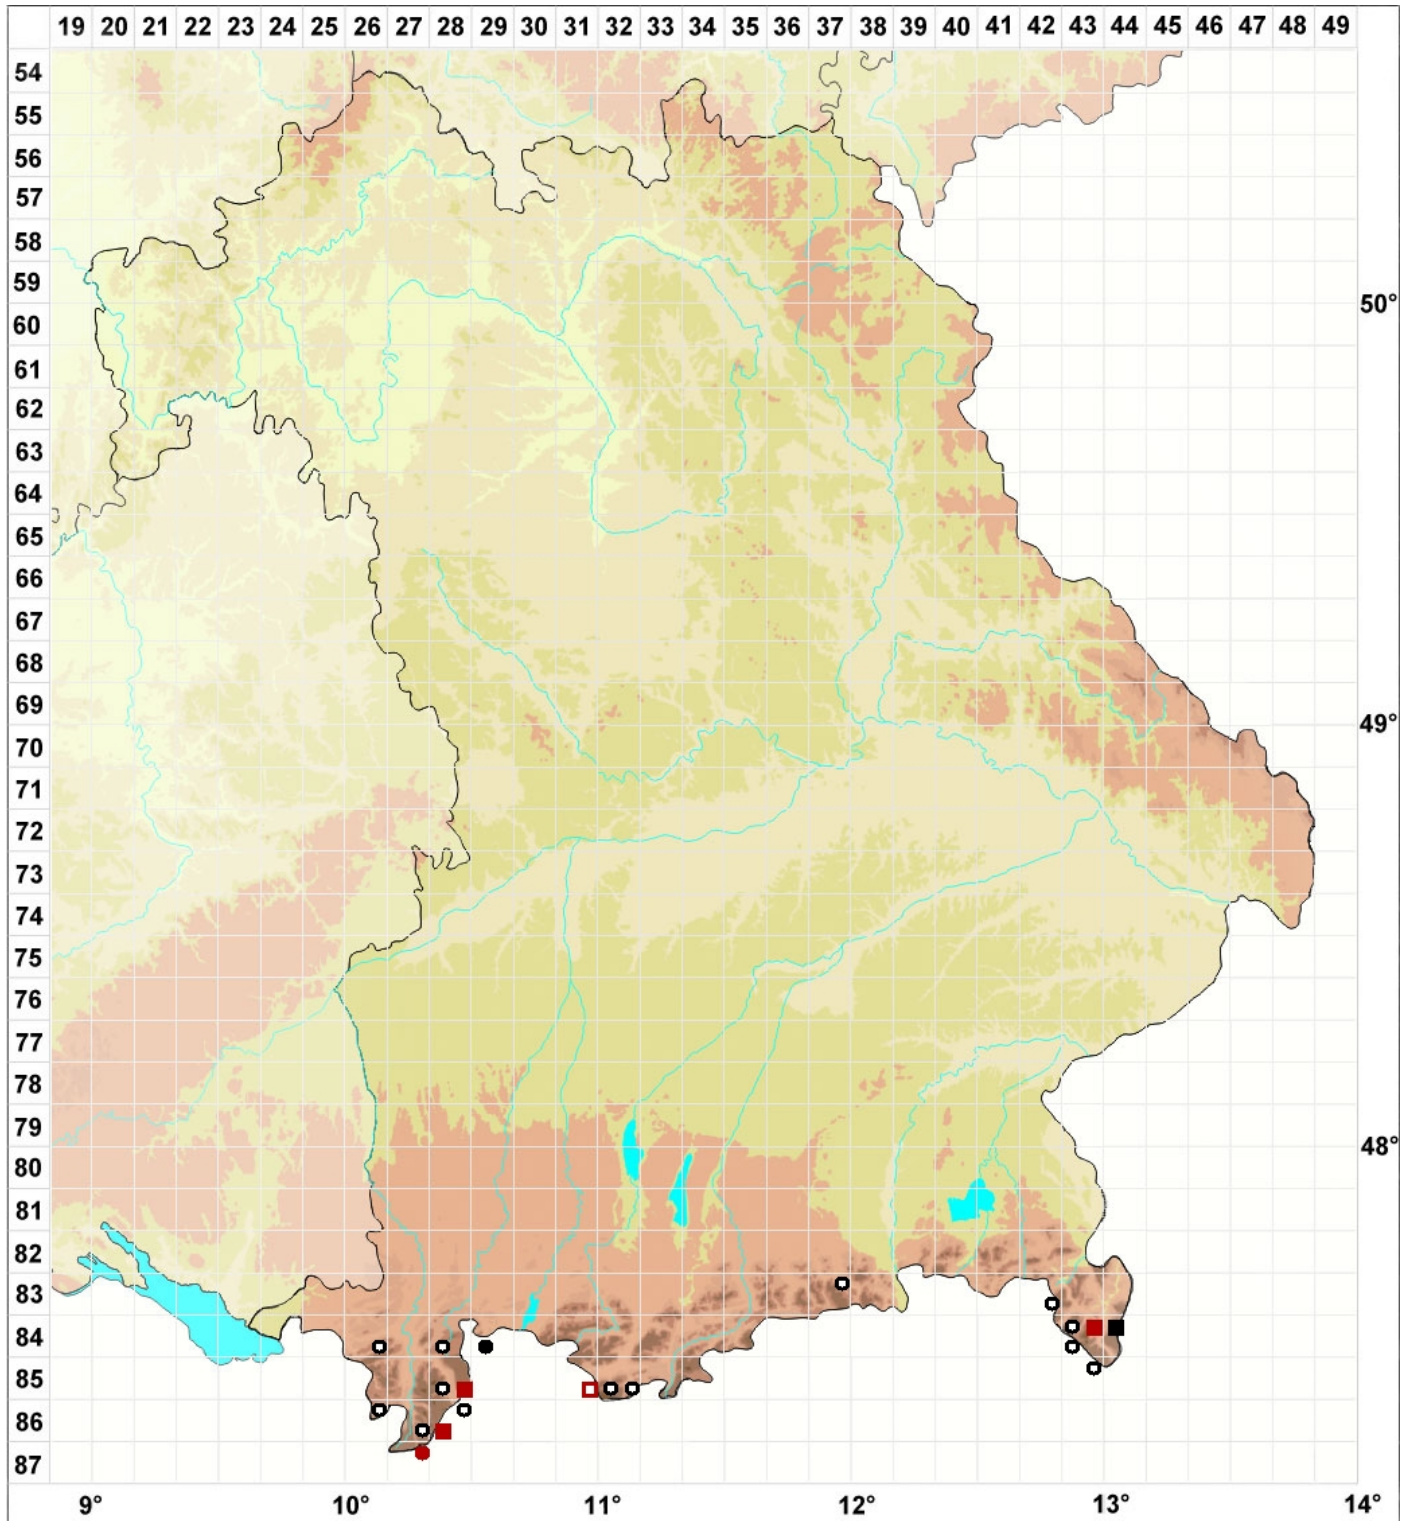

Orthothecium chryseon (Schwägr.) Schimp.

Gold-Seidenglanzmoos

Legende:

Farben:

Grün: Neufund für Deutschland oder für ein Bundesland
 Rot: Neue oder ergänzende Angaben seit dem Erscheinen
 des Moosatlas (Meinunger & Schröder 2007)
 Schwarz: Angaben aus dem Moosatlas (Meinunger &
 Schröder 2007)

Zusätze:

Ausgefülltes Symbol:
 Zeitraum von 1980 bis heute (Aktuelle Angabe)
 Leeres Symbol:
 Zeitraum vor 1980 (Altangabe)
 Schrägstrich durch das Symbol:
 Ortsangabe ungenau (geogr. Unschärfe)

Symbole:

Fragezeichen: Unsichere Bestimmung (cf.-Angabe)
 Kreis: Literatur- oder Geländeangabe
 Minus (-): Streichung einer bekannten Angabe
 Quadrat: Herbarbeleg