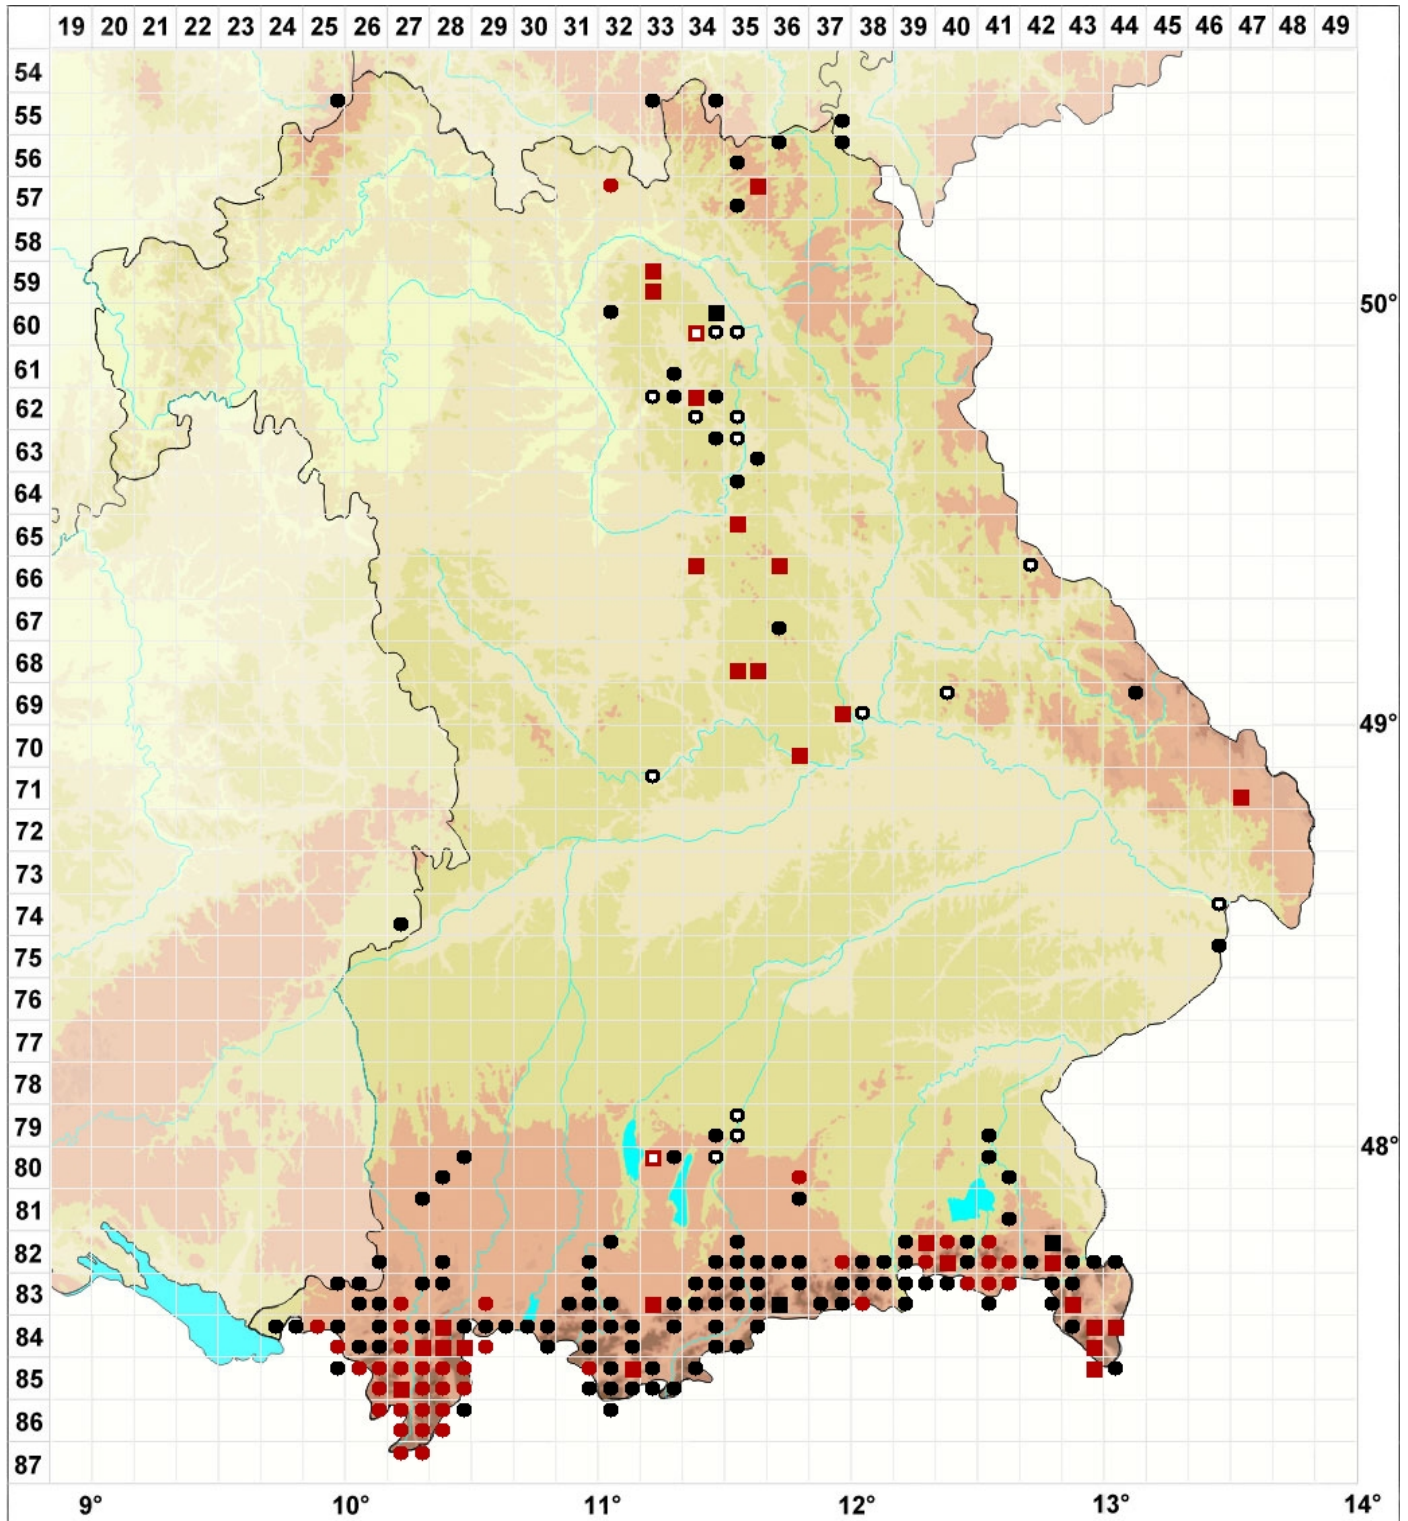

Orthothecium intricatum (Hartm.) Schimp.

Kleines Seidenglanzmoos

Legende:

Farben:

Grün: Neufund für Deutschland oder für ein Bundesland
 Rot: Neue oder ergänzende Angaben seit dem Erscheinen
 des Moosatlas (Meinunger & Schröder 2007)
 Schwarz: Angaben aus dem Moosatlas (Meinunger &
 Schröder 2007)

Zusätze:

Ausgefülltes Symbol:
 Zeitraum von 1980 bis heute (Aktuelle Angabe)
 Leeres Symbol:
 Zeitraum vor 1980 (Altangabe)
 Schrägstrich durch das Symbol:
 Ortsangabe ungenau (geogr. Unschärfe)

Symbole:

Fragezeichen: Unsichere Bestimmung (cf.-Angabe)
 Kreis: Literatur- oder Geländeangabe
 Minus (-): Streichung einer bekannten Angabe
 Quadrat: Herbarbeleg