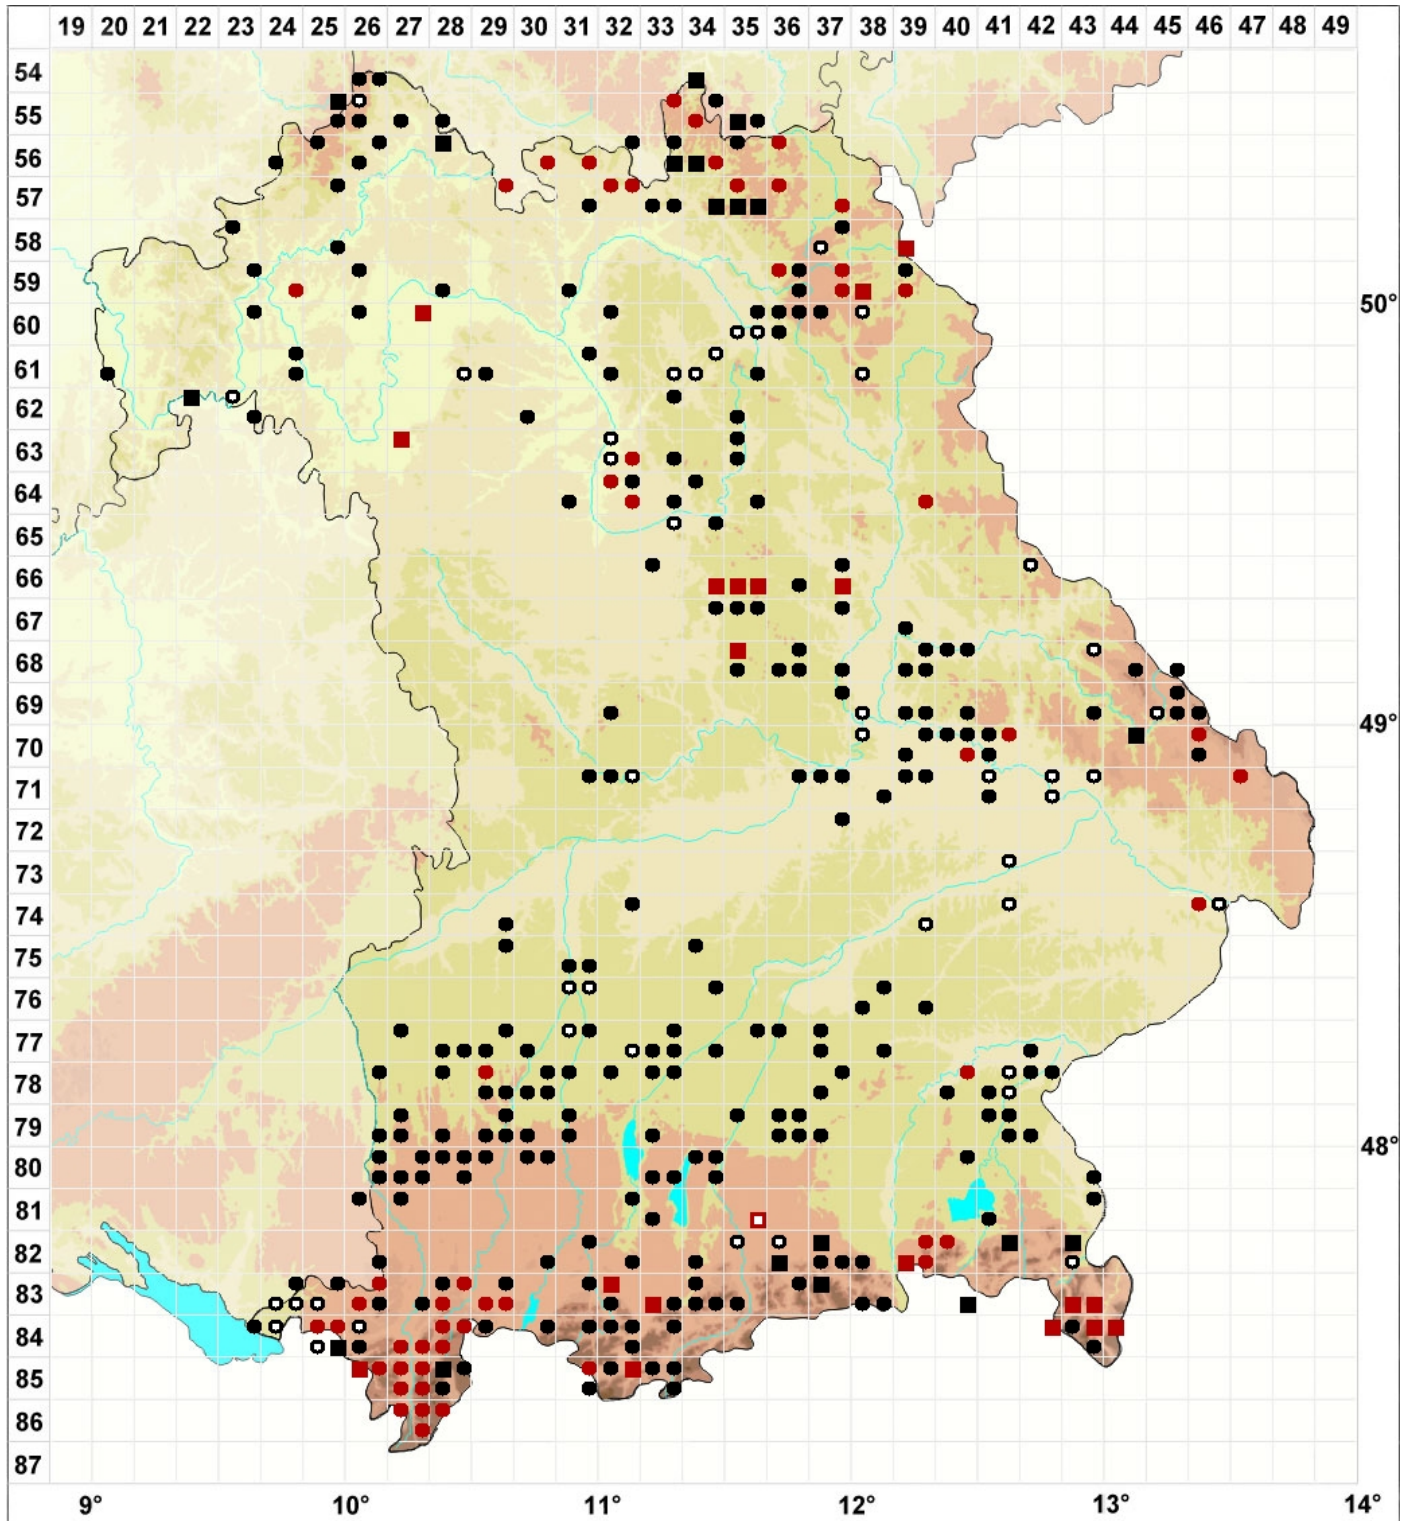

Orthotrichum striatum Hedw.

Glattfrüchtiges Goldhaarmoos

Legende:

Farben:

Grün: Neufund für Deutschland oder für ein Bundesland
 Rot: Neue oder ergänzende Angaben seit dem Erscheinen
 des Moosatlas (Meinunger & Schröder 2007)
 Schwarz: Angaben aus dem Moosatlas (Meinunger &
 Schröder 2007)

Zusätze:

Ausgefülltes Symbol:
 Zeitraum von 1980 bis heute (Aktuelle Angabe)
 Leeres Symbol:
 Zeitraum vor 1980 (Altangabe)
 Schrägstrich durch das Symbol:
 Ortsangabe ungenau (geogr. Unschärfe)

Symbole:

Fragezeichen: Unsichere Bestimmung (cf.-Angabe)
 Kreis: Literatur- oder Geländeangabe
 Minus (-): Streichung einer bekannten Angabe
 Quadrat: Herbarbeleg