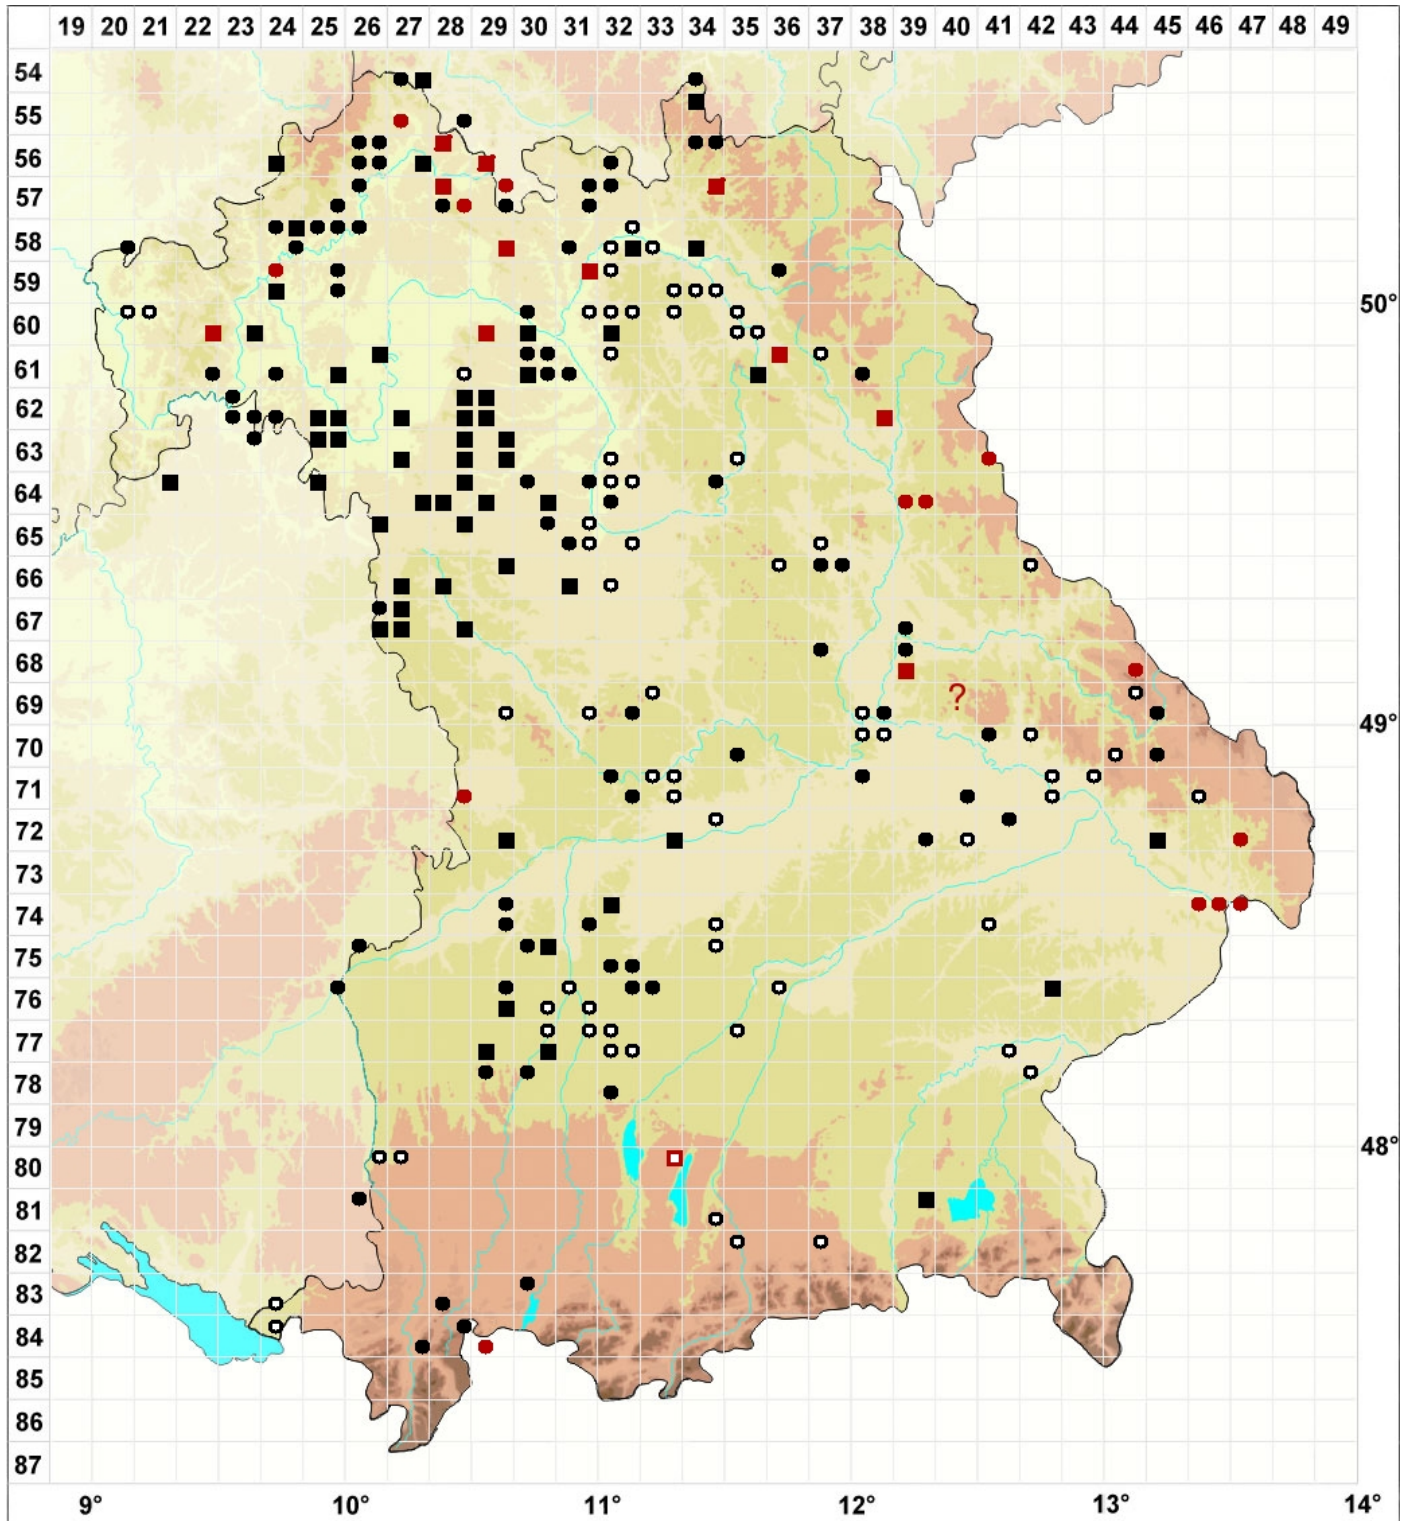

Pleuridium acuminatum Lindb.

Pfriemenblättriges Seitenköpfchenmoos

Legende:

Farben:

Grün: Neufund für Deutschland oder für ein Bundesland
 Rot: Neue oder ergänzende Angaben seit dem Erscheinen des Moosatlas (Meinunger & Schröder 2007)
 Schwarz: Angaben aus dem Moosatlas (Meinunger & Schröder 2007)

Zusätze:

Ausgefülltes Symbol:
 Zeitraum von 1980 bis heute (Aktuelle Angabe)
 Leeres Symbol:
 Zeitraum vor 1980 (Altangabe)
 Schrägstrich durch das Symbol:
 Ortsangabe ungenau (geogr. Unschärfe)

Symbole:

Fragezeichen: Unsichere Bestimmung (cf.-Angabe)
 Kreis: Literatur- oder Geländeangabe
 Minus (-): Streichung einer bekannten Angabe
 Quadrat: Herbarbeleg