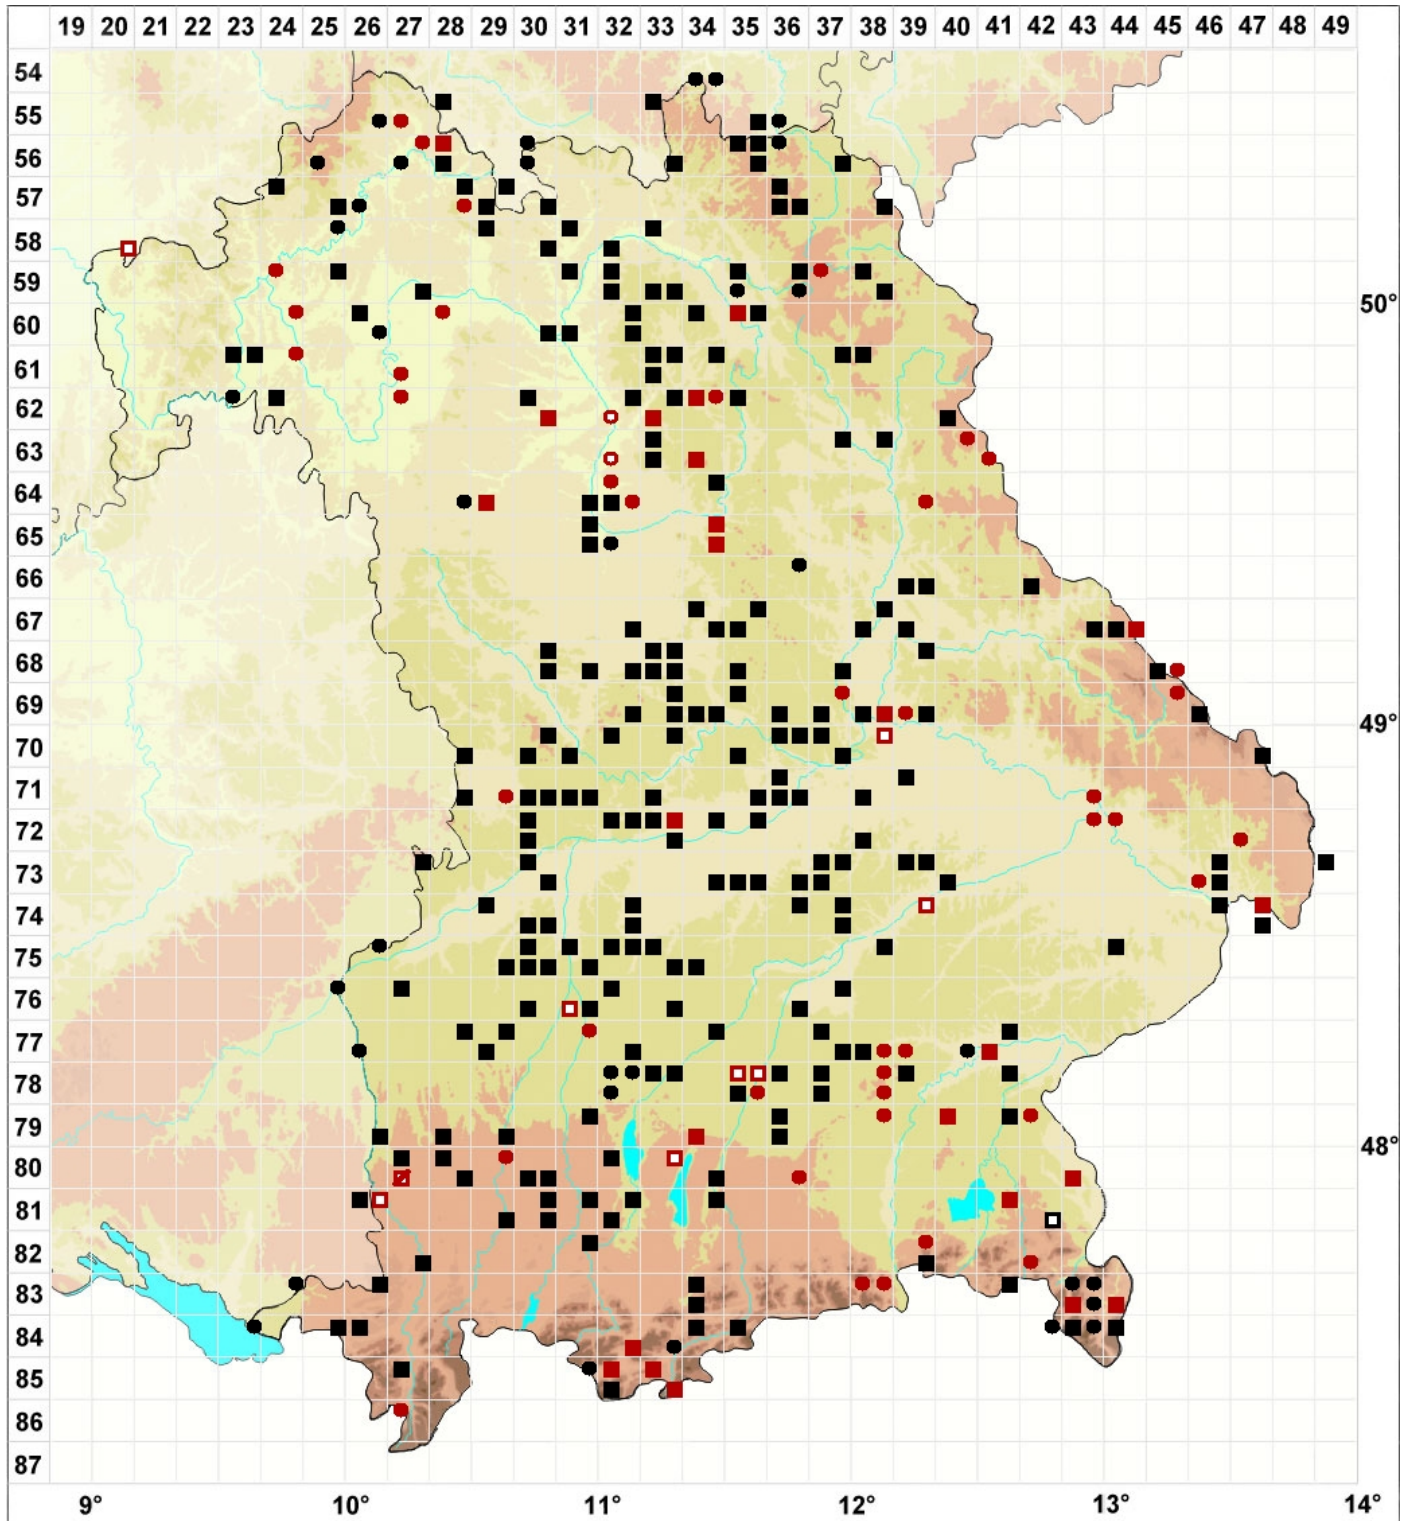

Ptychostomum imbricatum (Müll.Hal.) Holyoak & N.Pedersen

Gezähneltes Vielzahnbirnmoos

Legende:

Farben:

Grün: Neufund für Deutschland oder für ein Bundesland
 Rot: Neue oder ergänzende Angaben seit dem Erscheinen des Moosatlas (Meinunger & Schröder 2007)
 Schwarz: Angaben aus dem Moosatlas (Meinunger & Schröder 2007)

Zusätze:

Ausgefülltes Symbol:
 Zeitraum von 1980 bis heute (Aktuelle Angabe)
 Leeres Symbol:
 Zeitraum vor 1980 (Altangabe)
 Schrägstrich durch das Symbol:
 Ortsangabe ungenau (geogr. Unschärfe)

Symbole:

Fragezeichen: Unsichere Bestimmung (cf.-Angabe)
 Kreis: Literatur- oder Geländeangabe
 Minus (-): Streichung einer bekannten Angabe
 Quadrat: Herbarbeleg