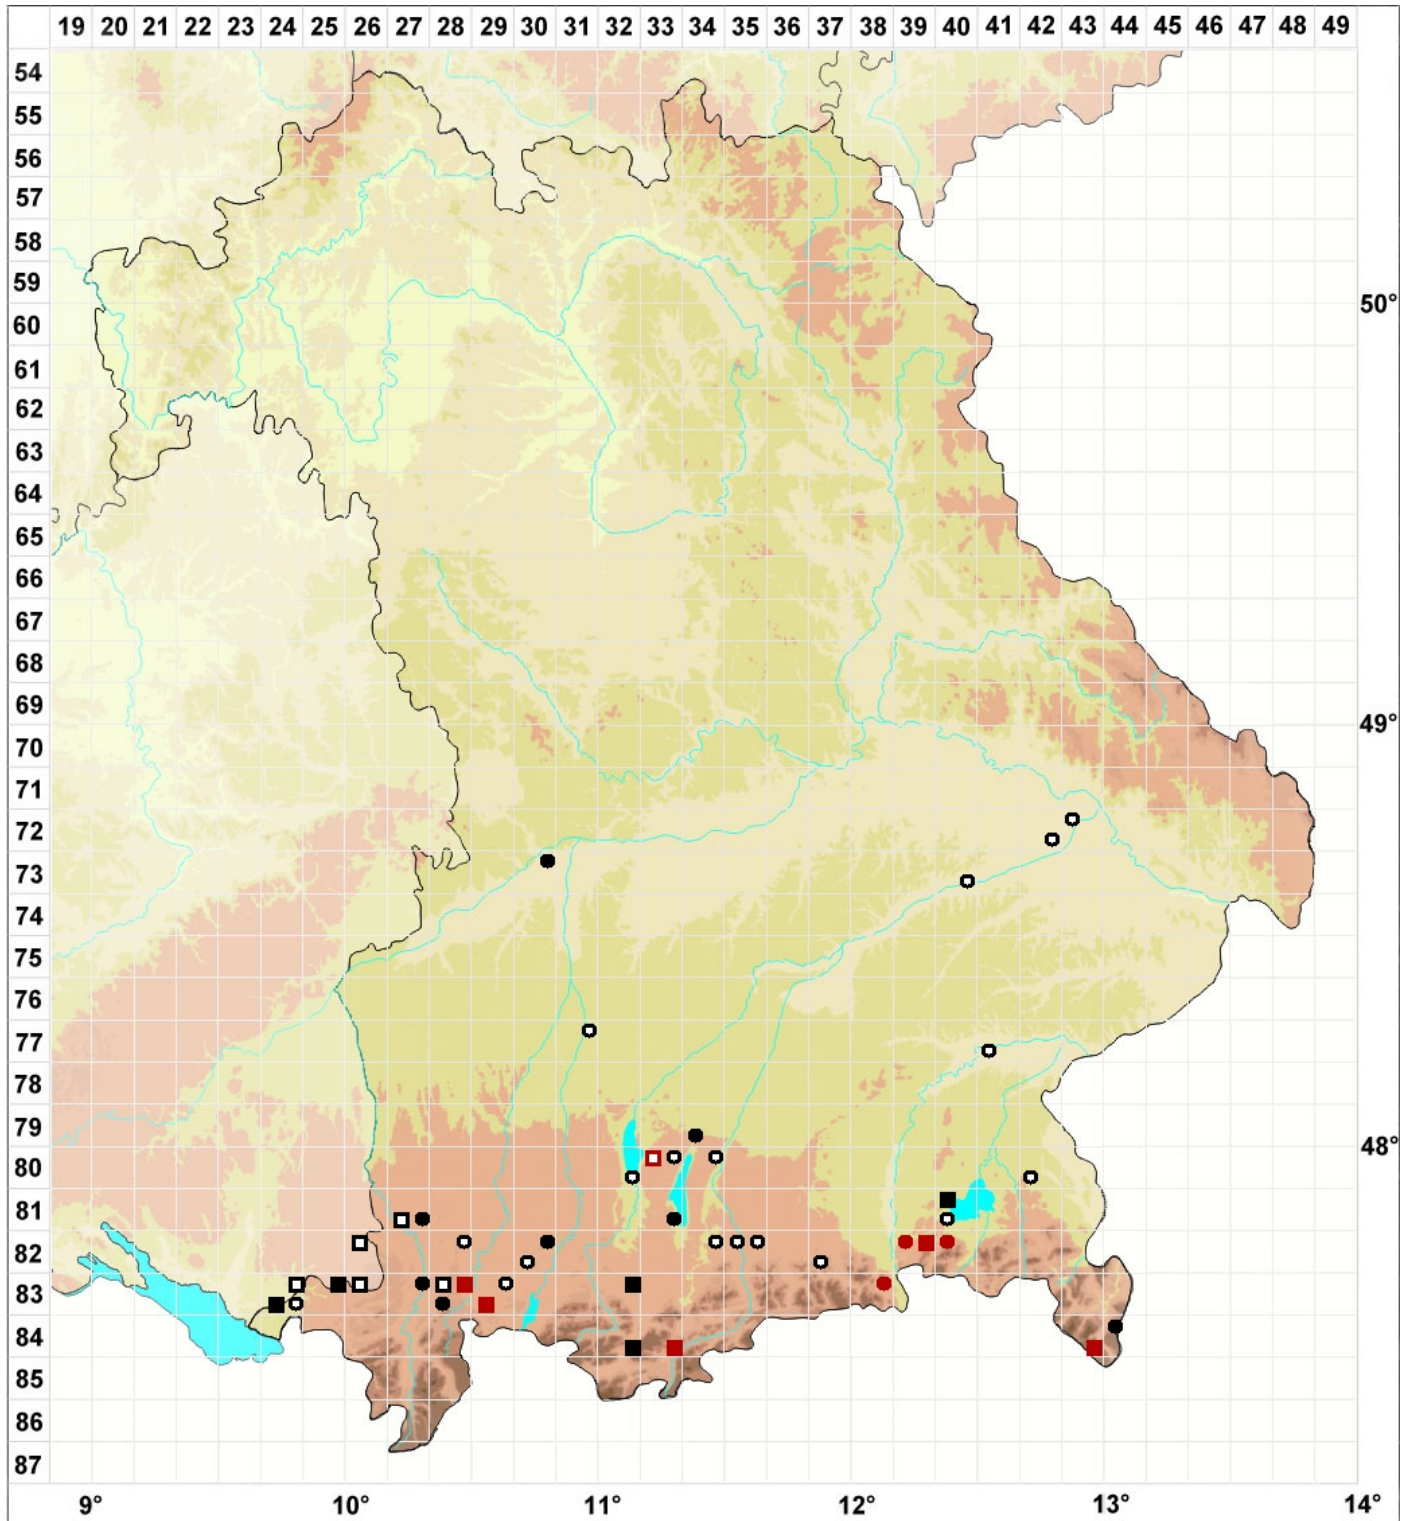

Ptychostomum neodamense (Itzigs. ex Müll.Hal.) J.R.Spence

Neudammer Vielzahnbirnmoos

Legende:

Farben:

Grün: Neufund für Deutschland oder für ein Bundesland
 Rot: Neue oder ergänzende Angaben seit dem Erscheinen des Moosatlas (Meinunger & Schröder 2007)
 Schwarz: Angaben aus dem Moosatlas (Meinunger & Schröder 2007)

Zusätze:

Ausgefülltes Symbol:
 Zeitraum von 1980 bis heute (Aktuelle Angabe)
 Leeres Symbol:
 Zeitraum vor 1980 (Altangabe)
 Schrägstrich durch das Symbol:
 Ortsangabe ungenau (geogr. Unschärfe)

Symbole:

Fragezeichen: Unsichere Bestimmung (cf.-Angabe)
 Kreis: Literatur- oder Geländeangabe
 Minus (-): Streichung einer bekannten Angabe
 Quadrat: Herbarbeleg