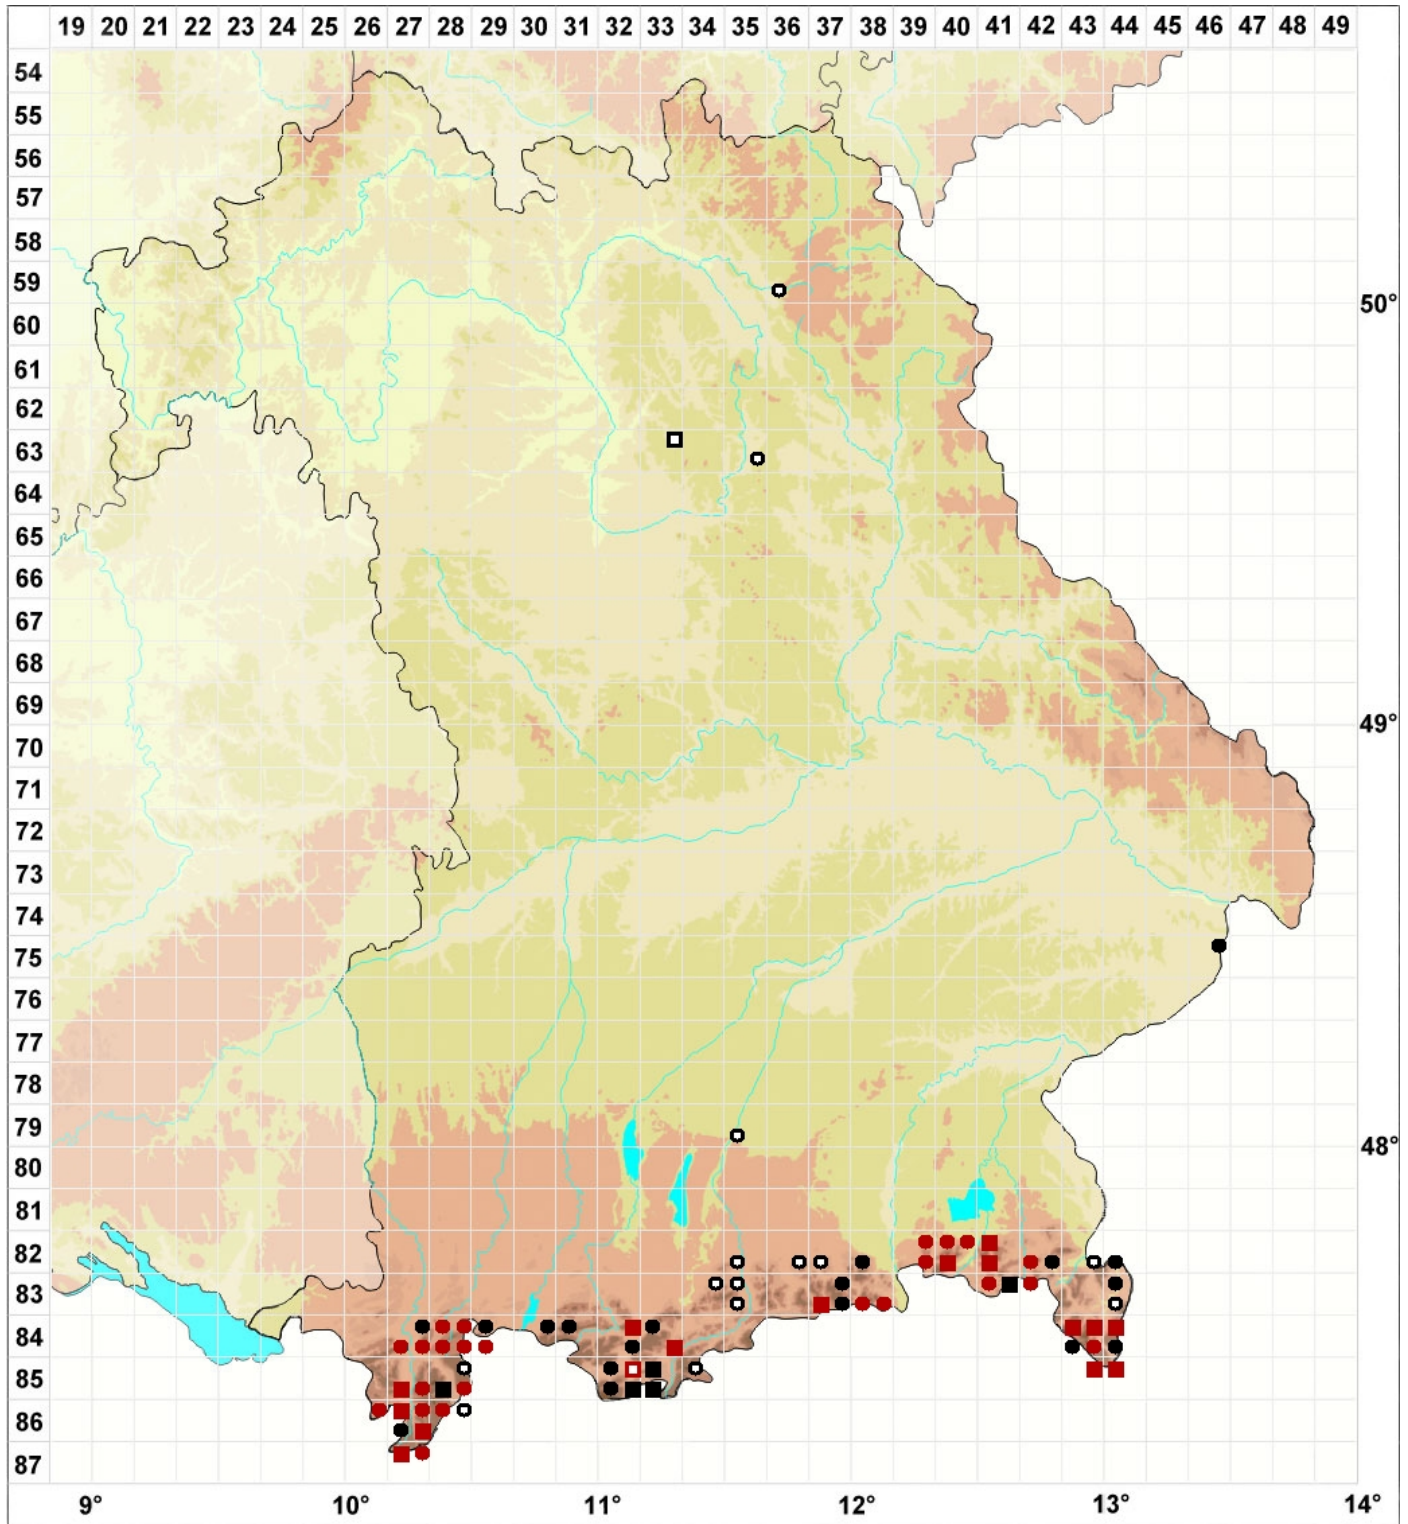

# Ptychostomum zieri (Hedw.) Holyoak & N.Pedersen

## Ziers Vielzahnbirnmoos

#### Farben:

Grün: Neufund für Deutschland oder für ein Bundesland  
 Rot: Neue oder ergänzende Angaben seit dem Erscheinen des Moosatlas (Meinunger & Schröder 2007)  
 Schwarz: Angaben aus dem Moosatlas (Meinunger & Schröder 2007)

#### Zusätze:

Ausgefülltes Symbol:  
 Zeitraum von 1980 bis heute (Aktuelle Angabe)  
 Leeres Symbol:  
 Zeitraum vor 1980 (Altangabe)  
 Schrägstrich durch das Symbol:  
 Ortsangabe ungenau (geogr. Unschärfe)