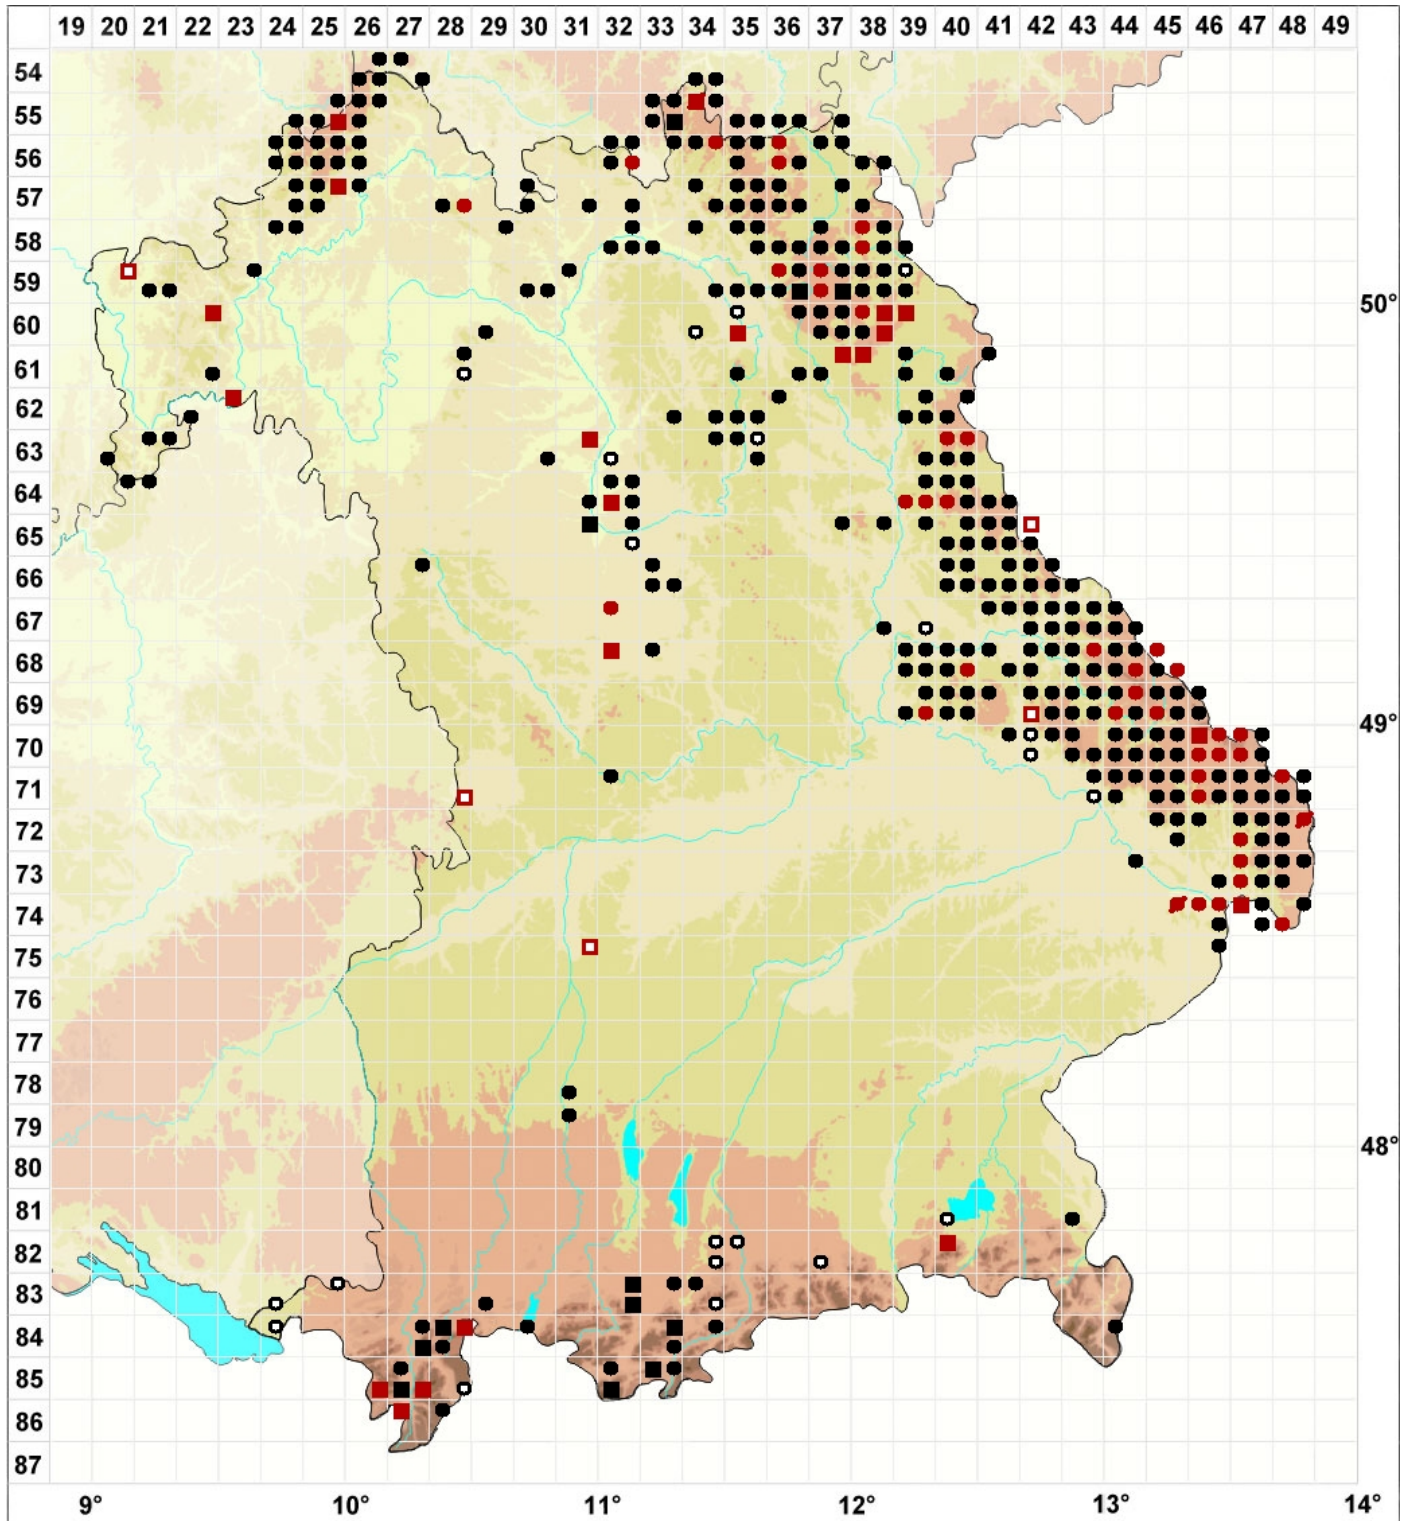

Racomitrium heterostichum (Hedw.) Brid.

Ungleichästiges Zackenmützenmoos

Legende:

Farben:

Grün: Neufund für Deutschland oder für ein Bundesland
 Rot: Neue oder ergänzende Angaben seit dem Erscheinen
 des Moosatlas (Meinunger & Schröder 2007)
 Schwarz: Angaben aus dem Moosatlas (Meinunger &
 Schröder 2007)

Zusätze:

Ausgefülltes Symbol:
 Zeitraum von 1980 bis heute (Aktuelle Angabe)
 Leeres Symbol:
 Zeitraum vor 1980 (Altangabe)
 Schrägstrich durch das Symbol:
 Ortsangabe ungenau (geogr. Unschärfe)

Symbole:

Fragezeichen: Unsichere Bestimmung (cf.-Angabe)
 Kreis: Literatur- oder Geländeangabe
 Minus (-): Streichung einer bekannten Angabe
 Quadrat: Herbarbeleg