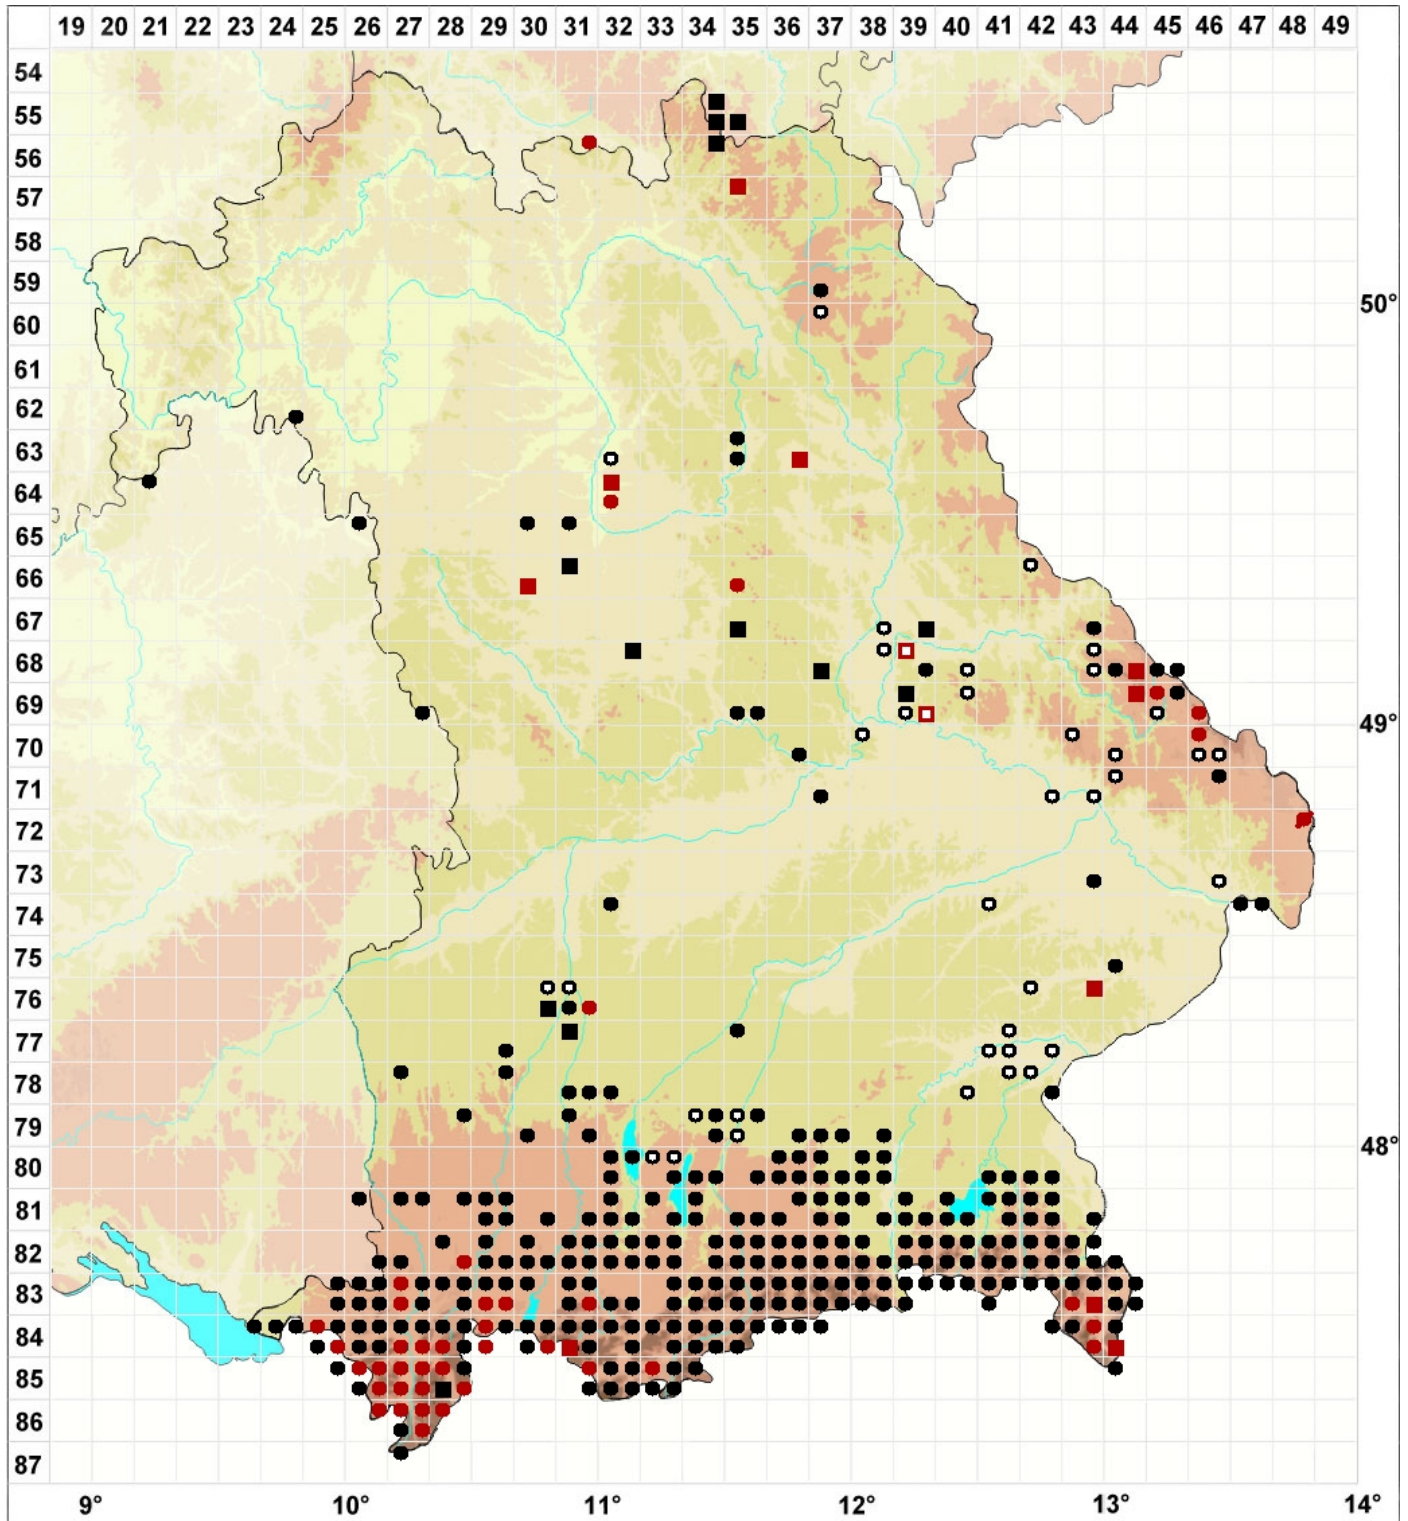

Riccardia palmata (Hedw.) Carruth.

Handförmiges Riccardimoos

Legende:

Farben:

Grün: Neufund für Deutschland oder für ein Bundesland
Rot: Neue oder ergänzende Angaben seit dem Erscheinen
des Moosatlas (Meinunger & Schröder 2007)
Schwarz: Angaben aus dem Moosatlas (Meinunger &
Schröder 2007)

Zusätze:

Ausgefülltes Symbol:
Zeitraum von 1980 bis heute (Aktuelle Angabe)
Leeres Symbol:
Zeitraum vor 1980 (Altangabe)
Schrägstrich durch das Symbol:
Ortsangabe ungenau (geogr. Unschärfe)

Symbole:

Fragezeichen: Unsichere Bestimmung (cf.-Angabe)
Kreis: Literatur- oder Geländeangabe
Minus (-): Streichung einer bekannten Angabe
Quadrat: Herbarbeleg