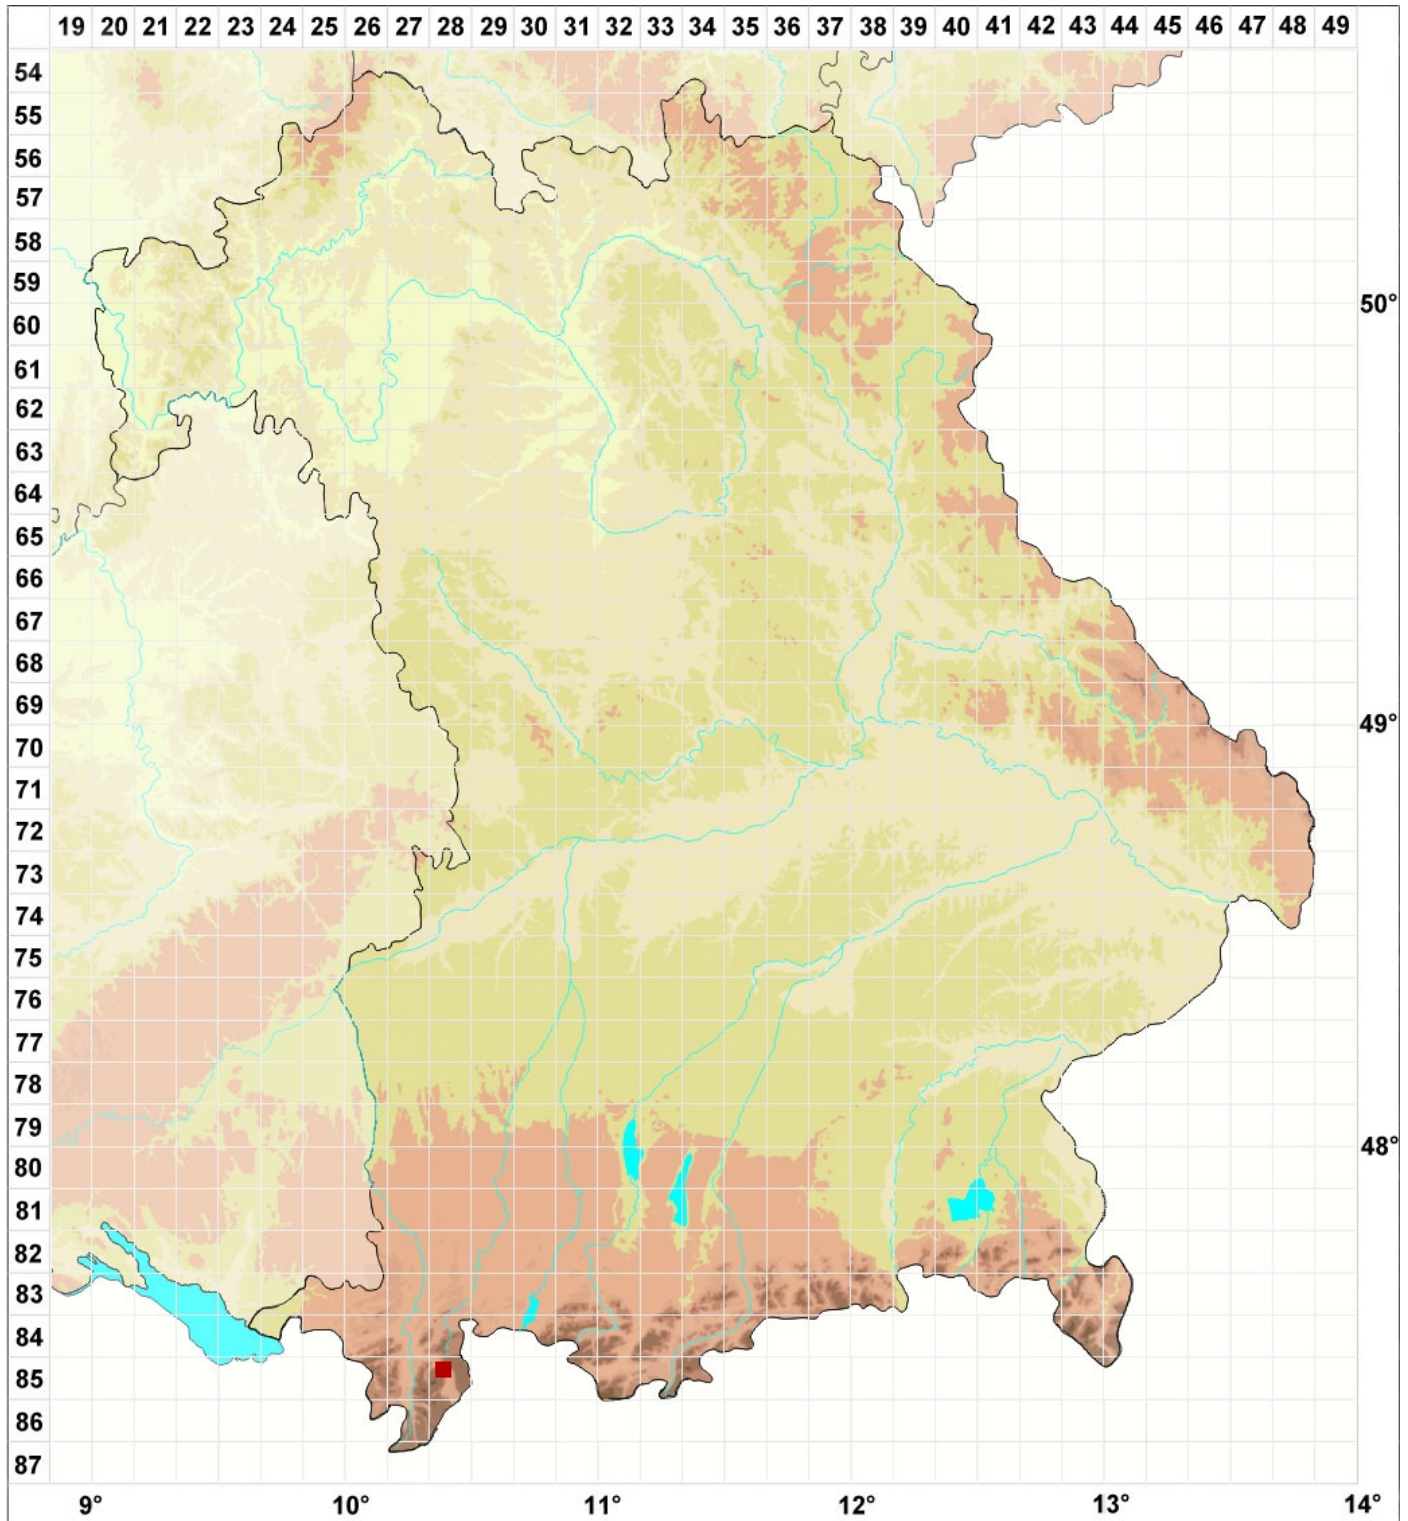

# Schistidium brunnescens Limpr. subsp. brunnescens

## Echtes Braunes Spalthütchen

#### Farben:

Grün: Neufund für Deutschland oder für ein Bundesland  
Rot: Neue oder ergänzende Angaben seit dem Erscheinen des Moosatlas (Meinunger & Schröder 2007)  
Schwarz: Angaben aus dem Moosatlas (Meinunger & Schröder 2007)

#### Zusätze:

Ausgefülltes Symbol:  
Zeitraum von 1980 bis heute (Aktuelle Angabe)  
Leeres Symbol:  
Zeitraum vor 1980 (Altangabe)  
Schrägstrich durch das Symbol:  
Ortsangabe ungenau (geogr. Unschärfe)