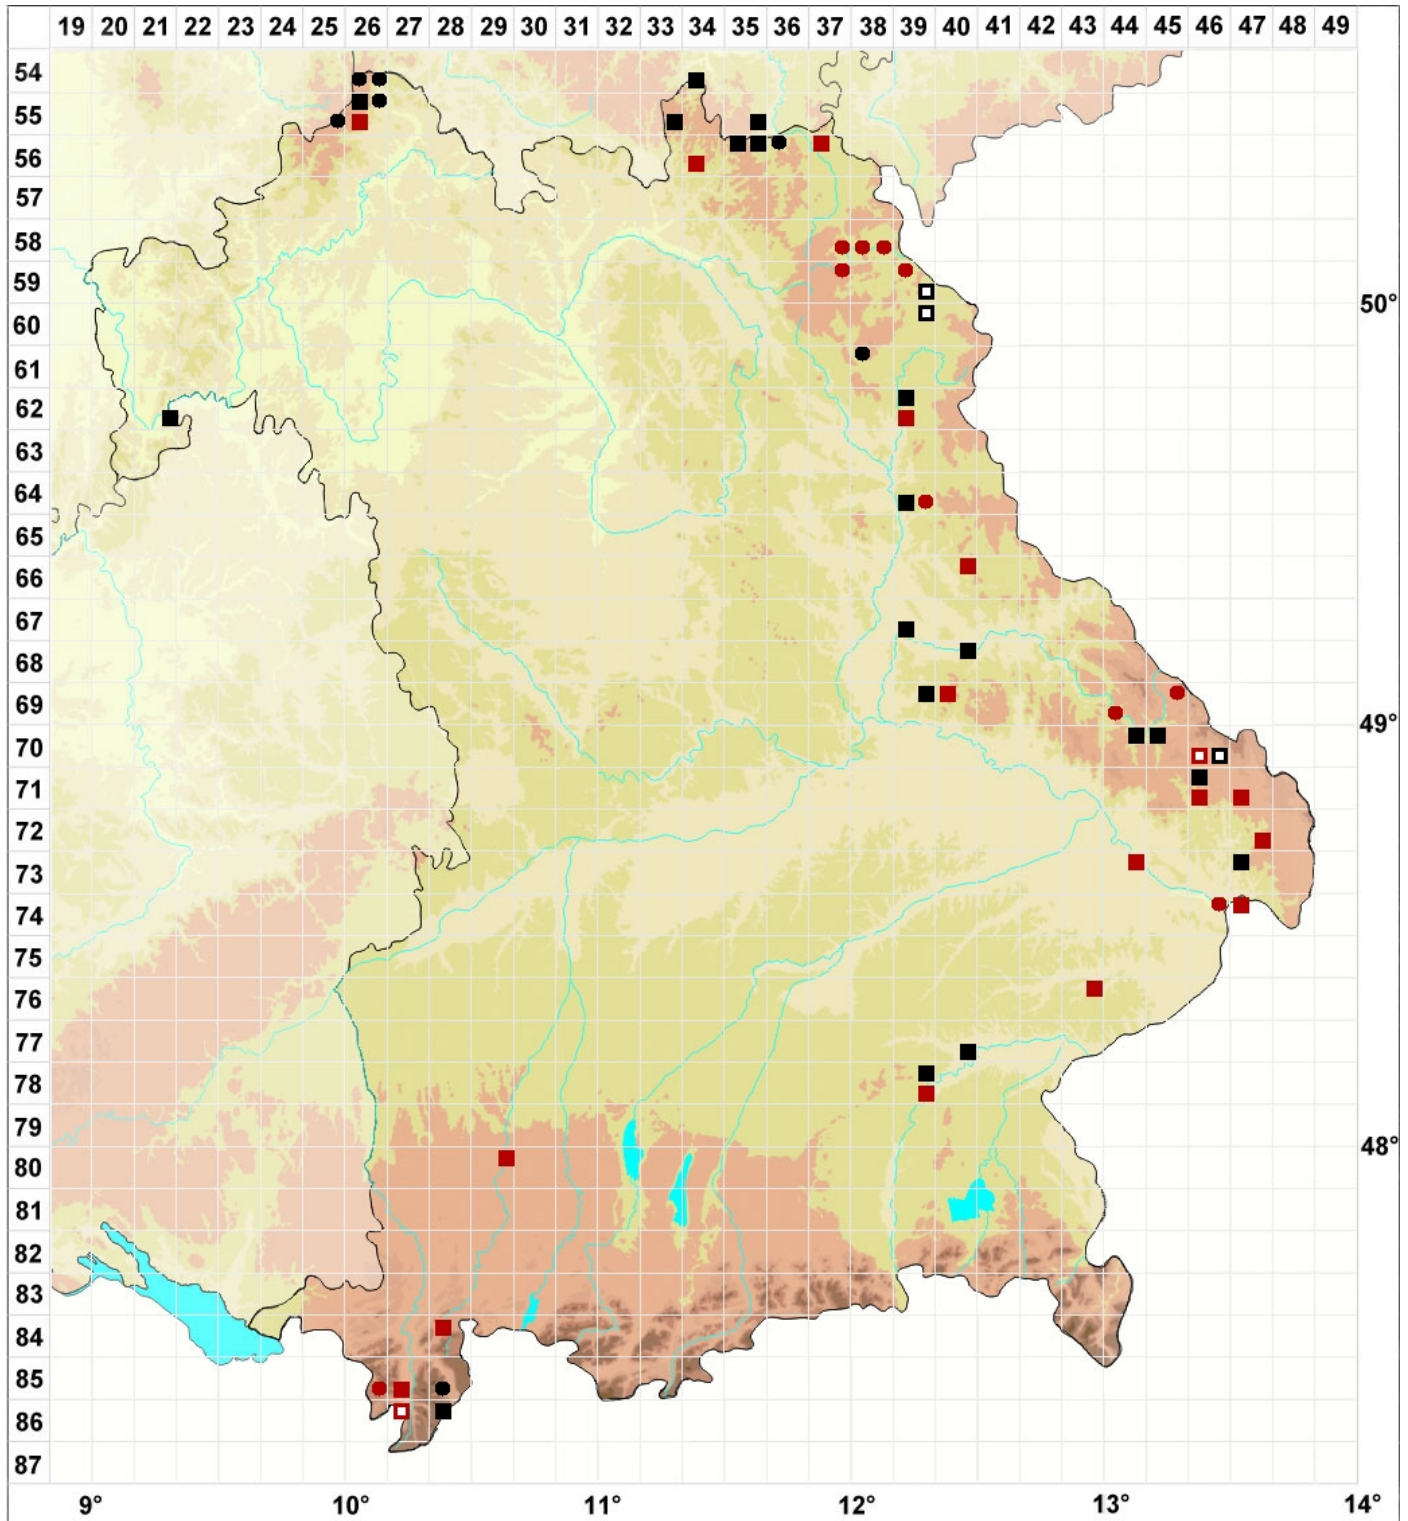

Schistidium rivulare (Brid.) Podp.

Bach-Spalthütchen

Legende:

Farben:

Grün: Neufund für Deutschland oder für ein Bundesland
 Rot: Neue oder ergänzende Angaben seit dem Erscheinen des Moosatlas (Meinunger & Schröder 2007)
 Schwarz: Angaben aus dem Moosatlas (Meinunger & Schröder 2007)

Zusätze:

Ausgefülltes Symbol:
 Zeitraum von 1980 bis heute (Aktuelle Angabe)
 Leeres Symbol:
 Zeitraum vor 1980 (Altangabe)
 Schrägstrich durch das Symbol:
 Ortsangabe ungenau (geogr. Unschärfe)

Symbole:

Fragezeichen: Unsichere Bestimmung (cf.-Angabe)
 Kreis: Literatur- oder Geländeangabe
 Minus (-): Streichung einer bekannten Angabe
 Quadrat: Herbarbeleg