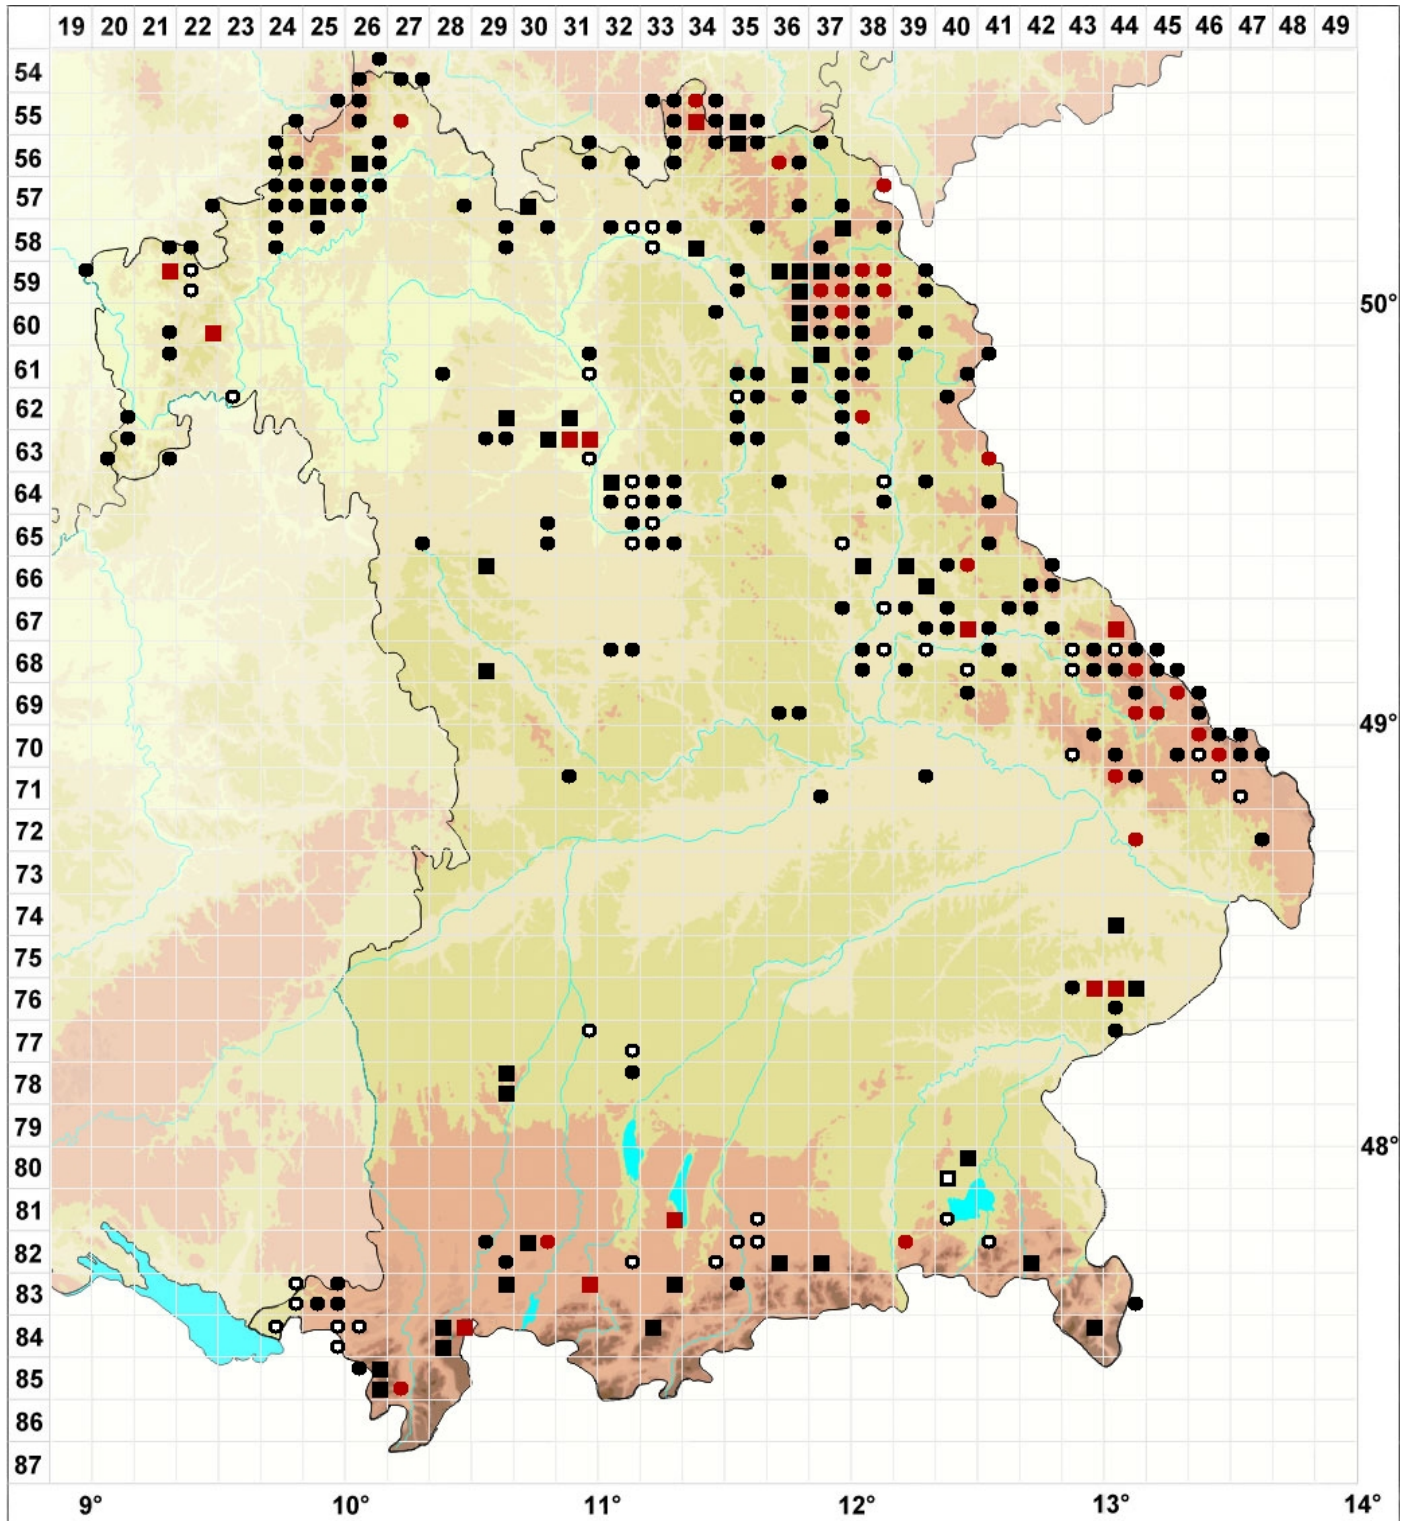

## Geöhrted Torfmoos

#### Farben:

Grün: Neufund für Deutschland oder für ein Bundesland  
 Rot: Neue oder ergänzende Angaben seit dem Erscheinen des Moosatlas (Meinunger & Schröder 2007)  
 Schwarz: Angaben aus dem Moosatlas (Meinunger & Schröder 2007)

#### Zusätze:

Ausgefülltes Symbol:  
 Zeitraum von 1980 bis heute (Aktuelle Angabe)  
 Leeres Symbol:  
 Zeitraum vor 1980 (Altangabe)  
 Schrägstrich durch das Symbol:  
 Ortsangabe ungenau (geogr. Unschärfe)

#### Symbole:

Fragezeichen: Unsichere Bestimmung (cf.-Angabe)  
 Kreis: Literatur- oder Geländeangabe  
 Minus (-): Streichung einer bekannten Angabe  
 Quadrat: Herbarbeleg