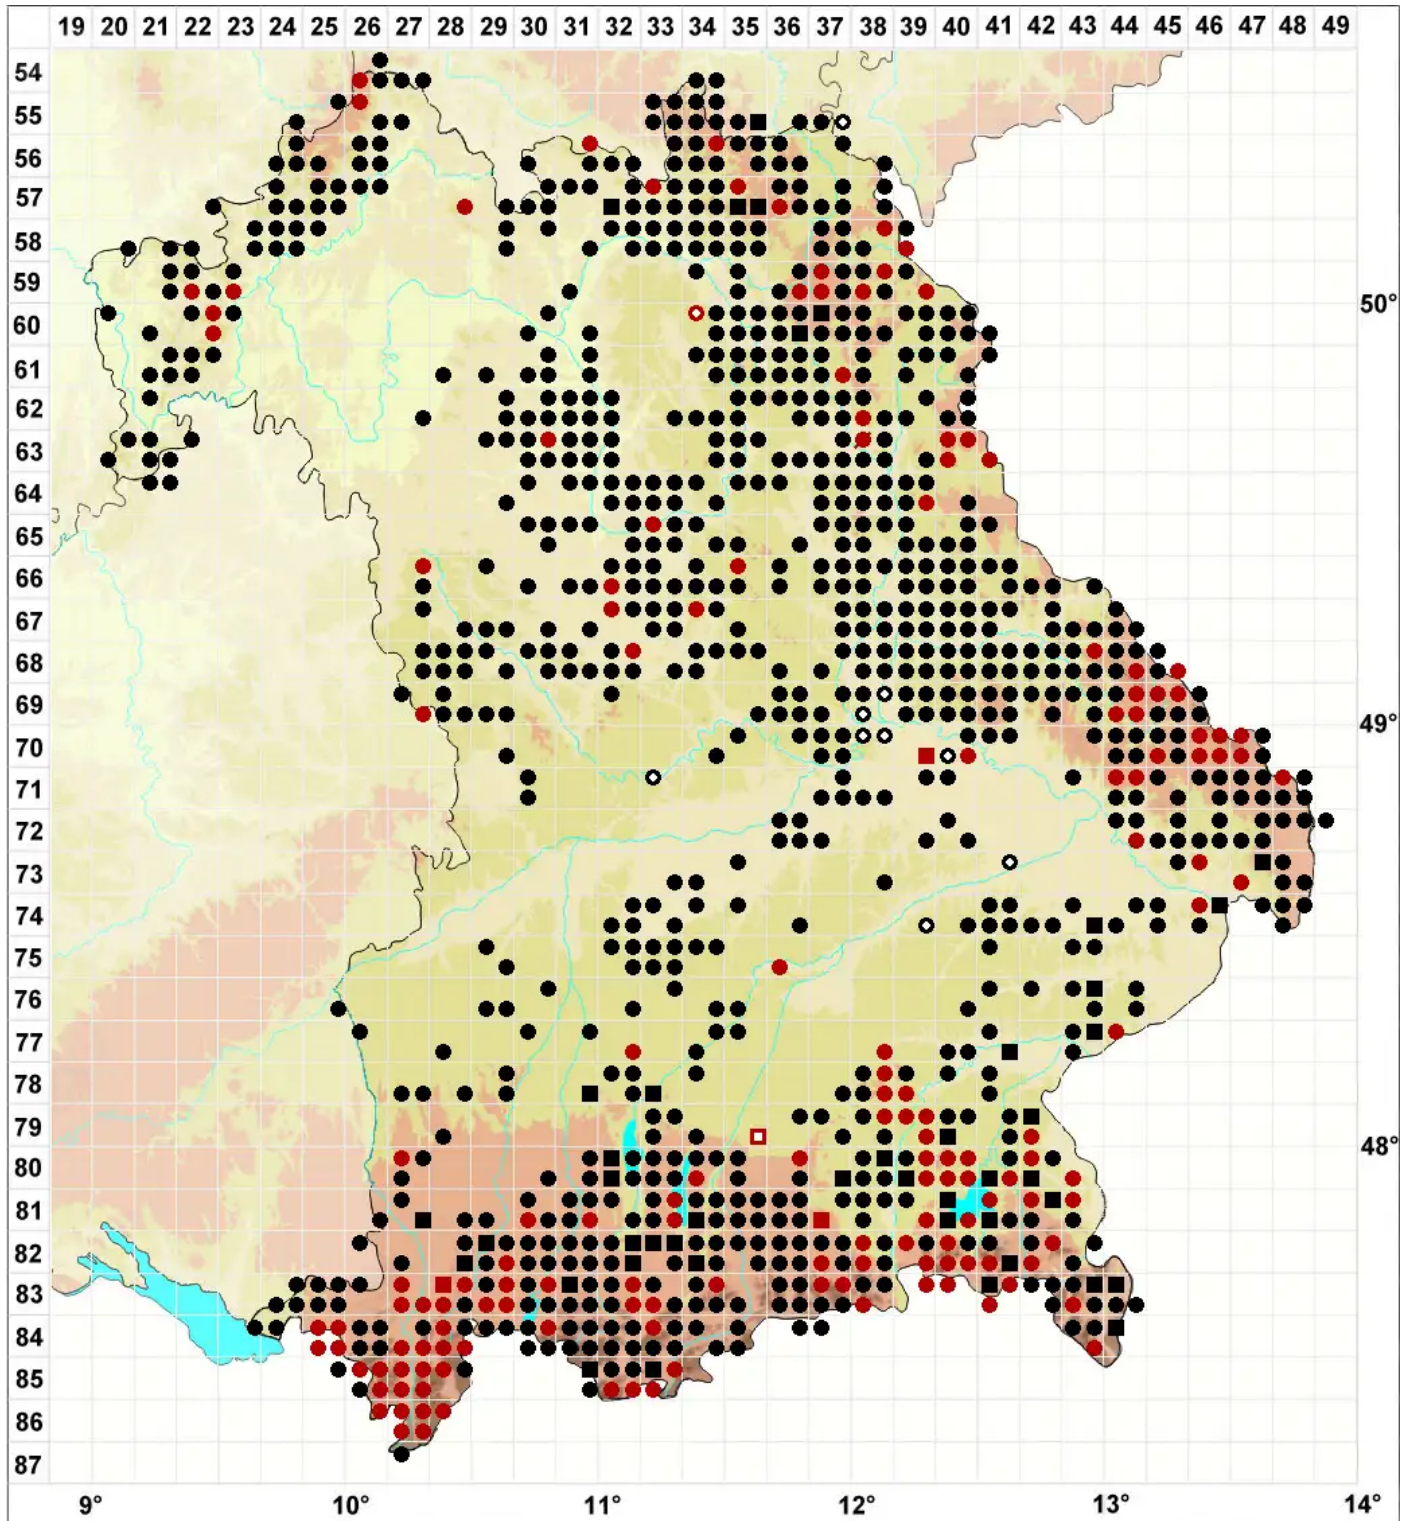

Sphagnum capillifolium (Ehrh.) Hedw.

Spitzblättriges Torfmoos, Hain-Torfmoos

Legende:

Symbole:
Ausgefülltes Symbol:
Zeitraum von 1980 bis heute (Aktuelle Angabe)
Leeres Symbol:
Zeitraum vor 1980 (Altangabe)
Quadrat: Herbarbeleg