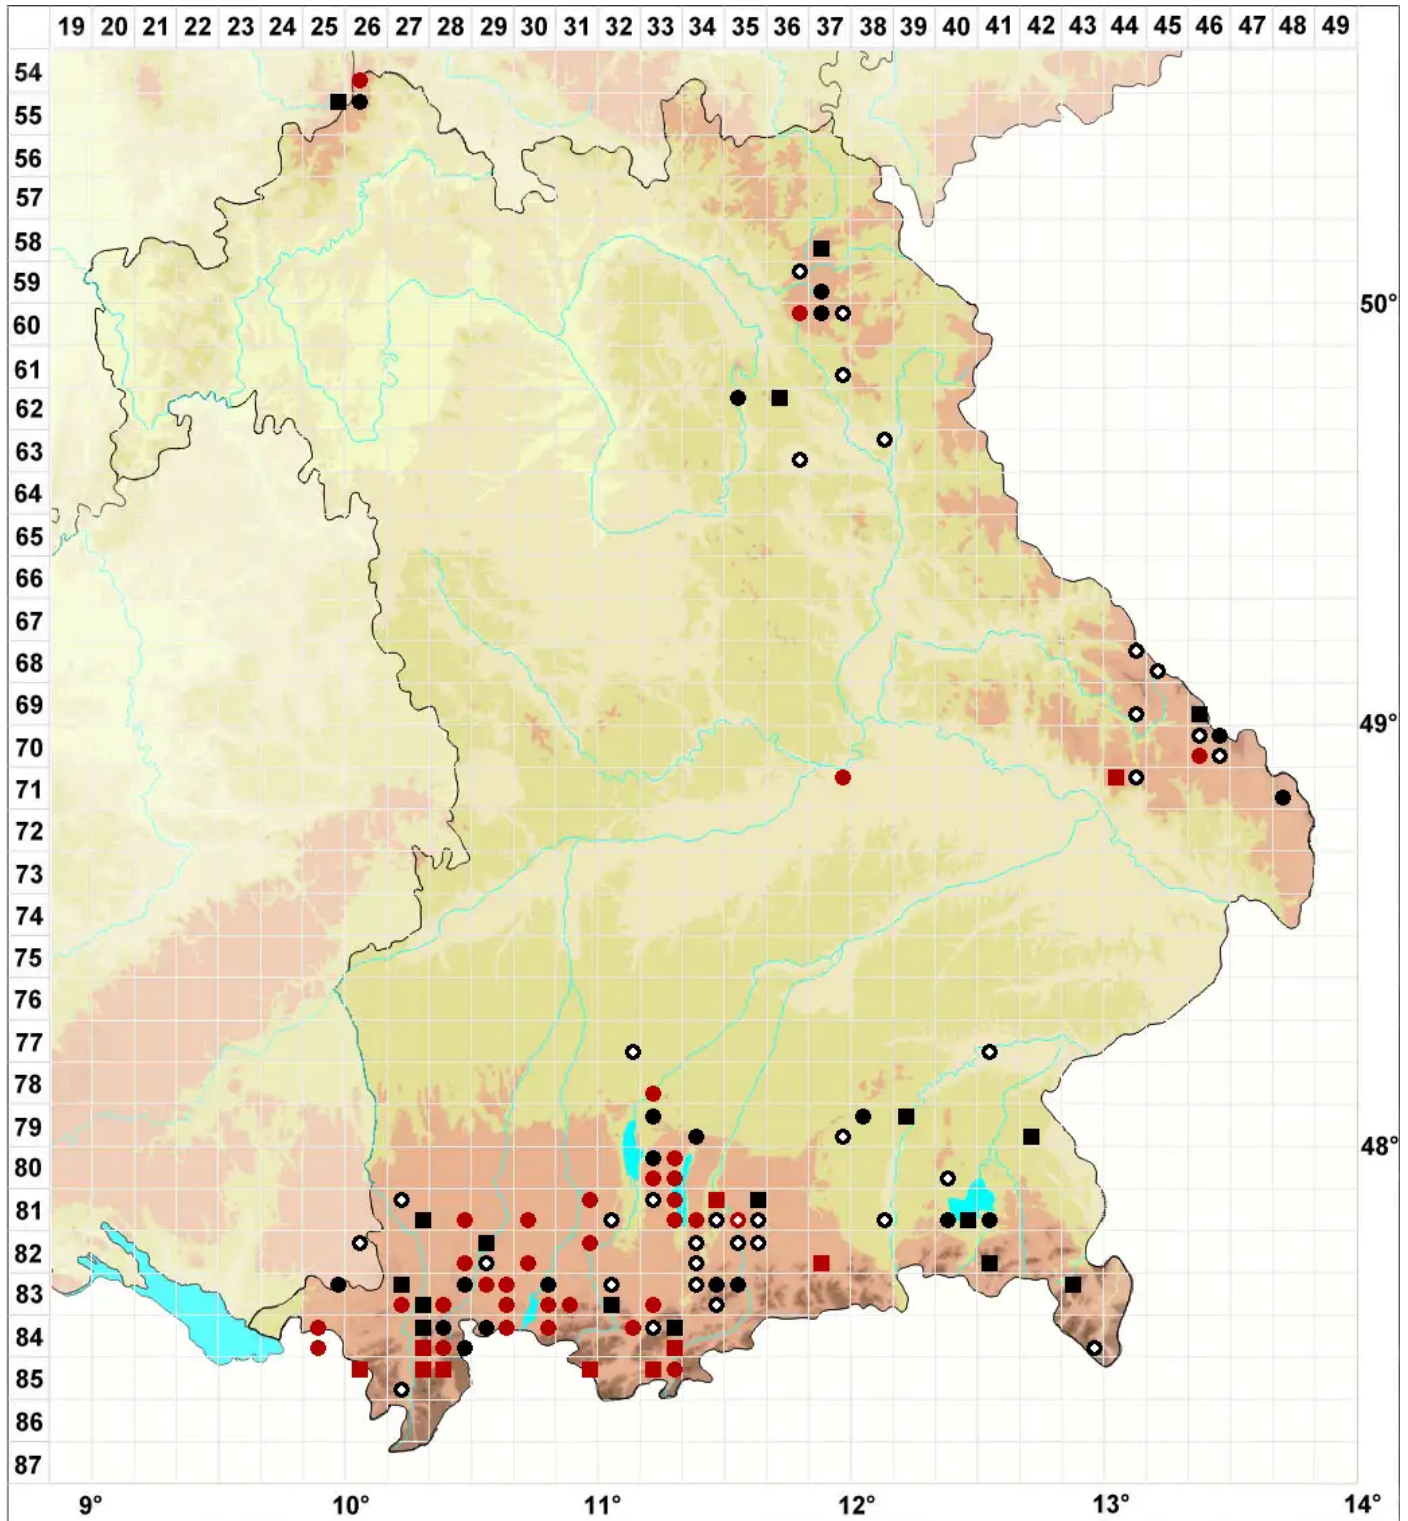

# Sphagnum fuscum (Schimp.) H.Klinggr.

## Braunes Torfmoos

Legende:

- Symbole:**  
Ausgefülltes Symbol:  
Zeitraum von 1980 bis heute (Aktuelle Angabe)  
Leeres Symbol:  
Zeitraum vor 1980 (Altangabe)  
Quadrat: Herbarbeleg