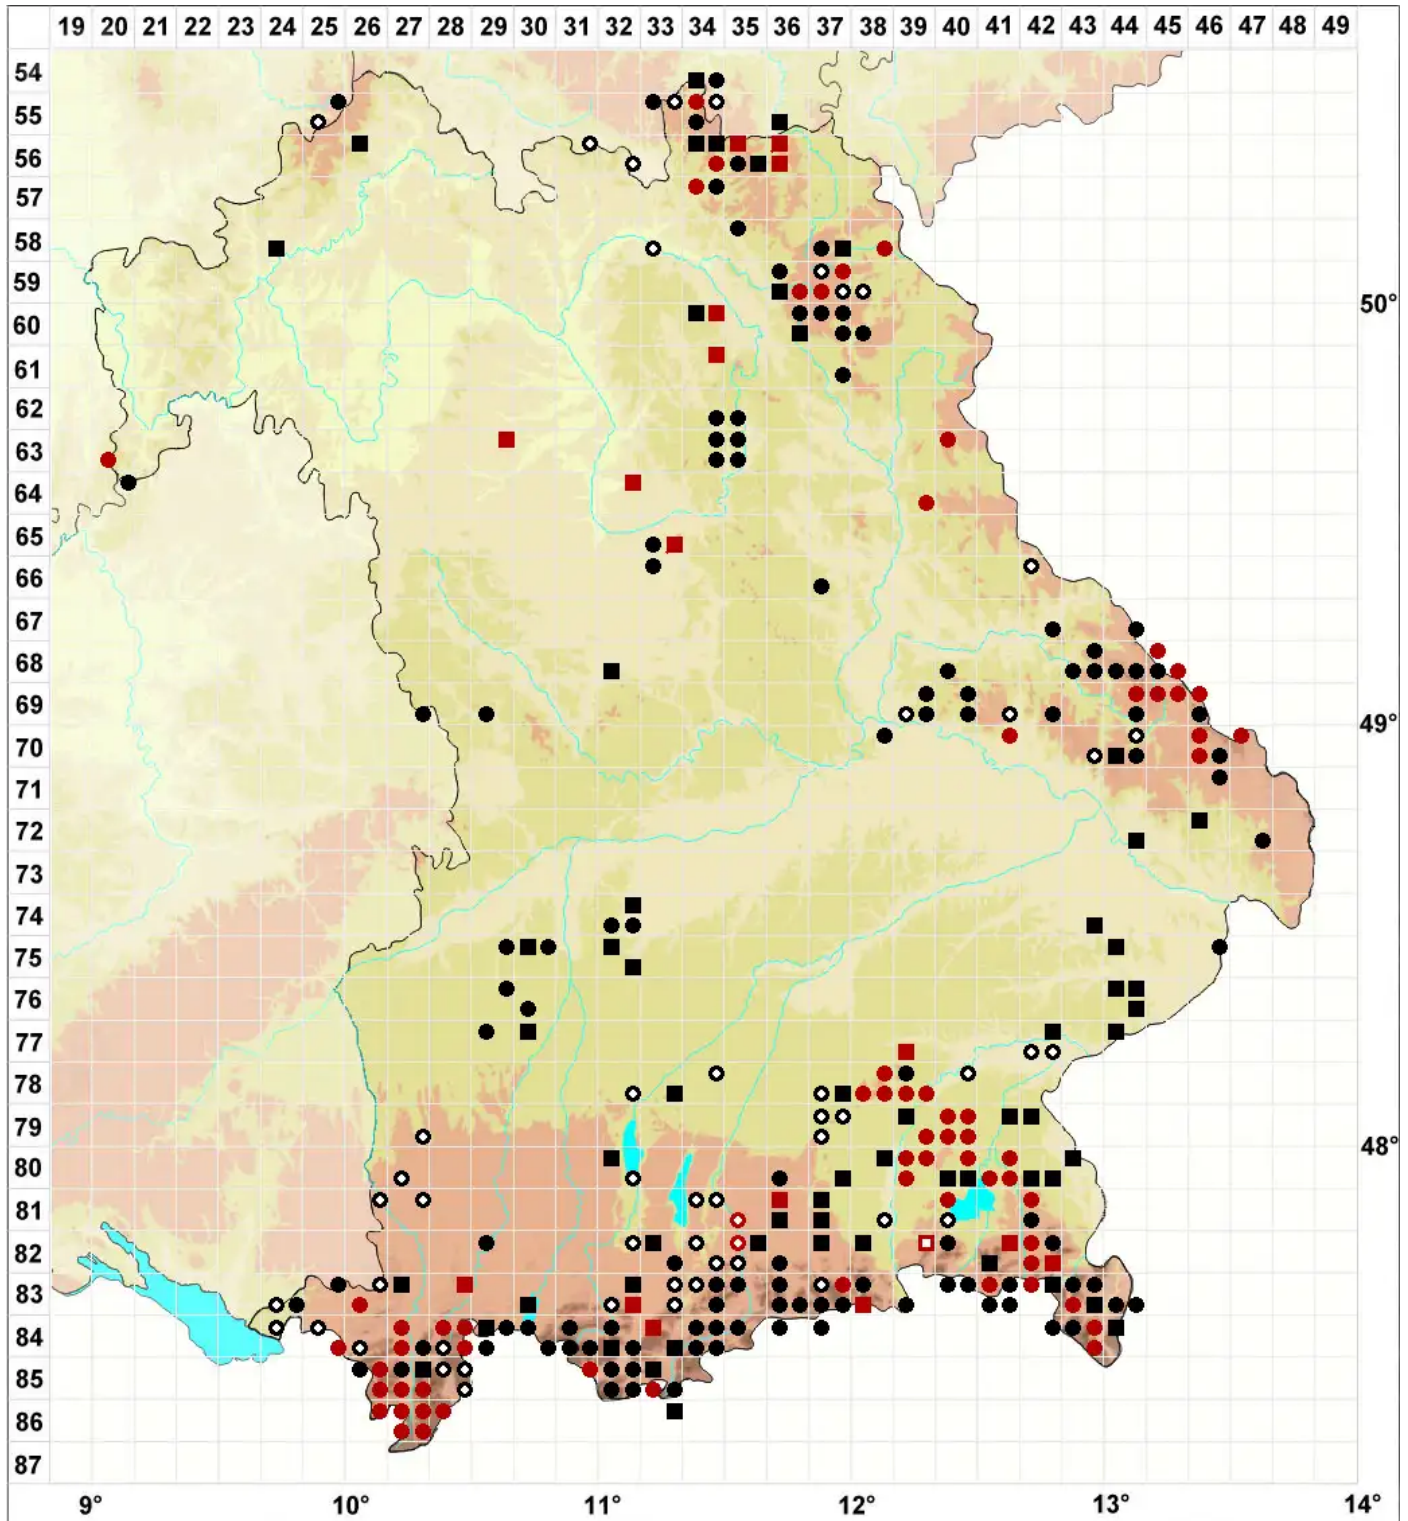

Sphagnum quinquefarium (Braithw.) Warnst.

Fünfzeiliges Torfmoos

Legende:

- Symbole:**
- Ausgefülltes Symbol:
Zeitraum von 1980 bis heute (Aktuelle Angabe)
 - Leeres Symbol:
Zeitraum vor 1980 (Altangabe)
 - Quadrat: Herbarbeleg