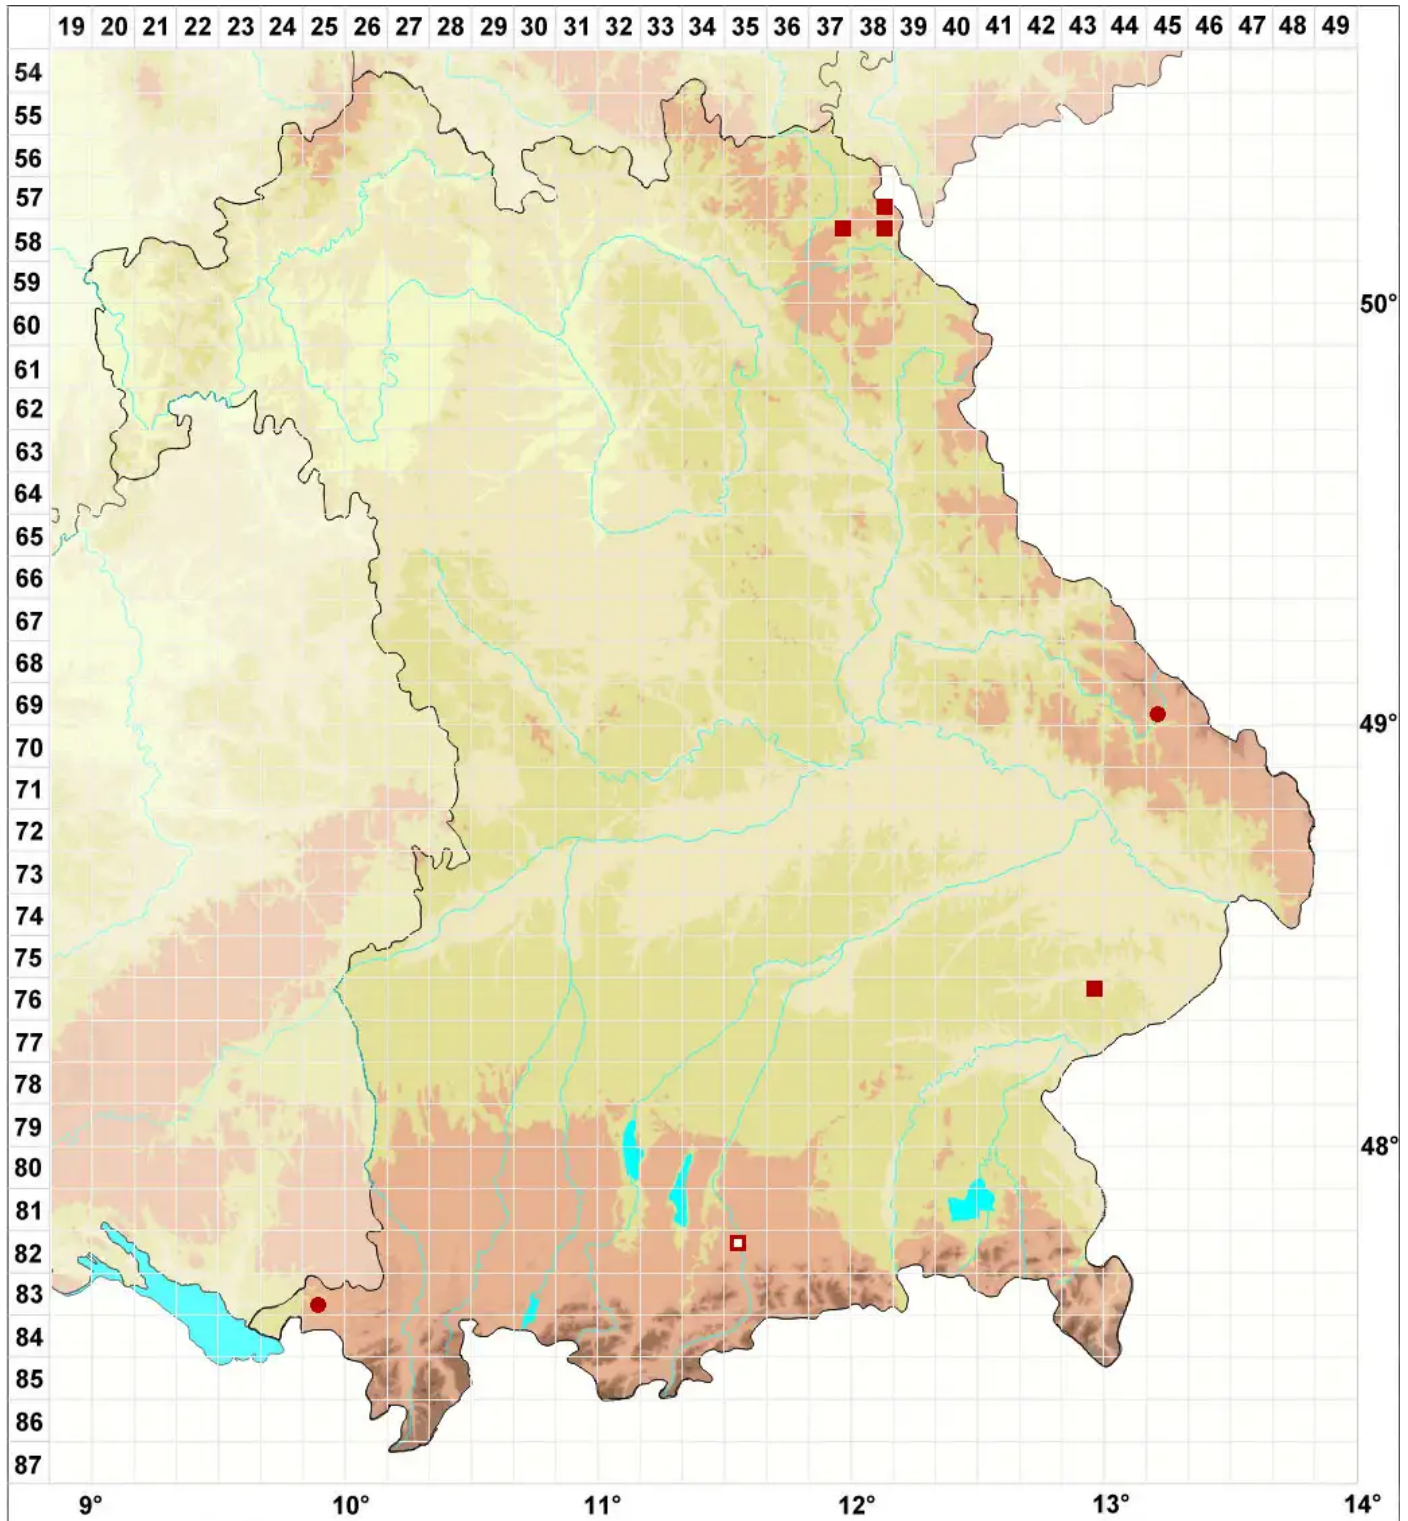

Sphagnum affine Renault & Cardot

Verwandtes Torfmoos

Legende:

- Symbole:**
Ausgefülltes Symbol:
Zeitraum von 1980 bis heute (Aktuelle Angabe)
Leeres Symbol:
Zeitraum vor 1980 (Altangabe)
Quadrat: Herbarbeleg