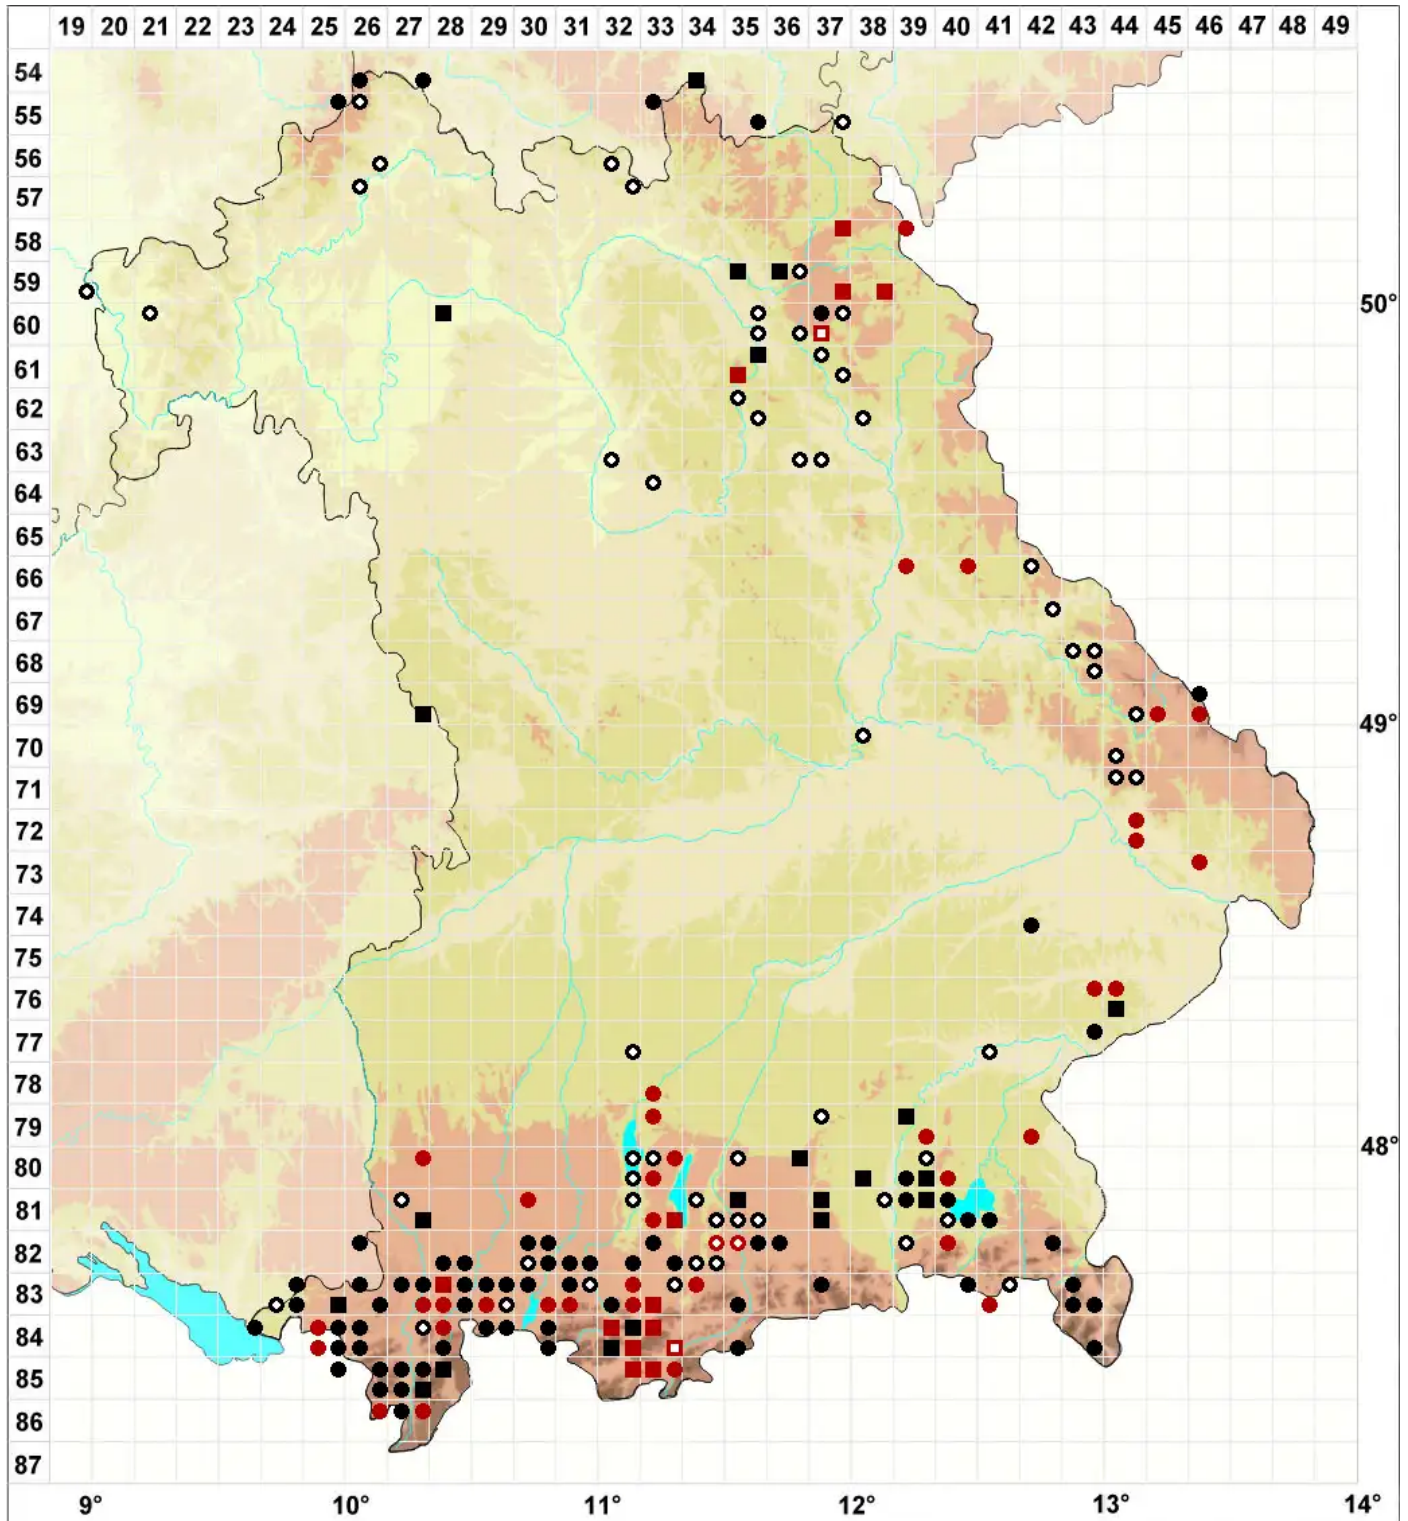

Sphagnum contortum Schultz

Gedrehtes Torfmoos

Legende:

Symbole:
Ausgefülltes Symbol:
Zeitraum von 1980 bis heute (Aktuelle Angabe)
Leeres Symbol:
Zeitraum vor 1980 (Altangabe)
Quadrat: Herbarbeleg