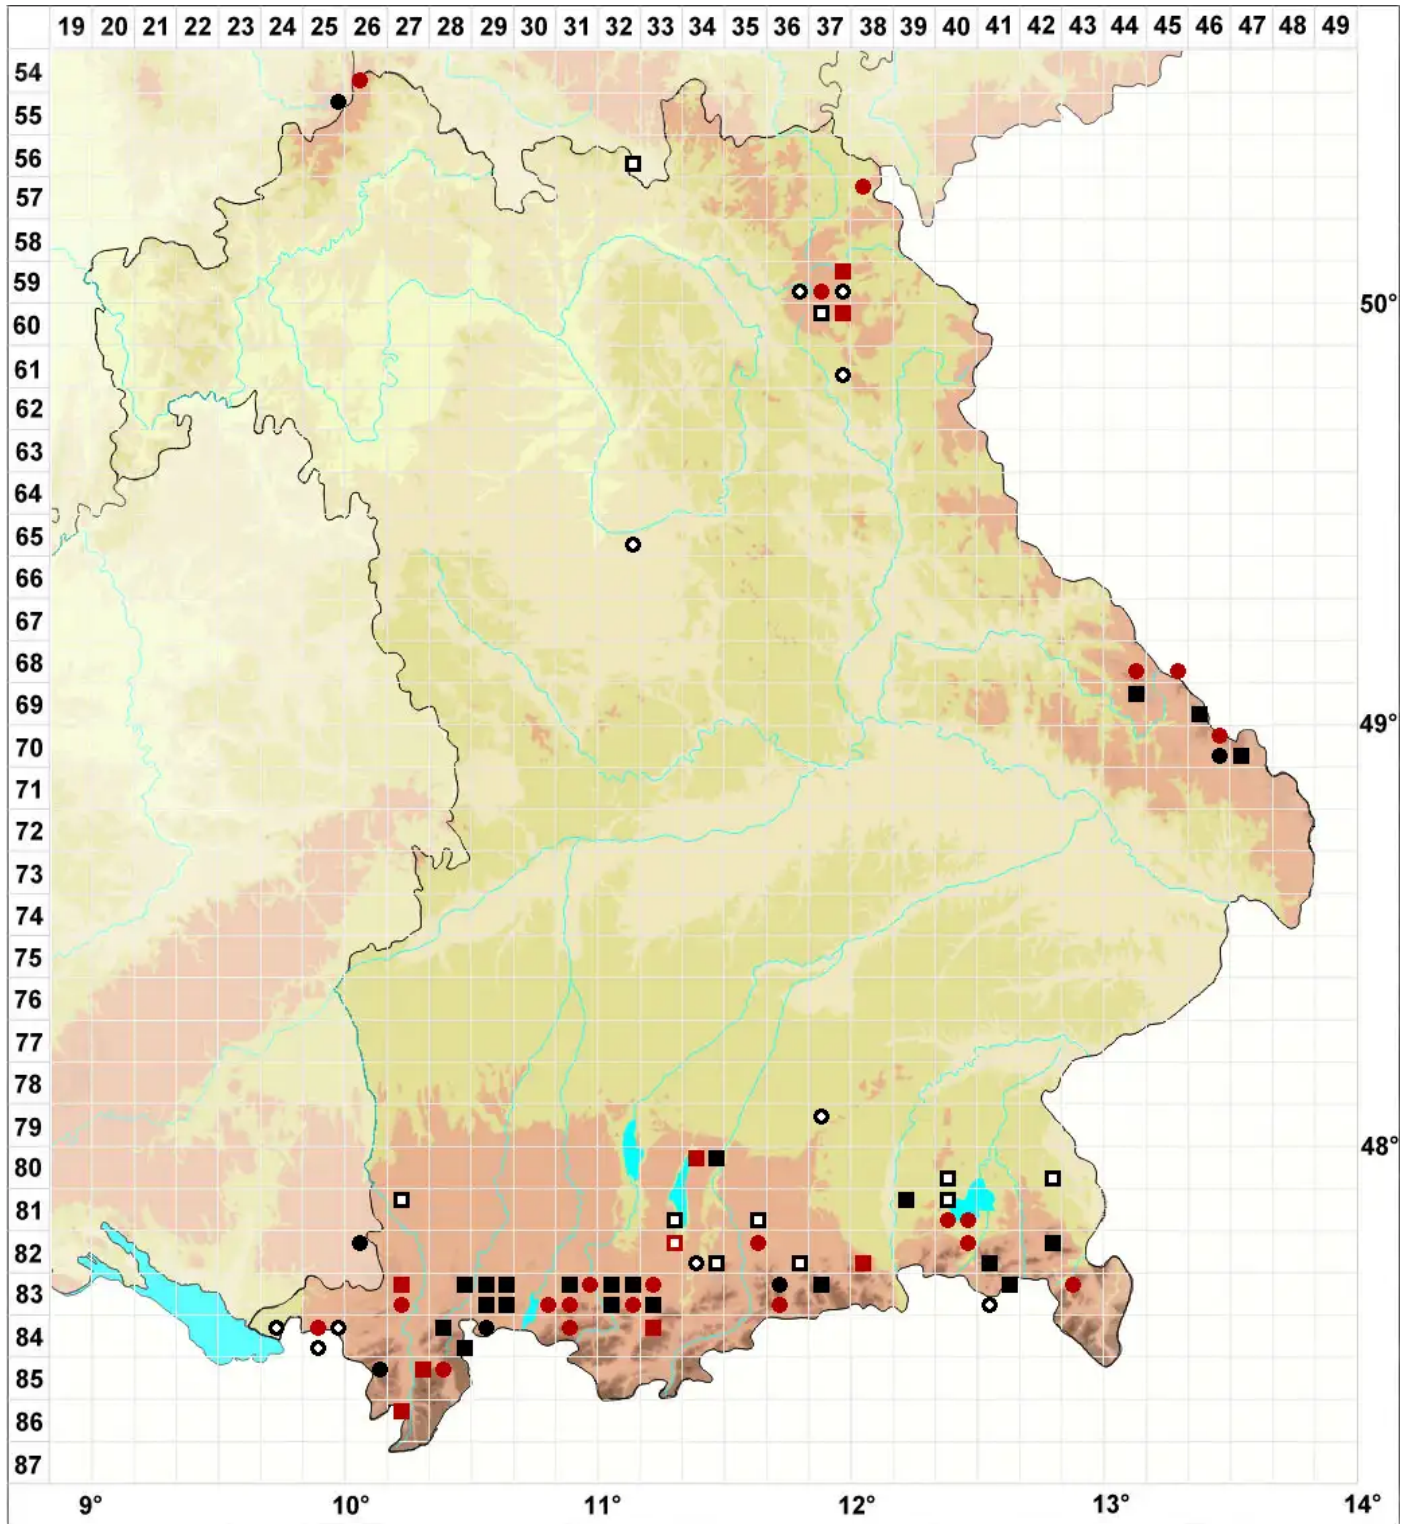

Sphagnum majus (Russow) C.E.O.Jensen

Großes Torfmoos

Legende:

- Symbole:**
- Ausgefülltes Symbol:
Zeitraum von 1980 bis heute (Aktuelle Angabe)
 - Leeres Symbol:
Zeitraum vor 1980 (Altangabe)
 - Quadrat: Herbarbeleg