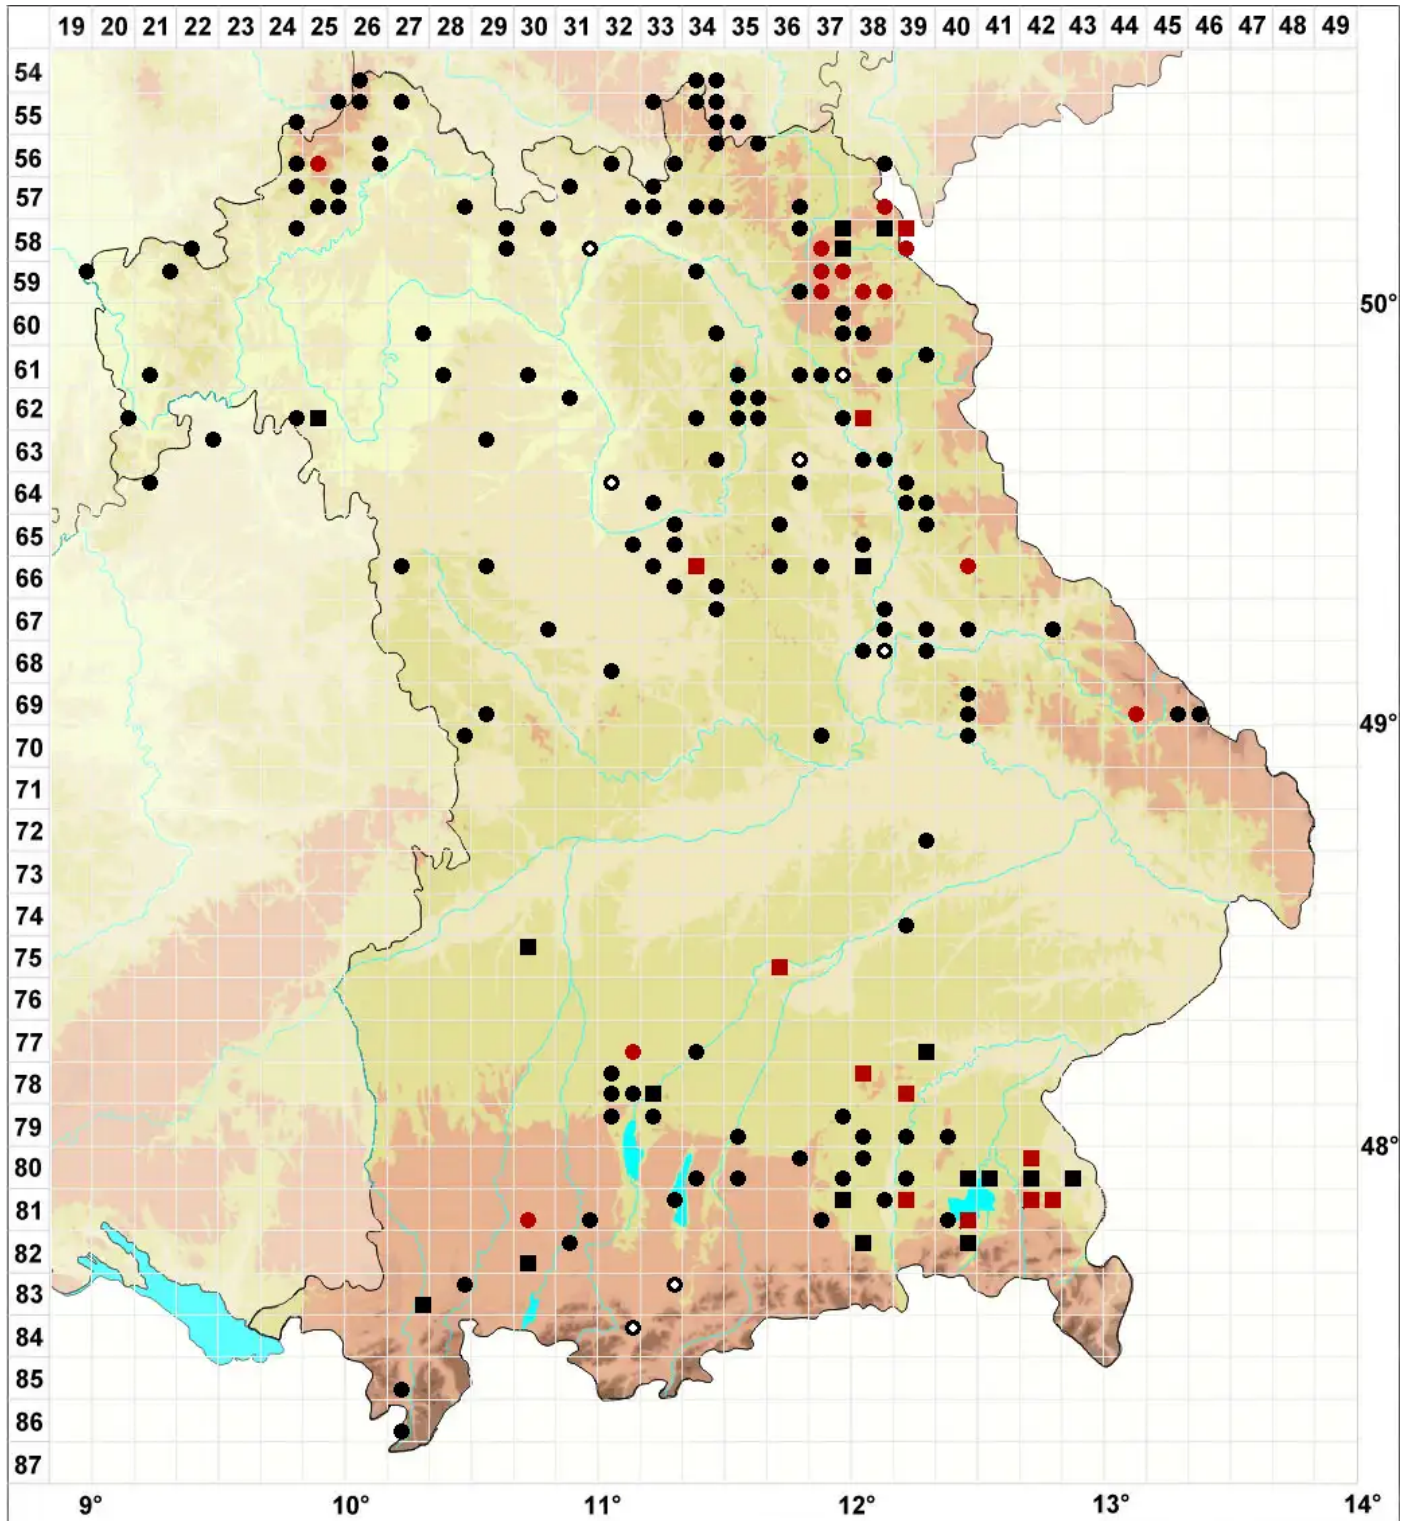

Sphagnum fimbriatum Wilson

Gefranstes Torfmoos

Legende:

- Symbole:**
- Ausgefülltes Symbol:
Zeitraum von 1980 bis heute (Aktuelle Angabe)
 - Leeres Symbol:
Zeitraum vor 1980 (Altangabe)
 - Quadrat: Herbarbeleg