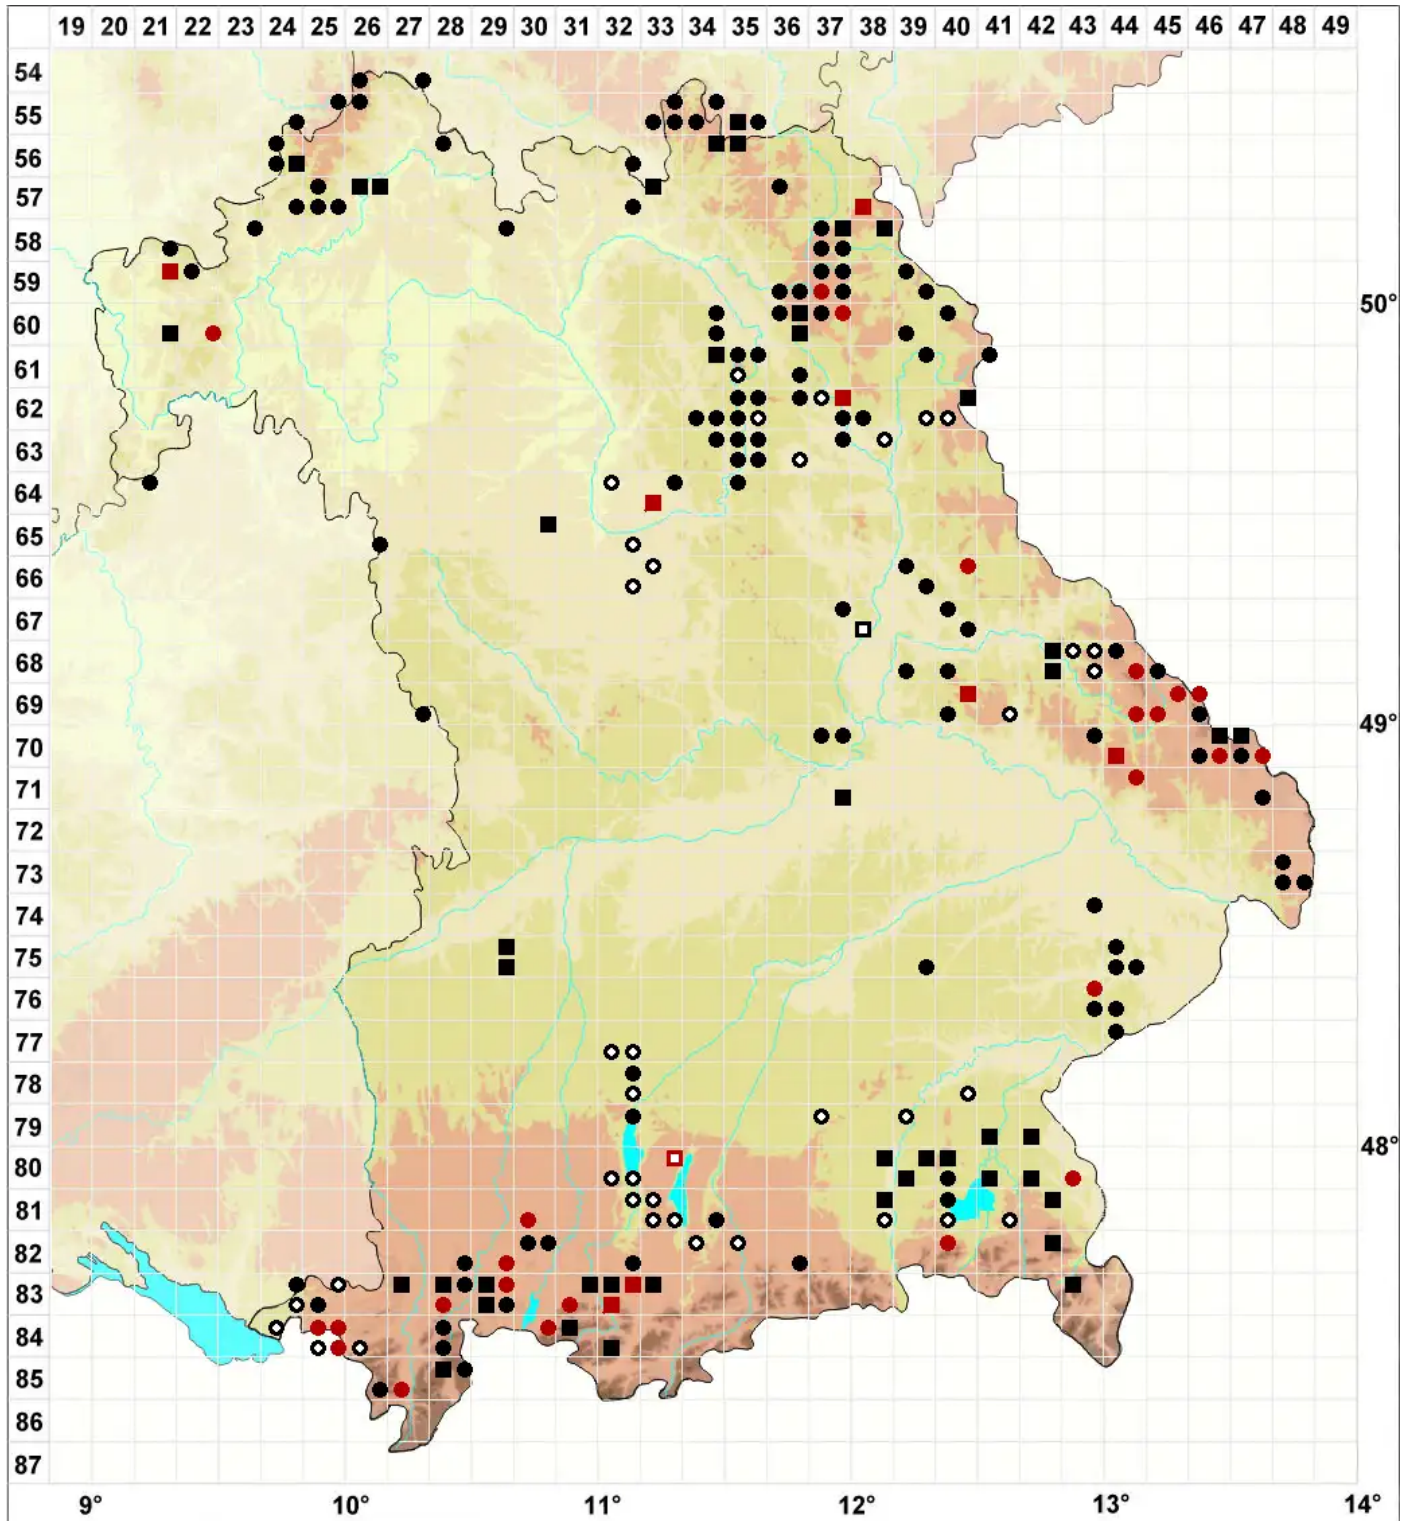

# Sphagnum flexuosum Dozy & Molk.

Gekrümmtes Torfmoos, Verbogenes Torfmoos

Legende:

**Symbole:**

Ausgefülltes Symbol:  
Zeitraum von 1980 bis heute (Aktuelle Angabe)

Leeres Symbol:  
Zeitraum vor 1980 (Altangabe)

Quadrat: Herbarbeleg