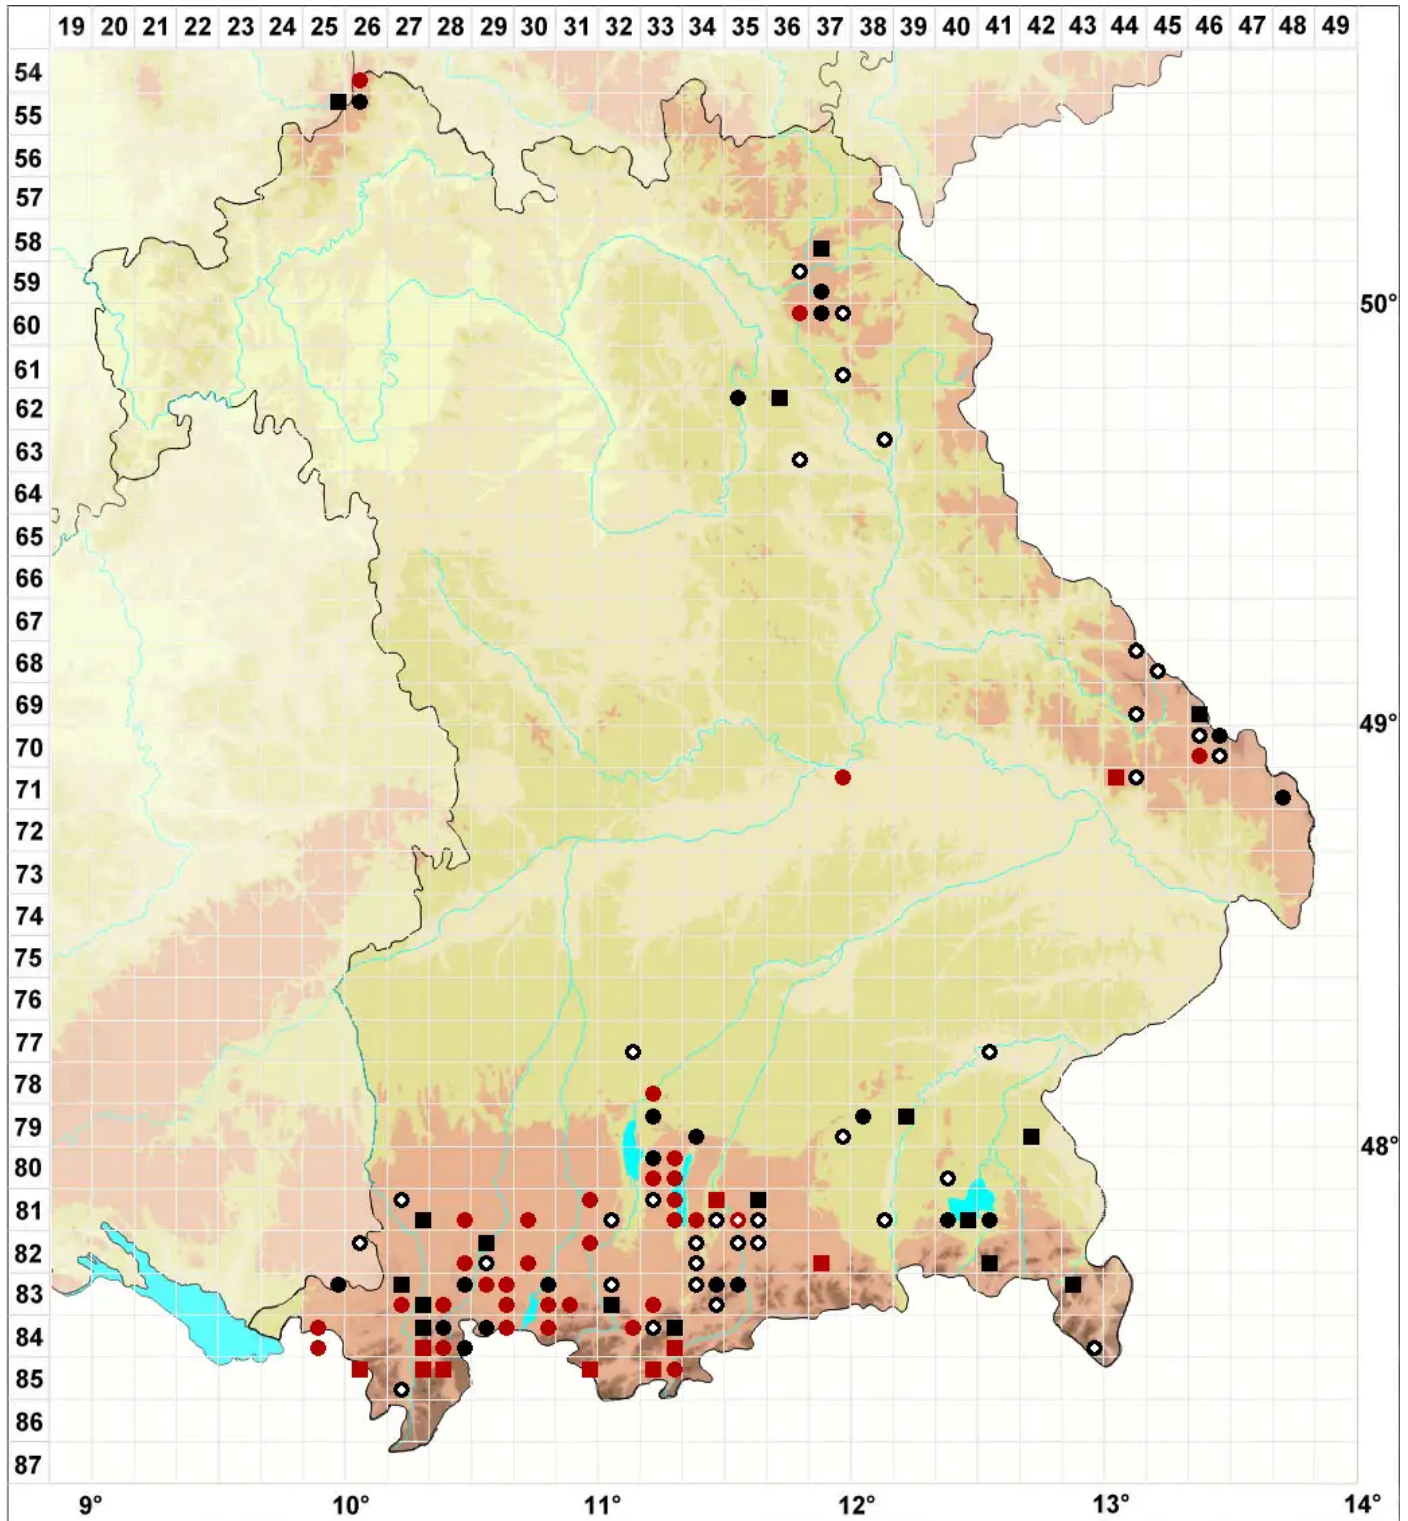

# Sphagnum fuscum (Schimp.) H.Klinggr.

Braunes Torfmoos

Legende:

- Symbole:**  
Ausgefülltes Symbol:  
Zeitraum von 1980 bis heute (Aktuelle Angabe)  
Leeres Symbol:  
Zeitraum vor 1980 (Altangabe)  
Quadrat: Herbarbeleg