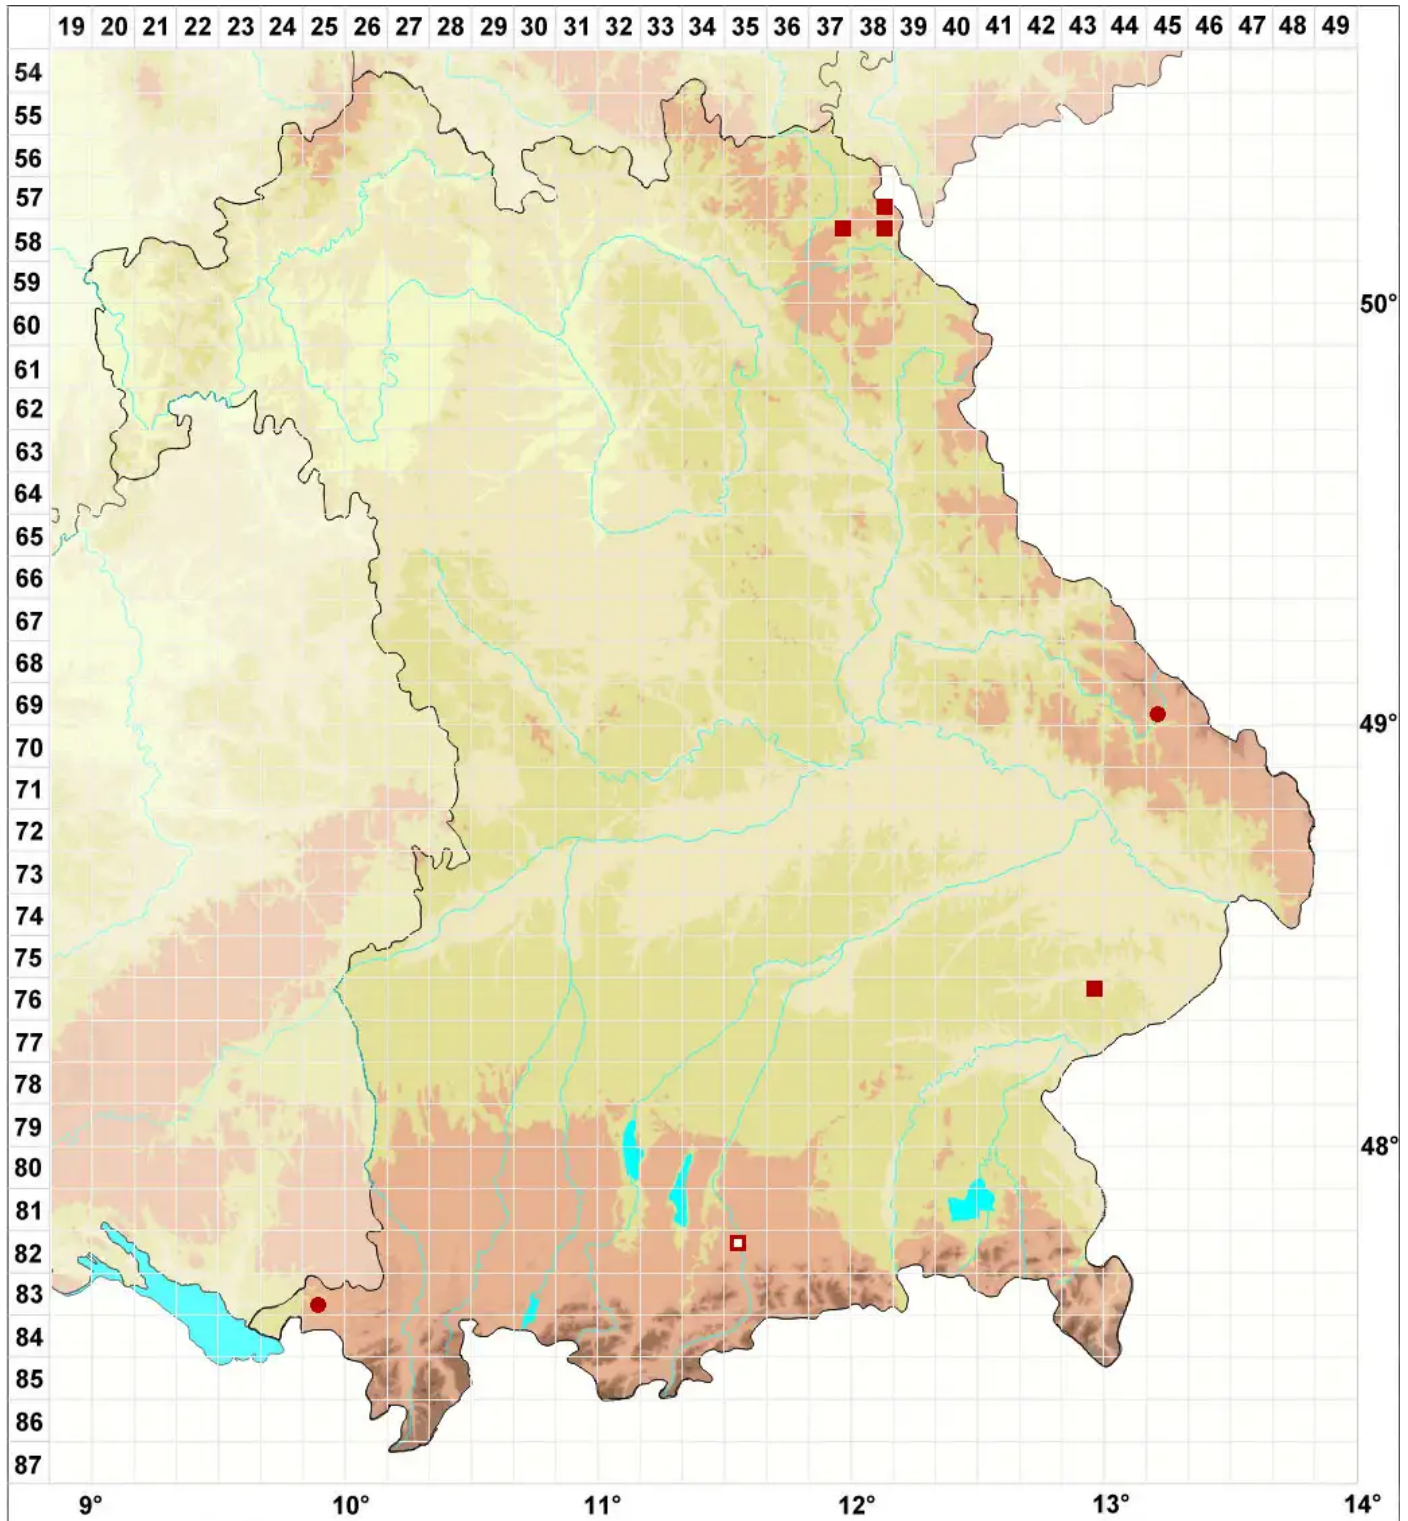

Sphagnum affine Renault & Cardot

Verwandtes Torfmoos

Legende:

Symbole:

Ausgefülltes Symbol:
Zeitraum von 1980 bis heute (Aktuelle Angabe)

Leeres Symbol:
Zeitraum vor 1980 (Altangabe)

Quadrat: Herbarbeleg