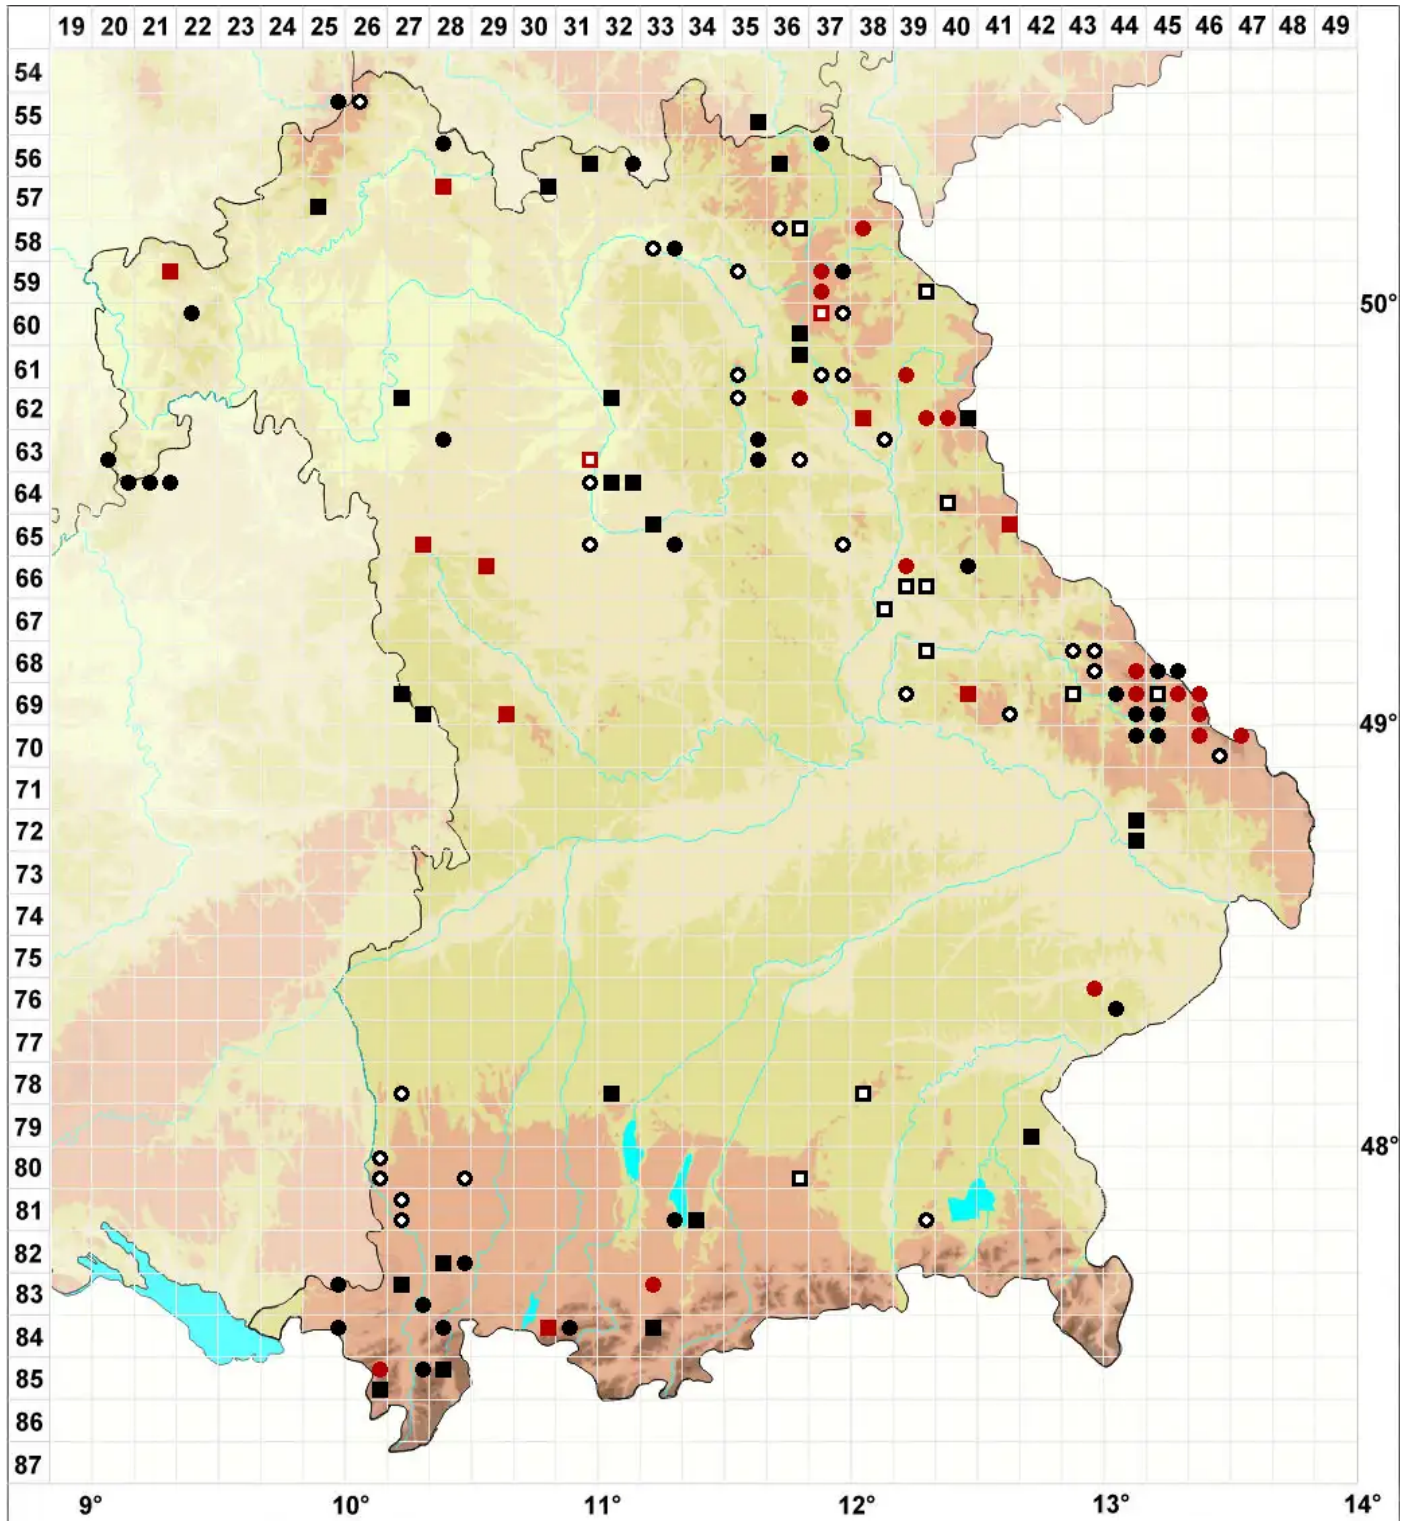

Sphagnum inundatum Russow

Untergetauchtes Torfmoos, Amphibisches Torfmoos

Legende:

- Symbole:**
- Ausgefülltes Symbol:
Zeitraum von 1980 bis heute (Aktuelle Angabe)
 - Leeres Symbol:
Zeitraum vor 1980 (Altangabe)
 - Quadrat: Herbarbeleg