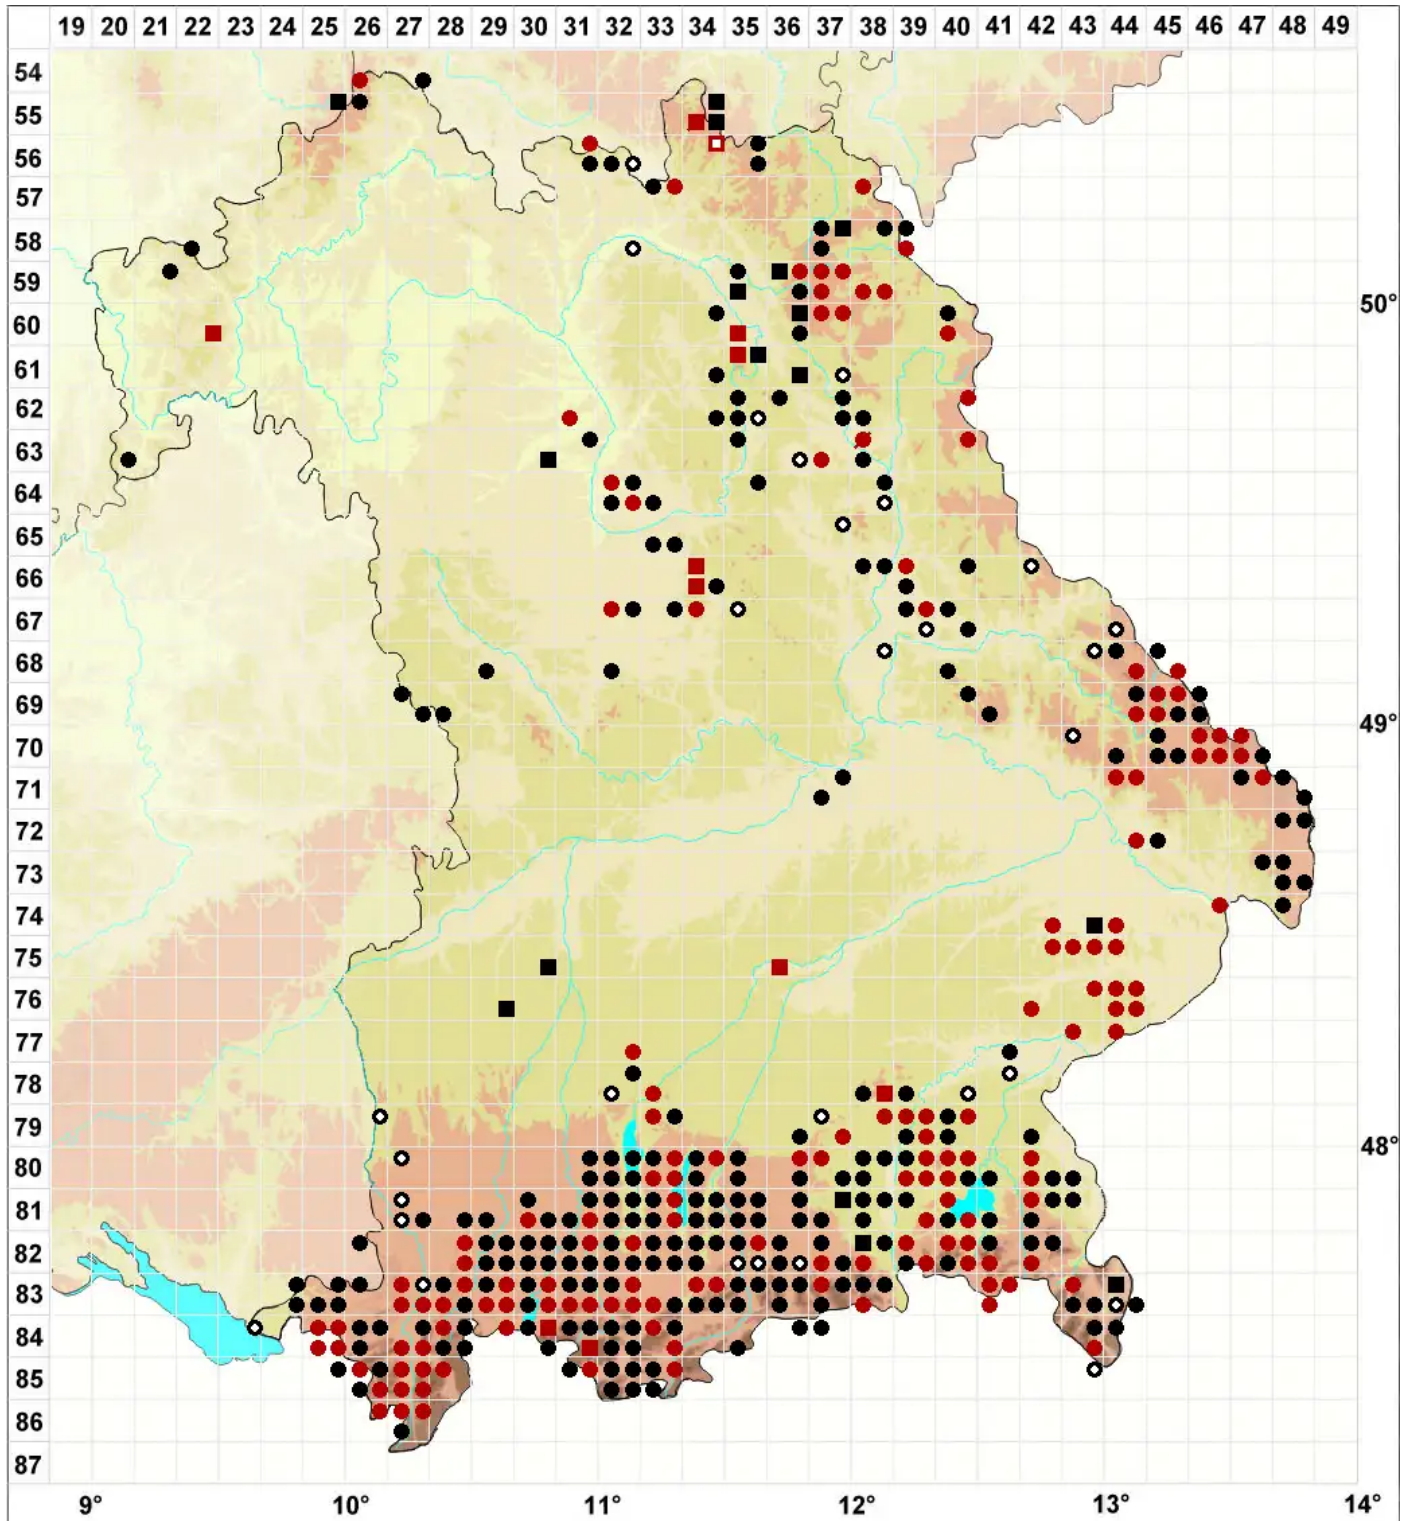

# Sphagnum magellanicum Brid.

Mittleres Torfmoos, Magellans Torfmoos

Legende:

**Symbole:**

Ausgefülltes Symbol:  
Zeitraum von 1980 bis heute (Aktuelle Angabe)

Leeres Symbol:  
Zeitraum vor 1980 (Altangabe)

Quadrat: Herbarbeleg