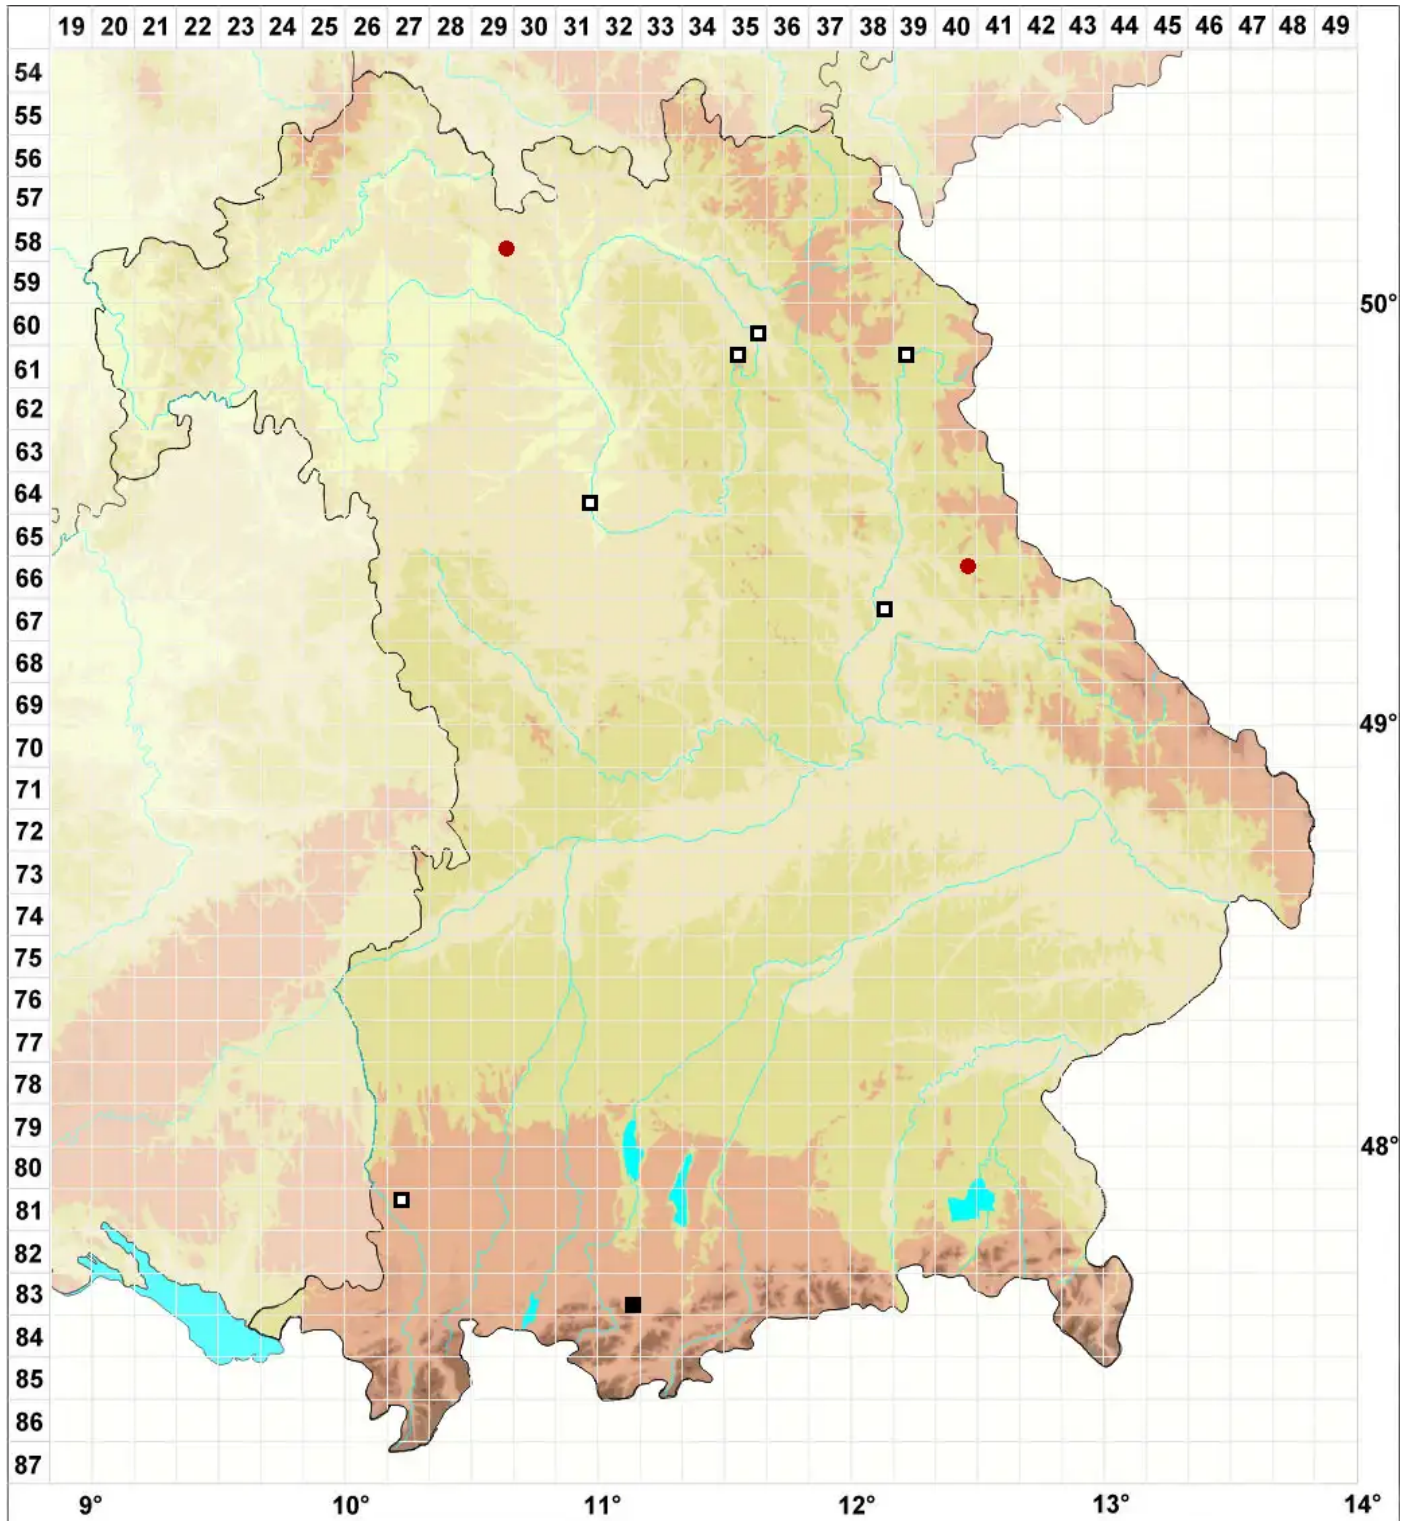

Sphagnum molle Sull.

Weiches Torfmoos

Legende:

- Symbole:**
- Ausgefülltes Symbol:
Zeitraum von 1980 bis heute (Aktuelle Angabe)
 - Leeres Symbol:
Zeitraum vor 1980 (Altangabe)
 - Quadrat: Herbarbeleg