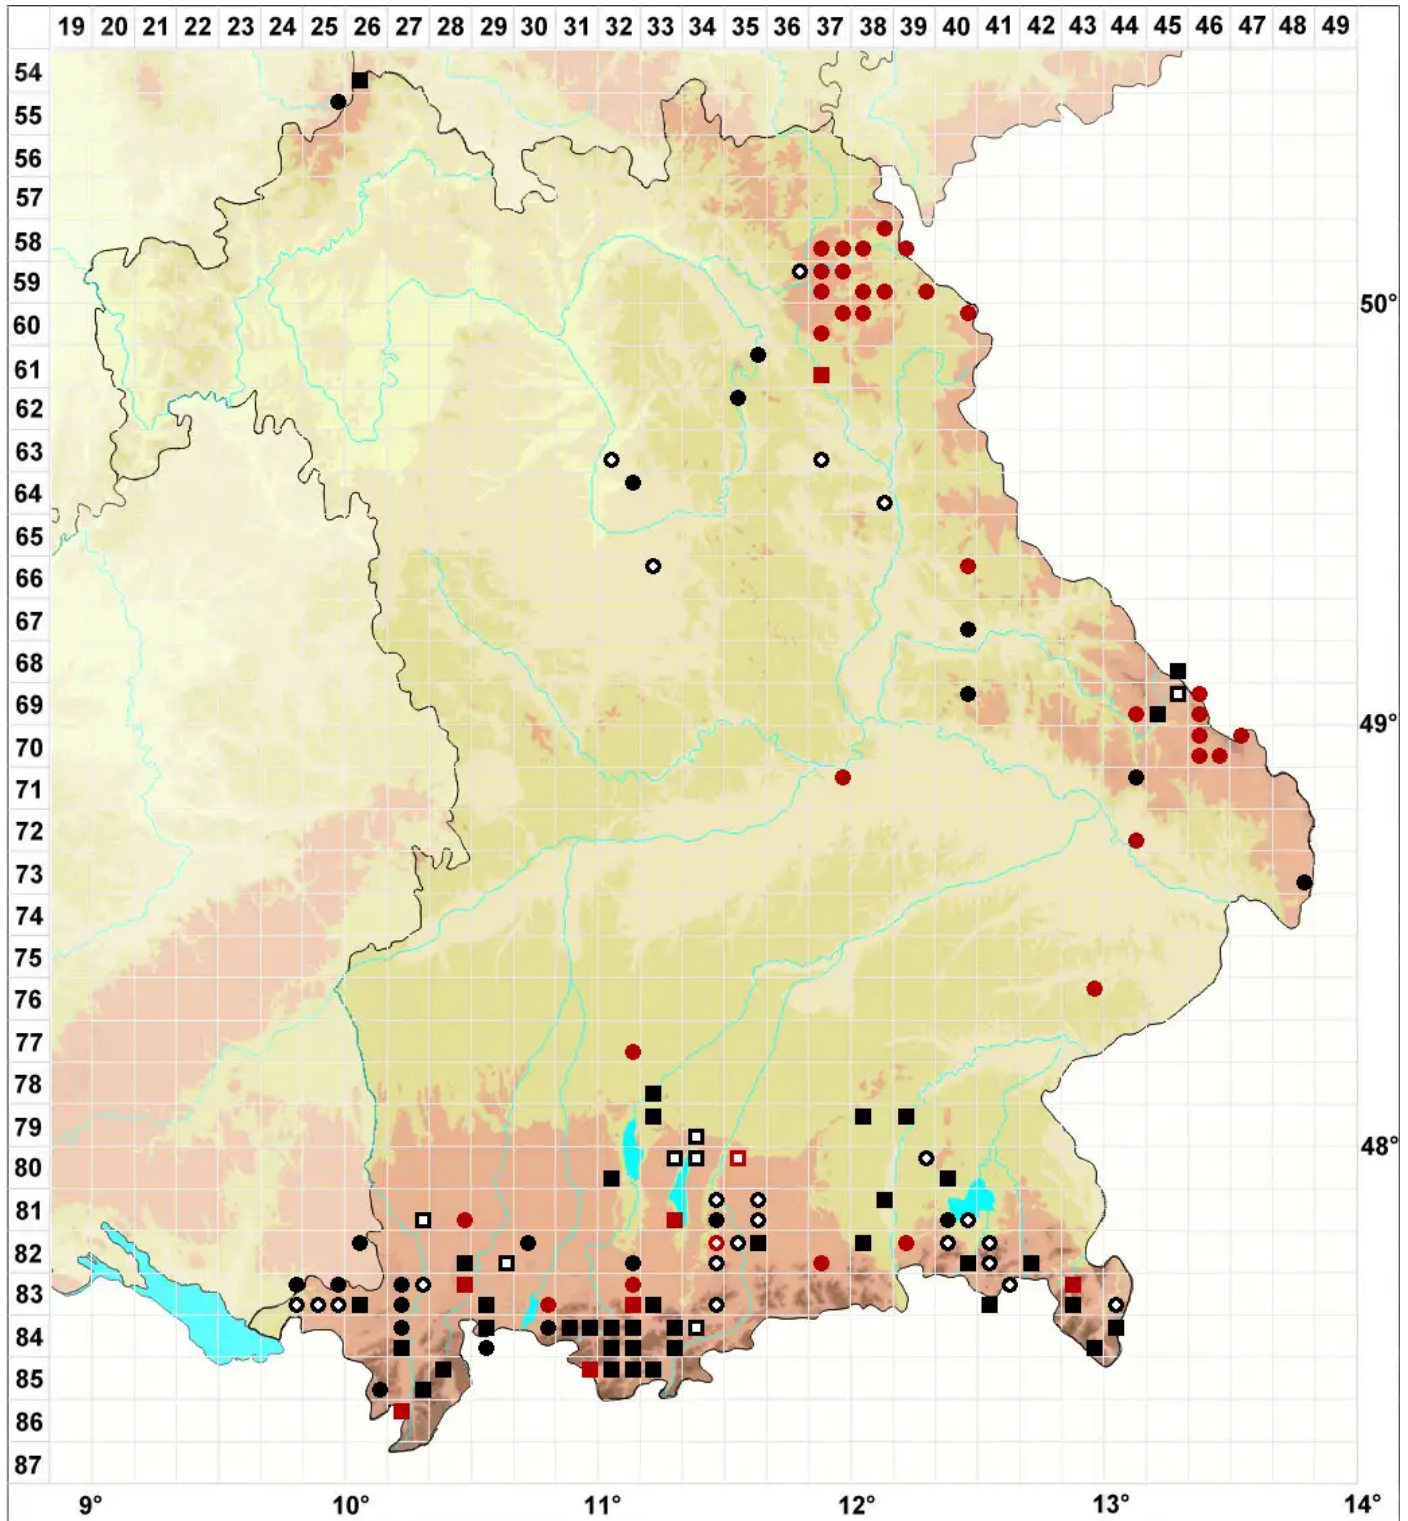

Sphagnum centrale C.E.O.Jensen

Zentriertzelliges Torfmoos, Zweifarbiges Torfmoos, Zentriertes Torfmoos

Legende:

- Symbole:**
Ausgefülltes Symbol:
Zeitraum von 1980 bis heute (Aktuelle Angabe)
Leeres Symbol:
Zeitraum vor 1980 (Altangabe)
Quadrat: Herbarbeleg