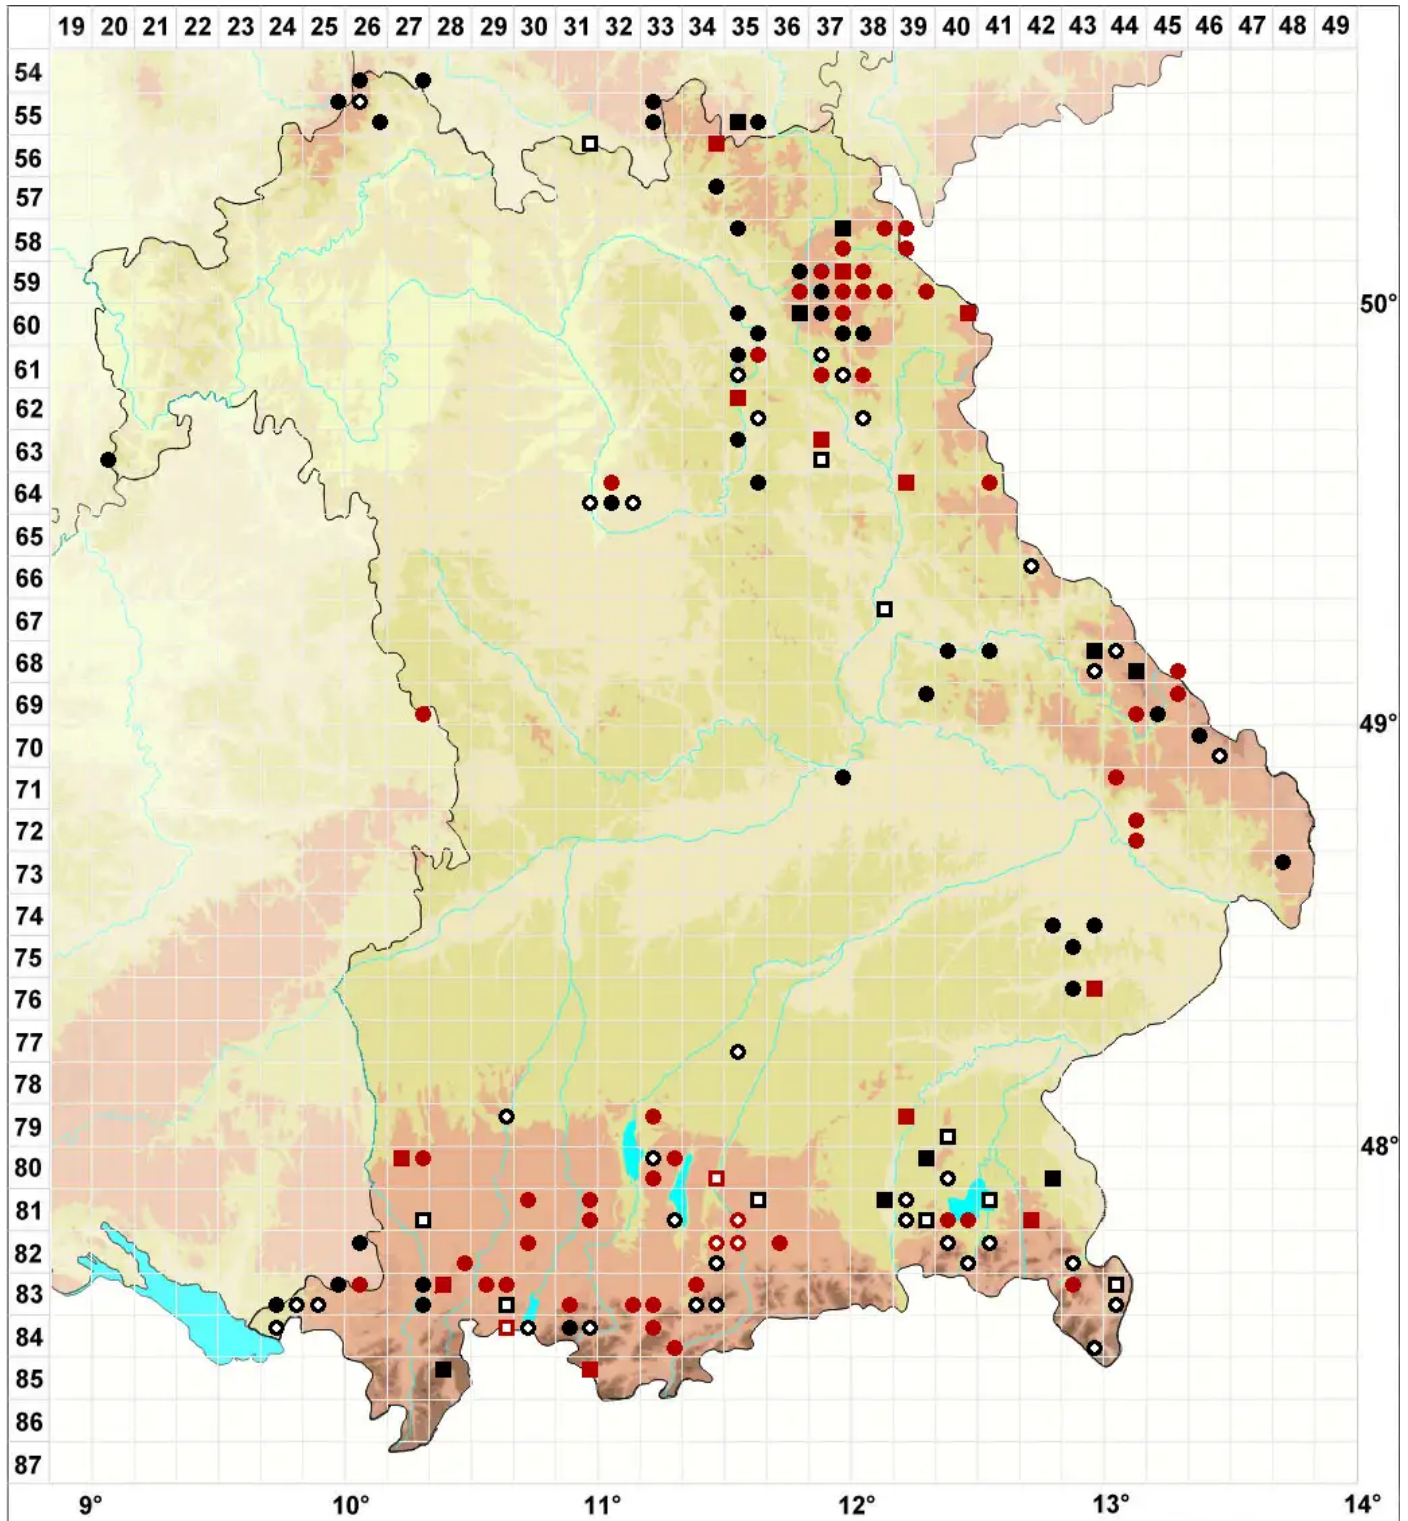

# Sphagnum subnitens Russow & Warnst.

Mattglänzendes Torfmoos, Glanz Torfmoos

Legende:

**Symbole:**  
Ausgefülltes Symbol:  
Zeitraum von 1980 bis heute (Aktuelle Angabe)  
Leeres Symbol:  
Zeitraum vor 1980 (Altangabe)  
Quadrat: Herbarbeleg