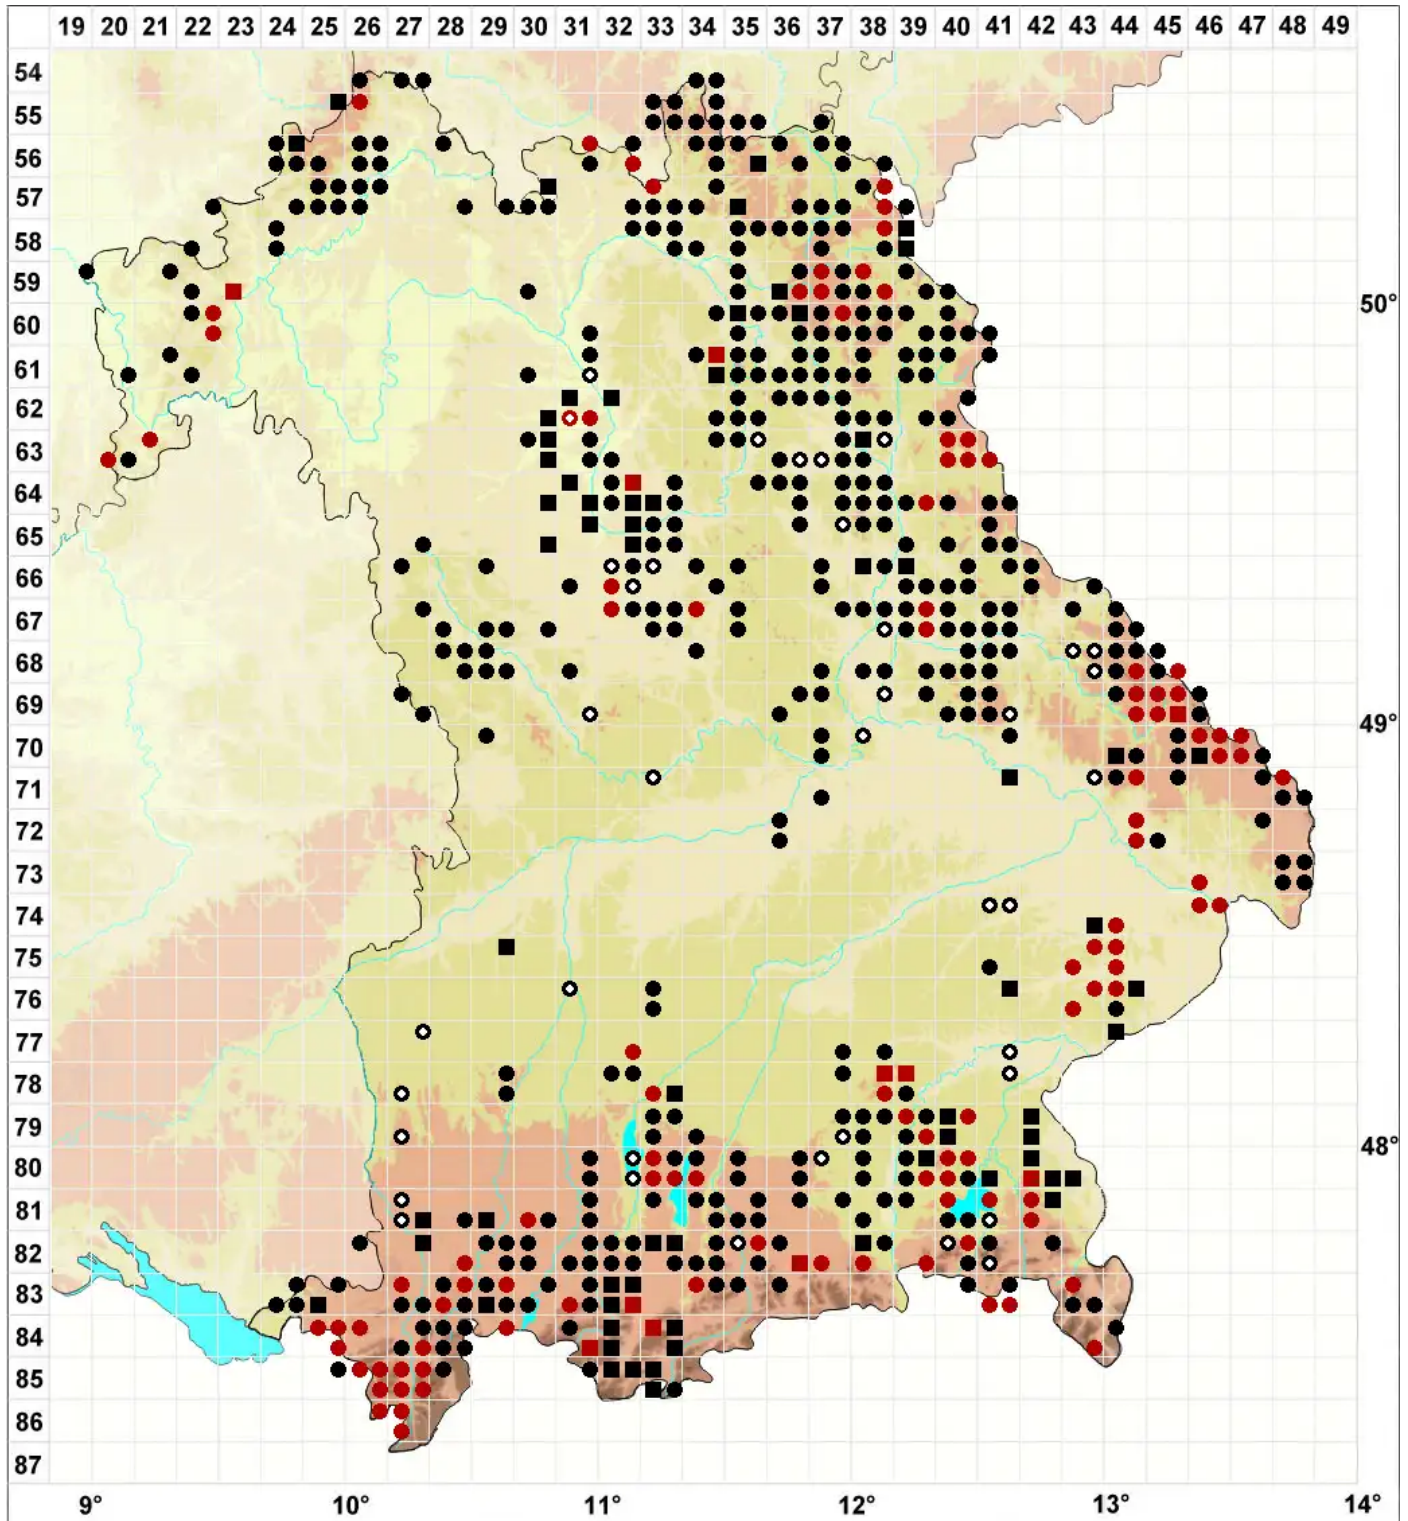

# Sphagnum fallax (H.Klinggr.) H.Klinggr.

Trägerisches Torfmoos

Legende:

- Symbole:**  
Ausgefülltes Symbol:  
Zeitraum von 1980 bis heute (Aktuelle Angabe)  
Leeres Symbol:  
Zeitraum vor 1980 (Altangabe)  
Quadrat: Herbarbeleg