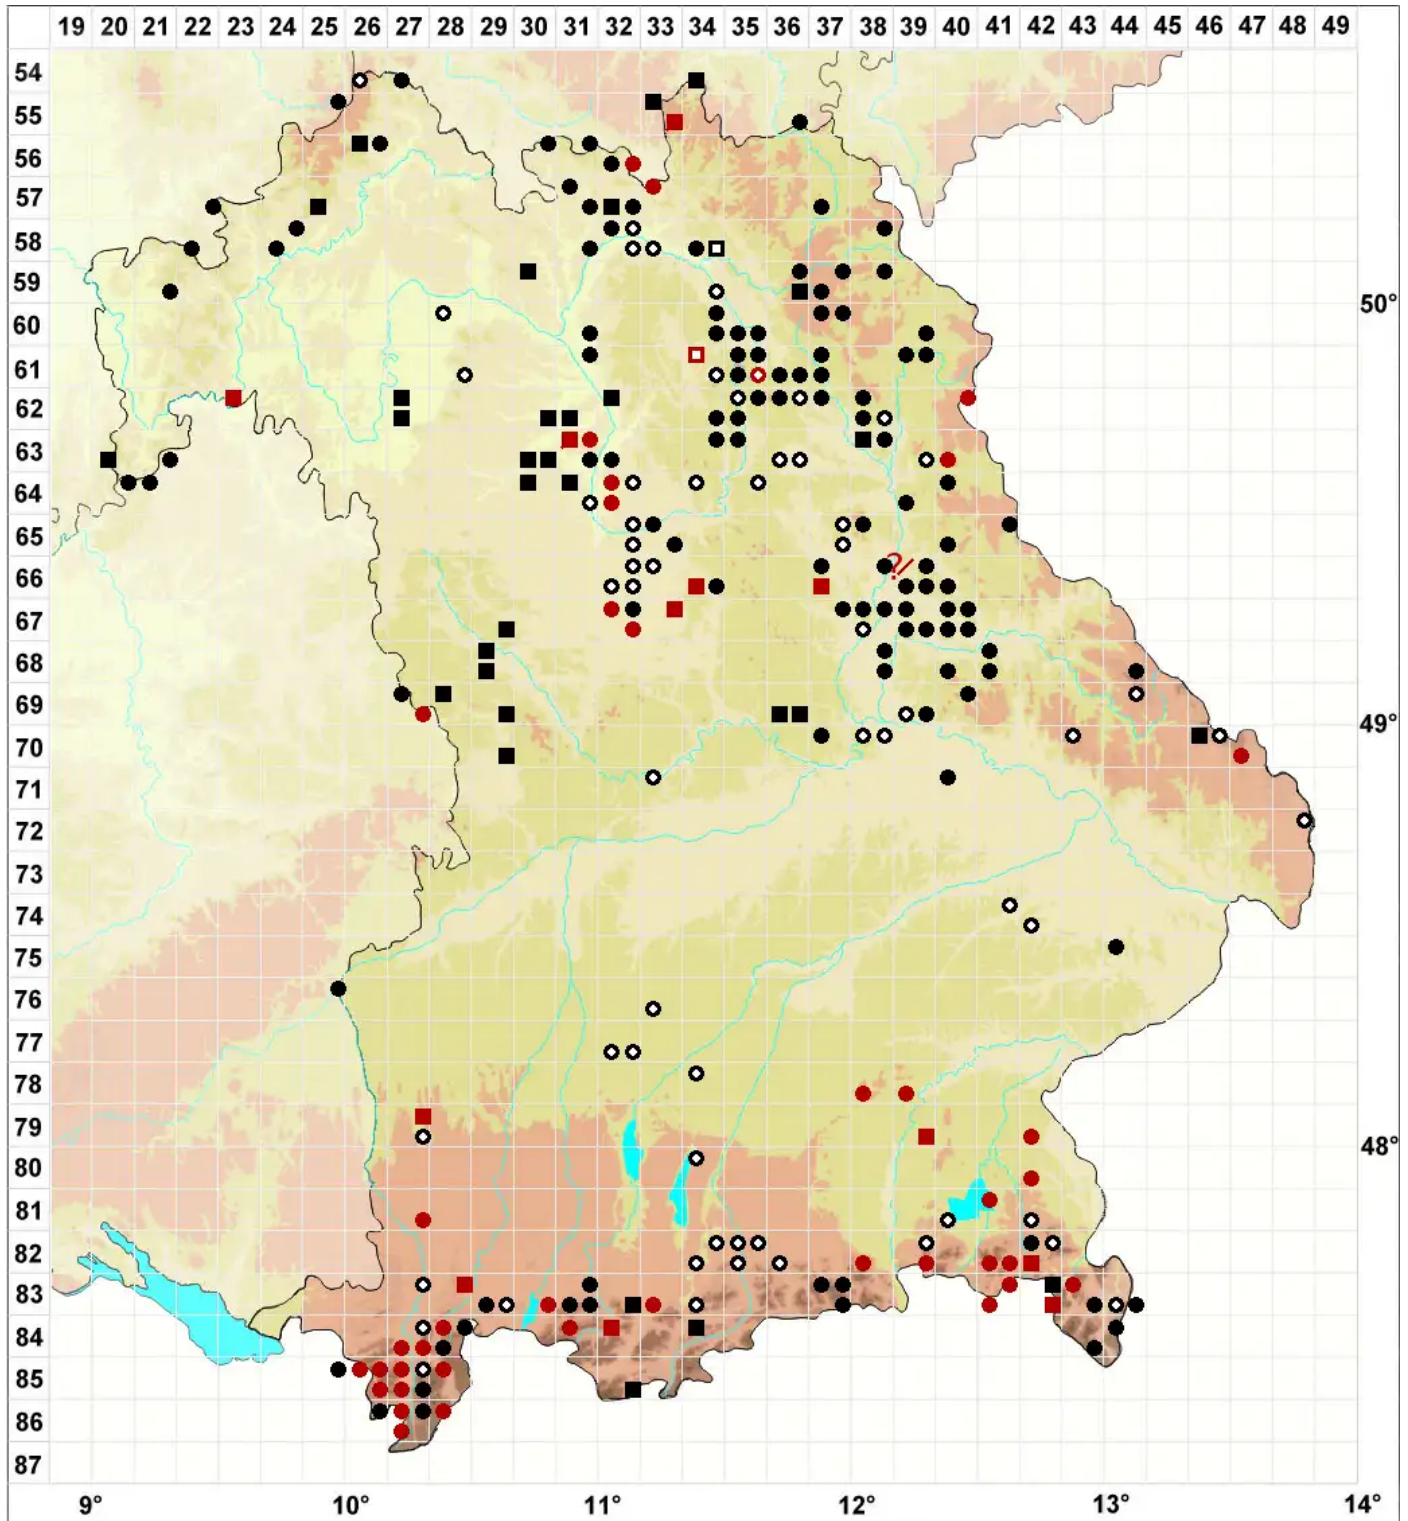

Sphagnum compactum Lam. & DC.

Dichtes Torfmoos

Legende:

- Symbole:**
- Ausgefülltes Symbol:
Zeitraum von 1980 bis heute (Aktuelle Angabe)
 - Leeres Symbol:
Zeitraum vor 1980 (Altangabe)
 - Quadrat: Herbarbeleg