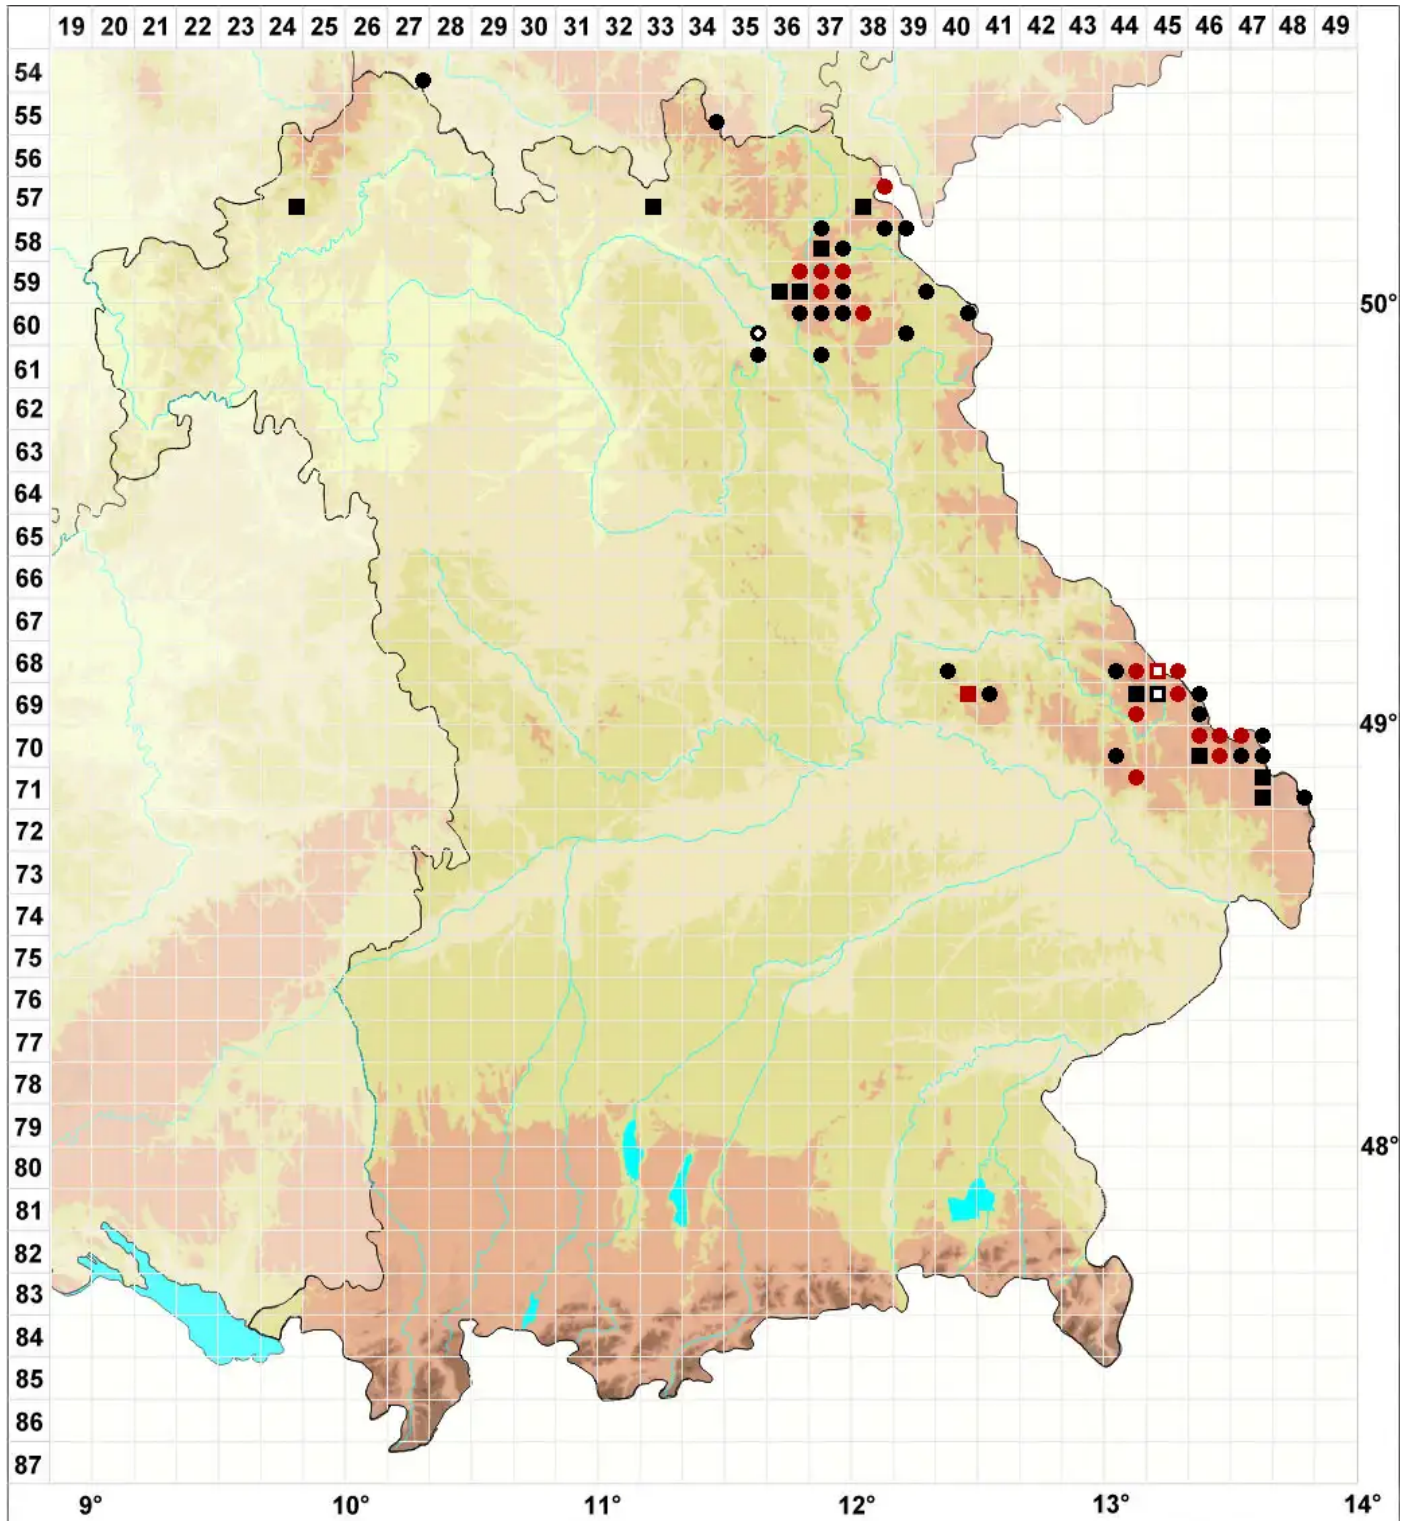

Sphagnum riparium Ångstr.

Ufer-Torfmoos

Legende:

- Symbole:**
- Ausgefülltes Symbol:
Zeitraum von 1980 bis heute (Aktuelle Angabe)
 - Leeres Symbol:
Zeitraum vor 1980 (Altangabe)
 - Quadrat: Herbarbeleg