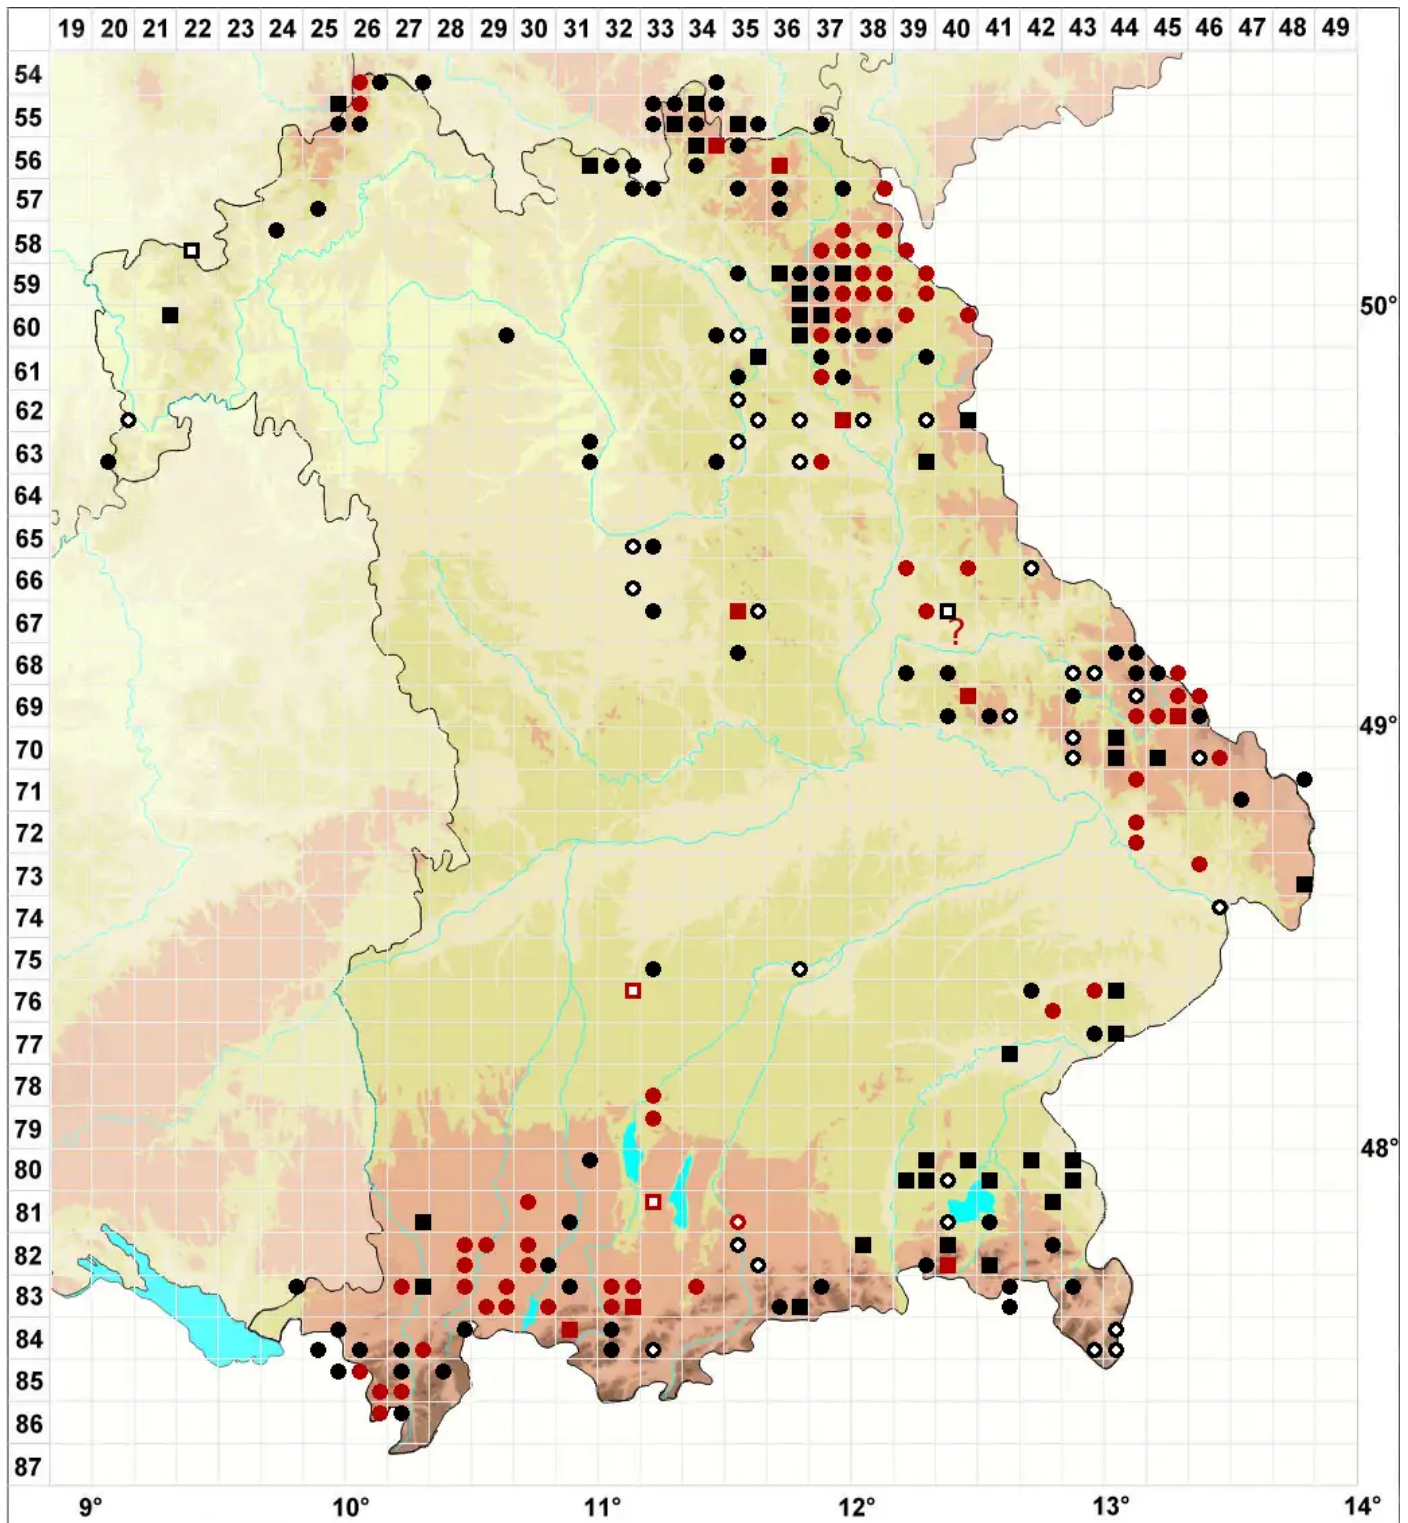

Sphagnum teres (Schimp.) Ångstr.

Rundliches Torfmoos

Legende:

Symbole:

Ausgefülltes Symbol:
Zeitraum von 1980 bis heute (Aktuelle Angabe)

Leeres Symbol:
Zeitraum vor 1980 (Altangabe)

Quadrat: Herbarbeleg