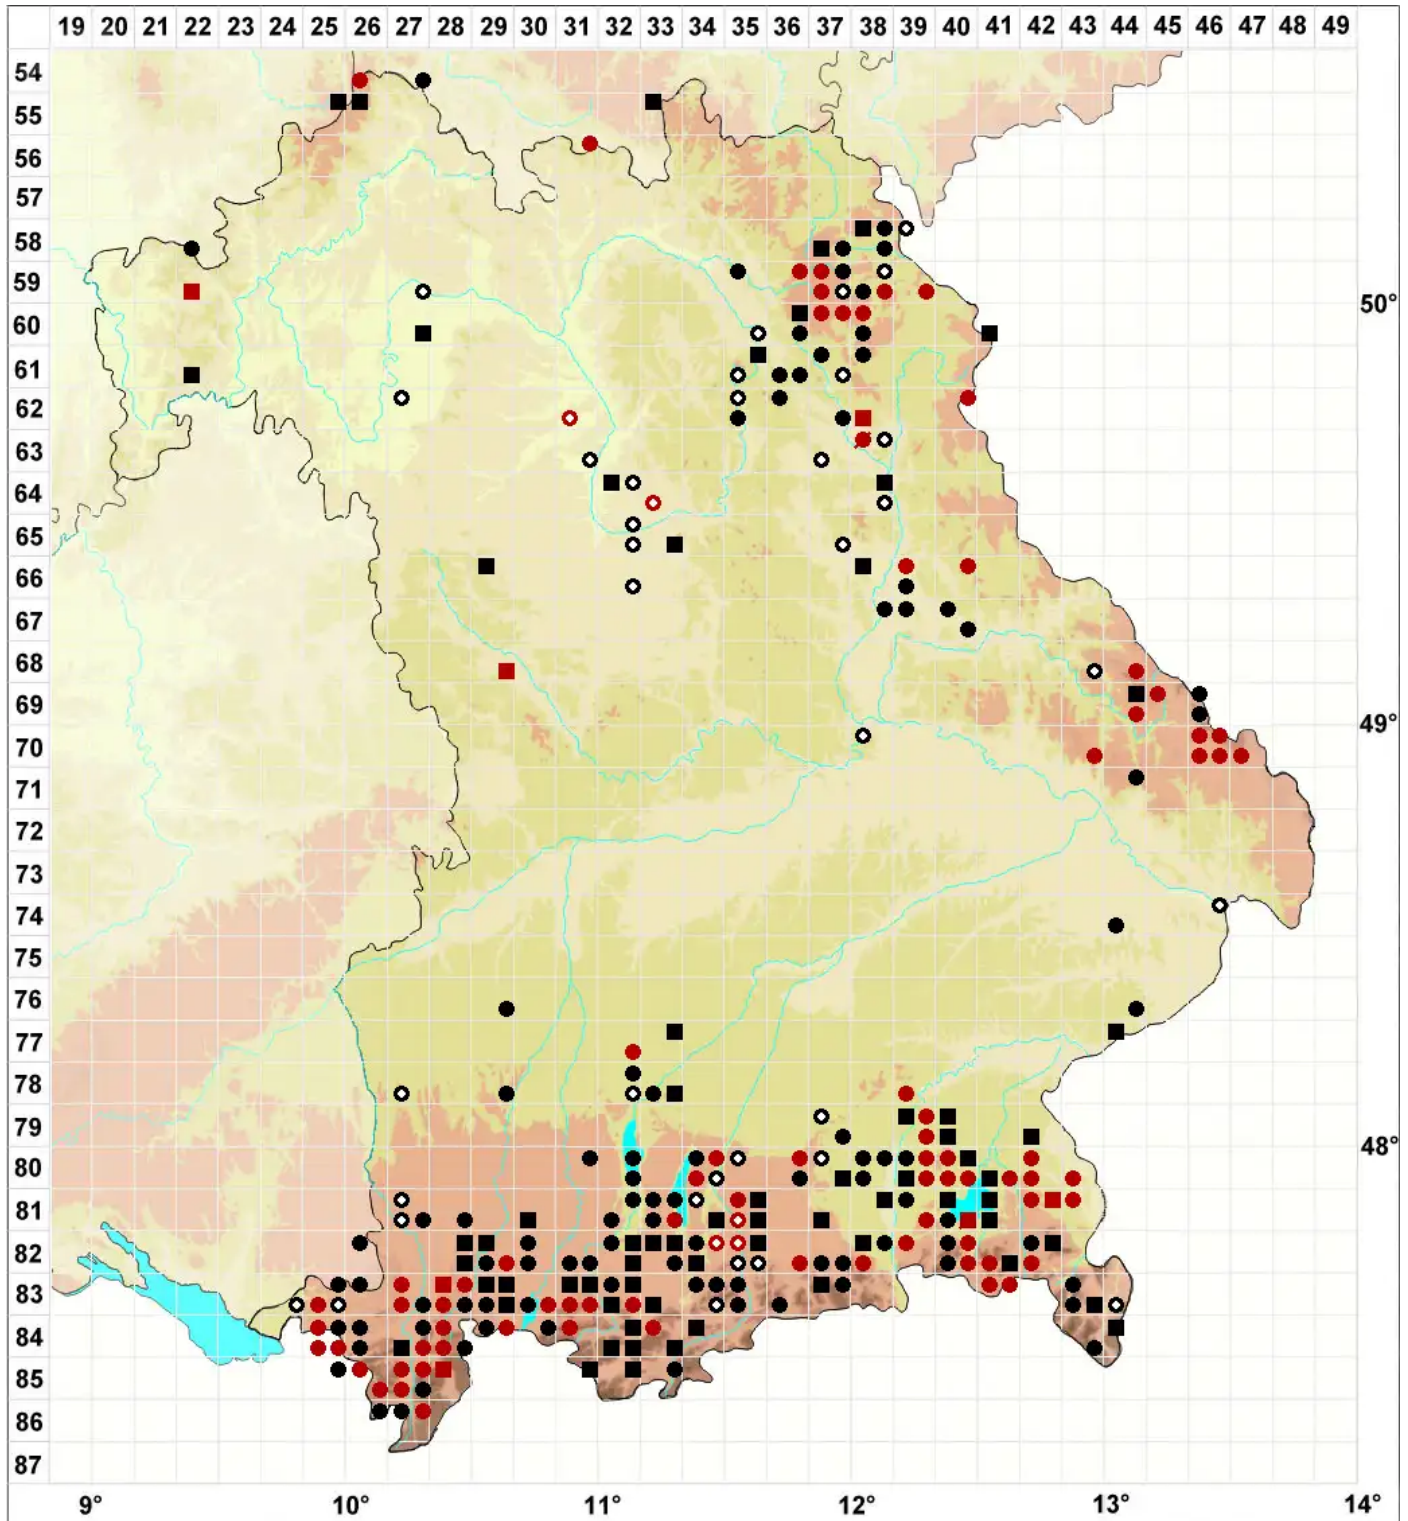

Sphagnum cuspidatum Ehrh. ex Hoffm.

Spießblättriges Torfmoos, Spieß-Torfmoos

Legende:

- Symbole:**
- Ausgefülltes Symbol:
Zeitraum von 1980 bis heute (Aktuelle Angabe)
 - Leeres Symbol:
Zeitraum vor 1980 (Altangabe)
 - Quadrat: Herbarbeleg